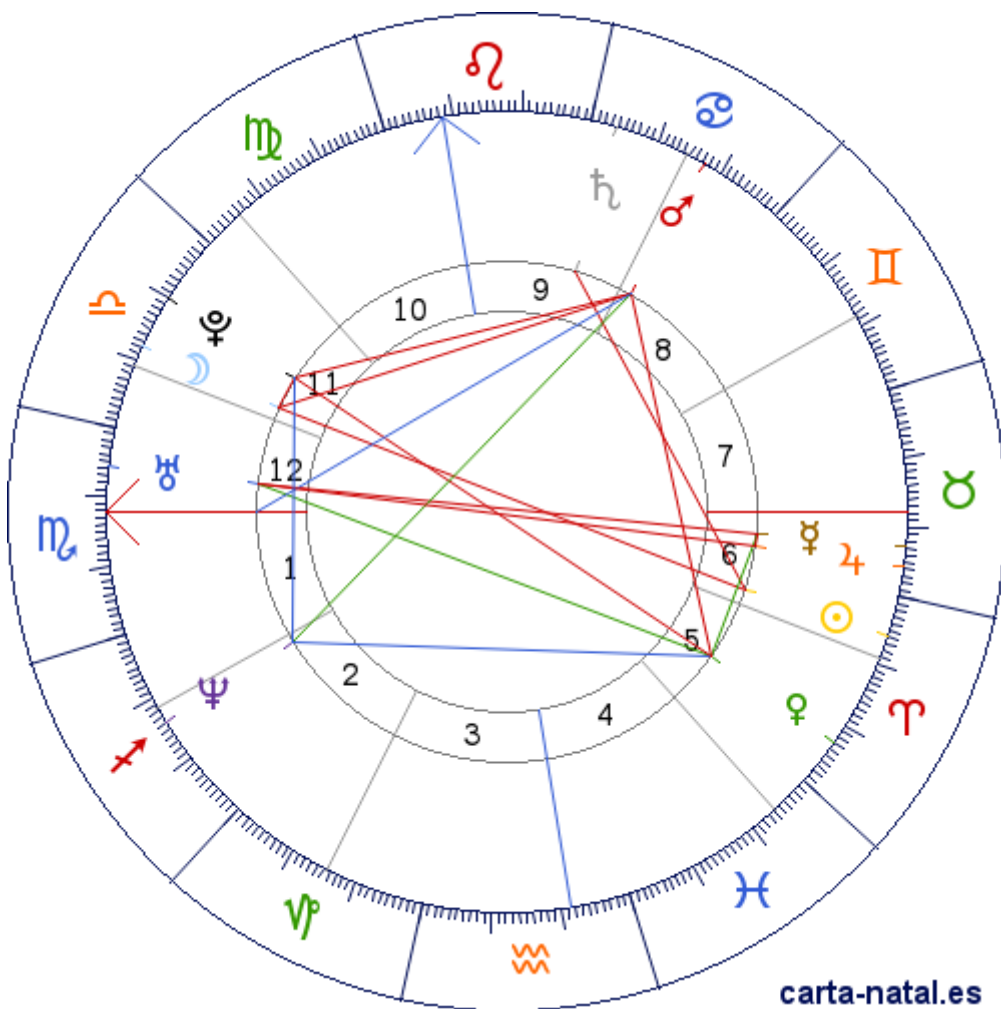

Carta natal

Jonathan Brandis

13/04/1976 20:00:00 (EST)

14/04/1976 01:00:00 UT

41:23:41N 73:27:14W

Tropical/geocéntrico

Carta eclíptica

Casas: Placidus

ARMC: 143°52'48.8748"

carta-natal.es

Generalidades

Fuego 36.36%

Tierra 13.64%

Aire 18.18%

Agua 31.82%

Cardinal 54.55%

♆ ♈ 13°44'43"R 2

♁ ♎ 09°57'24"R 11

Aspectos

☉ 180° ☾ 6.43° (A)

☉ 90° ♄ 2.08° (A)

☾ 90° ♂ 5.16° (S)

☾ 0° ♃ 7.83° (S)

♀ 30° ♀ 0.28° (S)