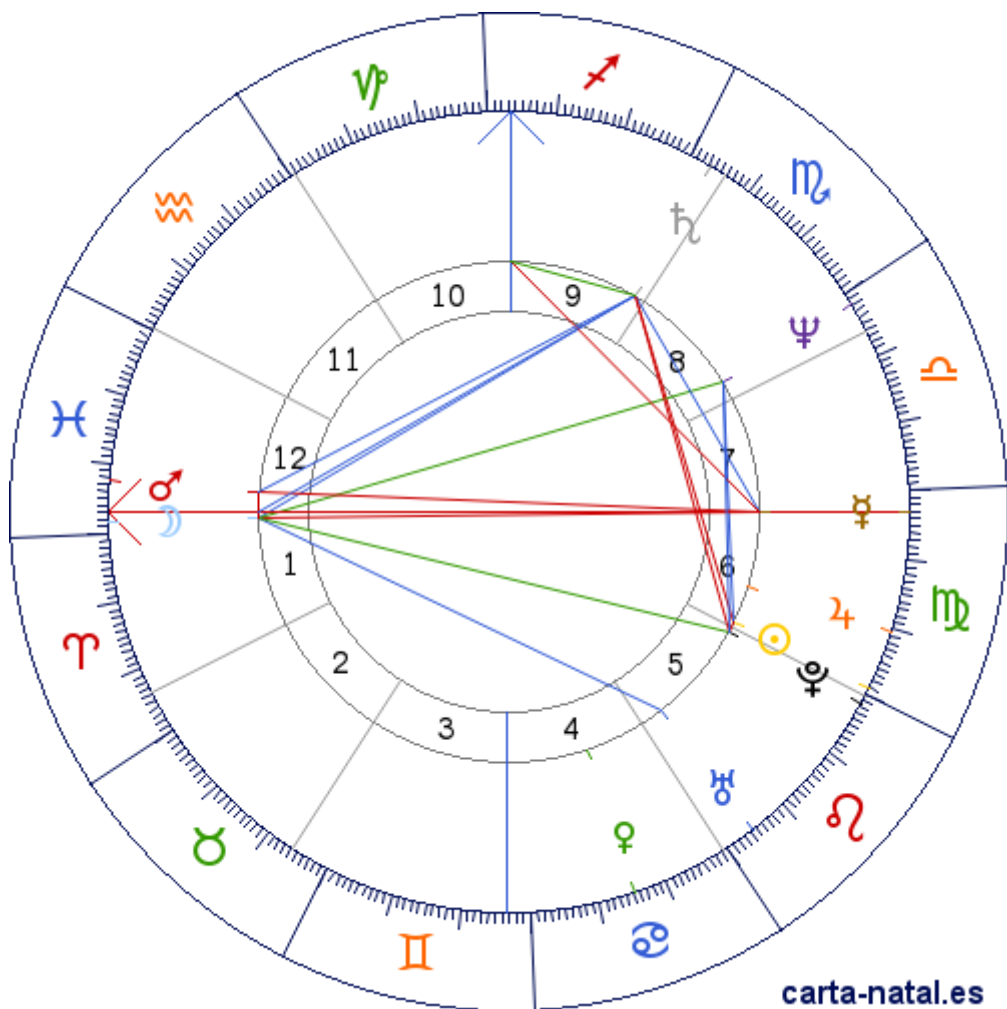

Carta natal

Cris Morena

23/08/1956 20:30:00 (/03)

23/08/1956 23:30:00 UT

34:36:47S 58:22:38W

Tropical/geocéntrico

Carta eclíptica

Casas: Placidus

ARMC: 266°20'53.87064"

carta-natal.es

Generalidades

Casas (Placidus)

C 1 (AC)	♈	26°56'13"
C 2	♉	23°49'06"
C 3	♊	24°11'05"
C 4	♋	26°38'56"
C 5	♌	29°08'32"
C 6	♍	29°40'07"
C 7	♎	26°56'13"
C 8	♏	23°49'06"
C 9	♐	24°11'05"
C 10 (MC)	♑	26°38'56"
C 11	♒	29°08'32"
C 12	♓	29°40'07"

Planetas

☉	♎	00°46'24"	6
☾	♈	28°27'0"	1
☿	♎	26°56'32"	7
♀	♌	15°11'45"	4
♂	♈	22°29'27" <u>R</u>	12
♃	♎	09°33'22"	6
♄	♏	26°38'18"	9
♅	♏	04°22'46"	5
♆	♏	28°11'26"	8
♇	♏	28°22'38"	5 » 6

Aspectos

☉	90°	♄	4.13° (S)
☉	60°	♆	2.58° (S)
☉	0°	♁	2.4° (S)
☾	180°	♀	1.51° (S)
☾	0°	♂	5.96° (S)
☾	120°	♄	1.81° (S)
☾	120°	♅	5.93° (A)
☾	150°	♆	0.26° (S)
☾	150°	♁	0.07° (S)
☾	0°	AC	1.51° (A)
♀	180°	♂	4.45° (S)
♀	60°	♄	0.3° (S)
♀	180°	AC	0.01° (A)
♀	90°	MC	0.29° (A)
♂	120°	♄	4.15° (S)

♄	90°	♁	1.74° (A)
♄	120°	AC	0.3° (S)
♄	30°	MC	0.01° (S)
♁	60°	♁	0.19° (S)