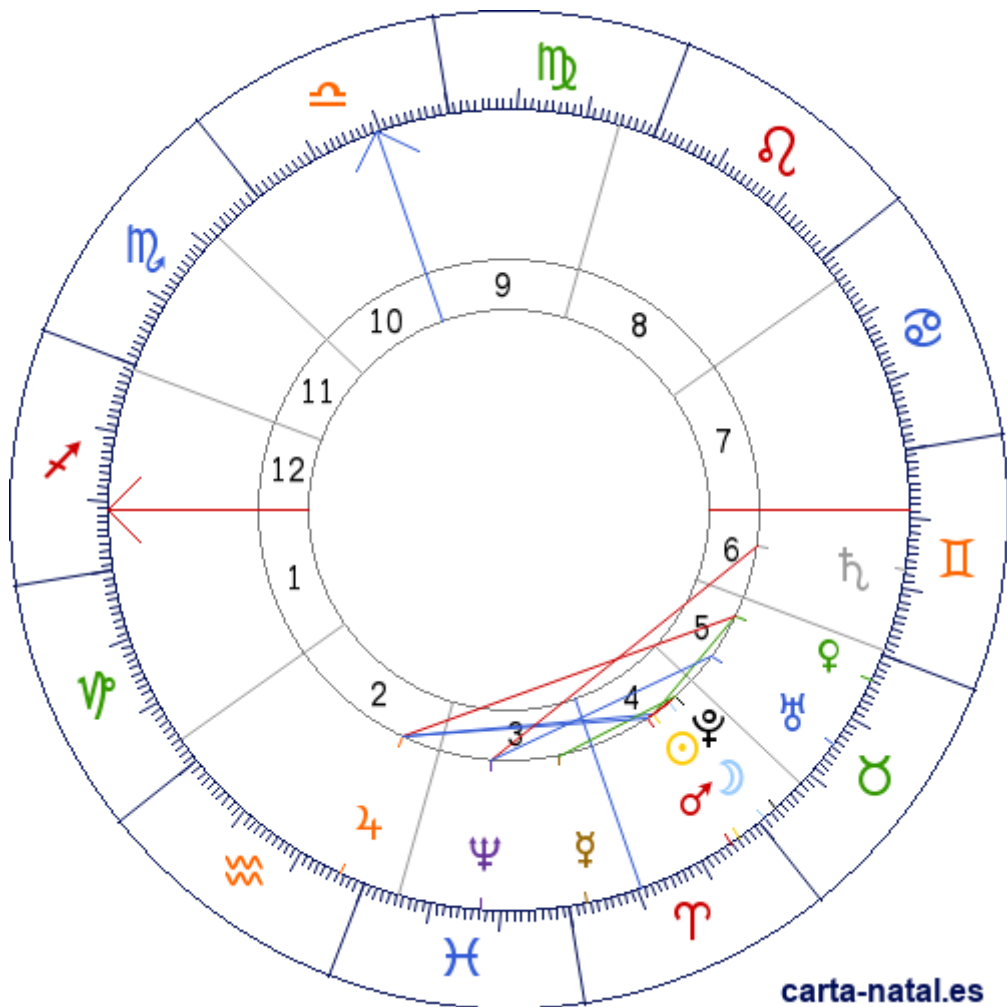

**Carta natal**

**Antonio Susillo**

16/04/1855 23:00:00 (LMT)  
16/04/1855 23:23:57 UT

37:22:38N 05:59:13W

Tropical/geocéntrico  
Carta eclíptica  
Casas: Placidus

ARMC: 189°32'7.64556"

carta-natal.es

Generalidades

**Casas (Placidus)**

C 1 (AC)	♈	21°13'43"
C 2	♍	26°12'06"
C 3	♎	05°13'59"
C 4	♏	10°22'36"
C 5	♐	08°10'57"
C 6	♑	00°44'01"
C 7	♑	21°13'43"
C 8	♒	26°12'06"
C 9	♓	05°13'59"
C 10 (MC)	♈	10°22'36"
C 11	♍	08°10'57"
C 12	♈	00°44'01"

**Planetas**

☉	♏	26°23'18"	4
☾	♏	00°53'09"	4
♀	♏	02°32'22"	3
♀	♏	26°00'04"	5
♂	♏	24°51'48"	4
♃	♎	26°21'08"	2
♅	♑	12°43'19"	6
♁	♏	15°29'47"	5
♃	♎	17°06'24"	3
♁	♏	03°01'55"	4

**Aspectos**

☉	0°	☾	4.5° (S)
☉	30°	♀	0.39° (A)
☉	0°	♂	1.52° (S)
☉	60°	♃	0.04° (S)
☉	0°	♁	6.64° (A)
☾	0°	♂	6.02° (S)
☾	0°	♁	2.15° (A)
♀	30°	♁	0.49° (A)
♀	90°	♃	0.35° (A)
♂	60°	♃	1.49° (A)
♅	90°	♃	4.38° (A)
♁	60°	♃	1.61° (A)