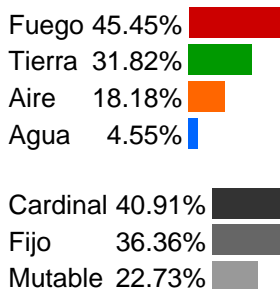

**Carta natal**

**Antonio Susillo**

16/04/1855 23:00:00 (LMT)  
16/04/1855 23:23:57 UT

37:22:38N 05:59:13W

Tropical/geocéntrico  
Carta eclíptica  
Casas: Placidus

ARMC: 189°32'7.64556"

carta-natal.es

Generalidades

**Casas (Placidus)**

C 1 (AC)	♈	21°13'43"
C 2	♍	26°12'06"
C 3	♎	05°13'59"
C 4	♏	10°22'36"
C 5	♐	08°10'57"
C 6	♑	00°44'01"
C 7	♑	21°13'43"
C 8	♒	26°12'06"
C 9	♓	05°13'59"
C 10 (MC)	♈	10°22'36"
C 11	♍	08°10'57"
C 12	♈	00°44'01"