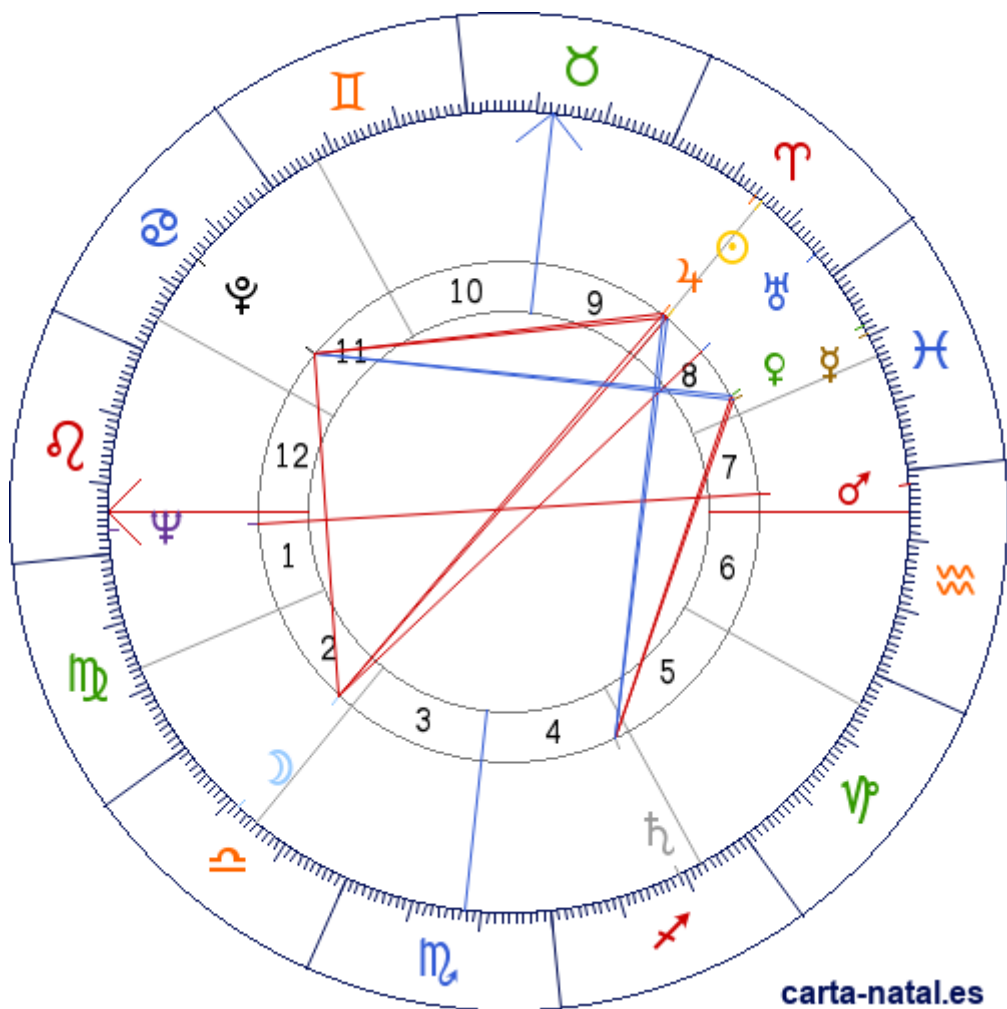

**Carta natal**

**Maya Angelou**

04/04/1928 14:10:00 (CST)

04/04/1928 20:10:00 UT

38:37:38N 90:11:52W

Tropical/geocéntrico

Carta eclíptica

Casas: Placidus

ARMC: 45°11'25.83492"

carta-natal.es

Generalidades

Fuego 45.45%

Tierra 9.09%

Aire 22.73%

Agua 22.73%

Cardinal 40.91%

♆ ♏ 26°40'21"R 1

♇ ♓ 14°59'26"E 11

**Aspectos**

☉ 180° ☾ 3.45° (A)

☉ 0° ♃ 1.31° (A)

☉ 120° ♅ 4.28° (A)

☉ 90° ♆ 0.18° (A)

☾ 180° ♃ 4.77° (A)

♃ 120° ♅ 2.97° (A)

♃ 90° ♆ 1.13° (S)