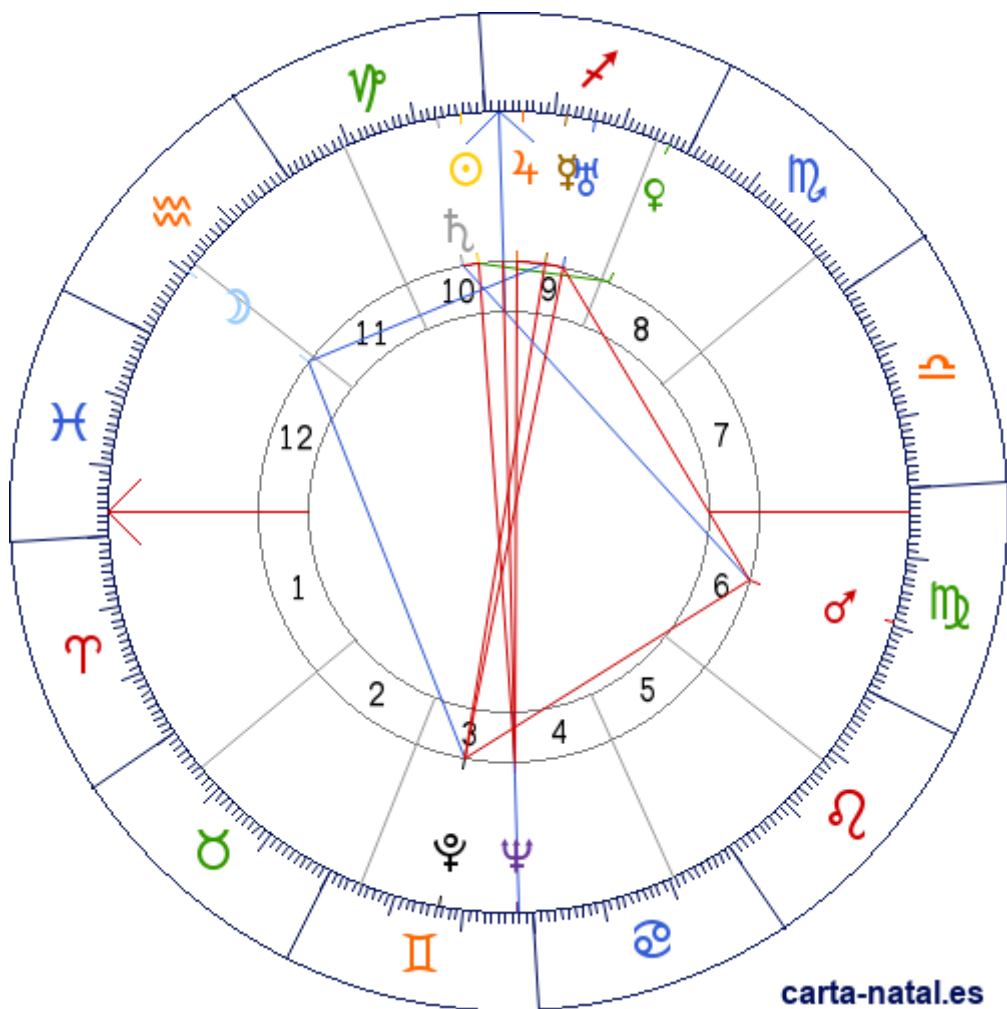

Carta natal

Barton MacLane

25/12/1900 12:00:00 (EST)

25/12/1900 17:00:00 UT

34:00:03N 81:02:05W

Tropical/geocéntrico

Carta eclíptica

Casas: Placidus

ARMC: 267°42'46.39032"

carta-natal.es

Generalidades

Fuego 36.36%

Tierra 27.27%

Aire 22.73%

Agua 13.64%

Cardinal 18.18%

♇ ♎ 27°41'42" R 3 » 4

♇ ♎ 16°22'33" R 3

Aspectos

☉ 30° ♀ 0.54° (A)

☉ 0° ♃ 3.46° (A)

☉ 180° ♅ 5.8° (S)

☾ 60° ♀ 1.48° (S)

☾ 120° ♃ 3.32° (S)

♇ 180° MC 0.21° (S)