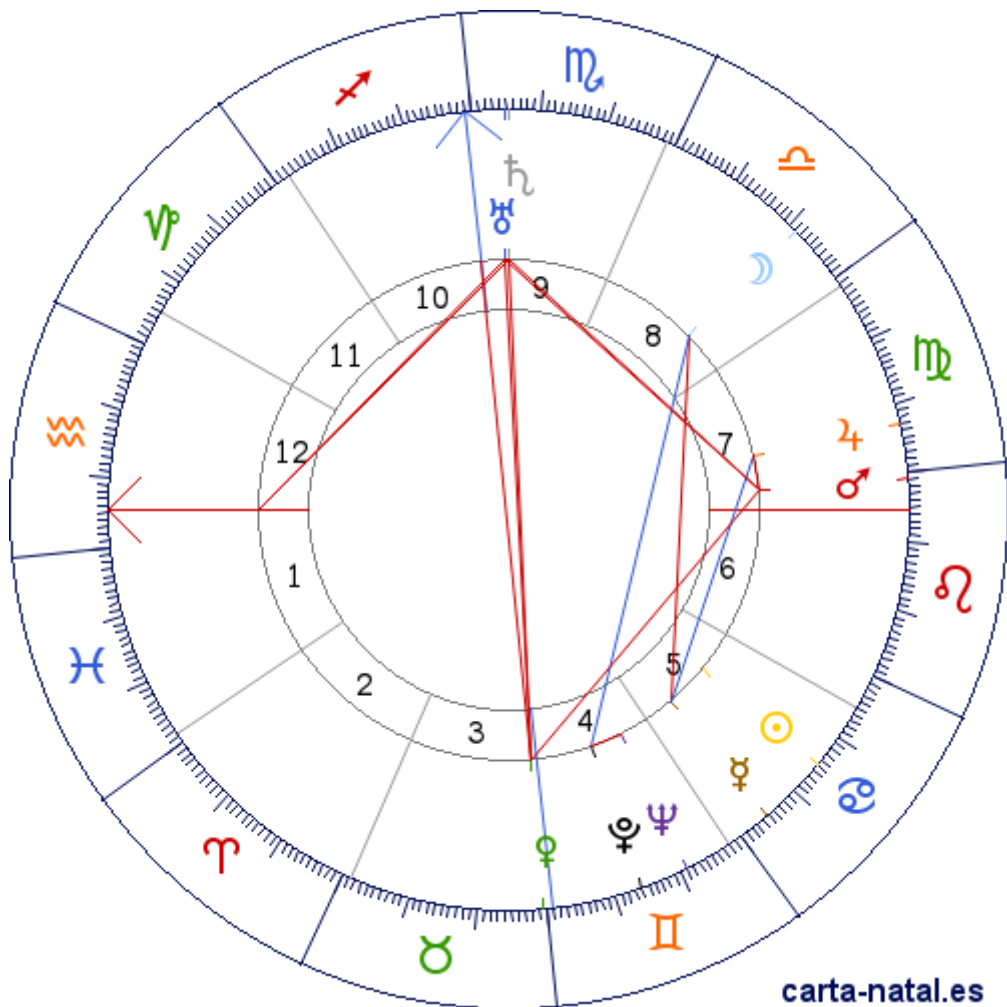

Carta natal

Isaías Medina Angarita

06/07/1897 21:15:00 (CMT)

07/07/1897 01:42:40 UT

07:46:01N 72:13:30W

Tropical/geocéntrico

Carta eclíptica

Casas: Placidus

ARMC: 238°43'53.6214"

carta-natal.es

Generalidades

Casas (Placidus)

C 1 (AC)	♋	24°34'49"
C 2	♌	28°33'38"
C 3	♍	01°26'19"
C 4	♎	00°52'43"
C 5	♏	27°47'59"
C 6	♐	24°46'45"
C 7	♑	24°34'49"
C 8	♒	28°33'38"
C 9	♓	01°26'19"
C 10 (MC)	♈	00°52'43"
C 11	♉	27°47'59"
C 12	♊	24°46'45"

Planetas

☉	♋	15°09'10"	5
☽	♌	08°45'39"	8
♀	♋	04°45'04"	5
♀	♍	29°31'32"	3 » 4
♂	♏	29°03'26"	7
♃	♎	07°01'23"	7
♁	♎	24°28'40" <u>R</u>	9
♁	♎	25°17'01" <u>R</u>	9
♃	♏	20°57'44"	4
♁	♏	13°57'23"	4

Aspectos

☽	90°	♀	4.01° (S)
☽	120°	♁	5.2° (A)
♀	60°	♃	2.27° (A)
♀	90°	♂	0.47° (S)
♀	180°	♁	5.05° (S)
♀	180°	♁	4.24° (S)
♀	180°	MC	1.35° (S)
♂	0°	♃	7.97° (A)
♂	90°	♁	4.58° (S)
♂	90°	♁	3.77° (S)
♁	0°	♁	0.81° (S)
♁	90°	AC	0.1° (S)
♁	90°	AC	0.7° (A)
♃	0°	♁	7.01° (S)