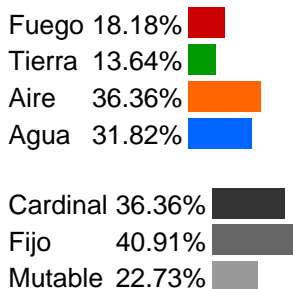

Carta natal

Isaías Medina Angarita

06/07/1897 21:15:00 (CMT)

07/07/1897 01:42:40 UT

07:46:01N 72:13:30W

Tropical/geocéntrico

Carta eclíptica

Casas: Placidus

ARMC: 238°43'53.6214"

carta-natal.es

Generalidades

Casas (Placidus)

C 1 (AC)	♋	24°34'49"
C 2	♌	28°33'38"
C 3	♍	01°26'19"
C 4	♎	00°52'43"
C 5	♏	27°47'59"
C 6	♐	24°46'45"
C 7	♑	24°34'49"
C 8	♒	28°33'38"
C 9	♓	01°26'19"
C 10 (MC)	♈	00°52'43"
C 11	♉	27°47'59"
C 12	♊	24°46'45"

Planetas

☉	♋	15°09'10"	5
☽	♌	08°45'39"	8
♀	♋	04°45'04"	5
♀	♍	29°31'32"	3 » 4
♂	♏	29°03'26"	7
♃	♎	07°01'23"	7
♁	♎	24°28'40" <u>R</u>	9
♁	♎	25°17'01" <u>R</u>	9
♃	♏	20°57'44"	4
♁	♏	13°57'23"	4

Aspectos

☽	90°	♀	4.01° (S)
☽	120°	♁	5.2° (A)
♀	60°	♃	2.27° (A)
♀	90°	♂	0.47° (S)
♀	180°	♁	5.05° (S)
♀	180°	♁	4.24° (S)
♀	180°	MC	1.35° (S)
♂	0°	♃	7.97° (A)
♂	90°	♁	4.58° (S)
♂	90°	♁	3.77° (S)
♁	0°	♁	0.81° (S)
♁	90°	AC	0.1° (S)
♁	90°	AC	0.7° (A)
♃	0°	♁	7.01° (S)