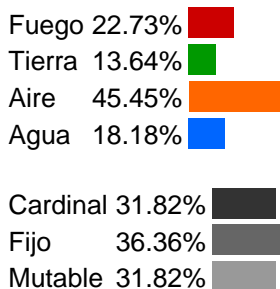

Carta natal

Sharon Tate

24/01/1943 17:47:00 (CWT)  
24/01/1943 22:47:00 UT

32:46:59N 96:48:24W

Tropical/geocéntrico  
Carta eclíptica  
Casas: Placidus

ARMC: 08°19'19.99344"

carta-natal.es

Generalidades

Casas (Placidus)

C 1 (AC)	♈	21°27'47"
C 2	♉	13°20'22"
C 3	♊	08°30'26"
C 4	♋	09°03'33"
C 5	♌	14°22'06"
C 6	♍	19°49'18"
C 7	♎	21°27'47"
C 8	♏	13°20'22"
C 9	♐	08°30'26"
C 10 (MC)	♑	09°03'33"
C 11	♒	14°22'06"
C 12	♓	19°49'18"

Planetas

☉	♋	04°05'15"	7
☾	♑	12°30'14"	3
☿	♋	03°45'01"R	7
♀	♋	20°43'0"	8
♂	♈	28°39'34"	6
♃	♐	18°23'54"R	12 » 1
♄	♐	05°43'50"R	11
♅	♐	00°39'39"R	11
♆	♐	01°56'14"R	3
♇	♏	06°09'03"R	1

Aspectos

☉	0°	♀	0.34° (S)
☉	120°	♄	1.64° (A)
☉	120°	♅	3.43° (S)
☉	120°	♆	2.15° (S)
☉	180°	♇	2.06° (A)
♀	120°	♄	1.98° (S)
♀	120°	♅	3.09° (A)
♀	120°	♆	1.81° (A)
♀	180°	♇	2.4° (S)
♀	150°	AC	0.75° (S)
♂	90°	♆	3.28° (A)
♄	0°	♅	5.07° (A)
♄	120°	♆	3.79° (A)
♄	60°	♇	0.42° (S)
♅	120°	♆	1.28° (S)