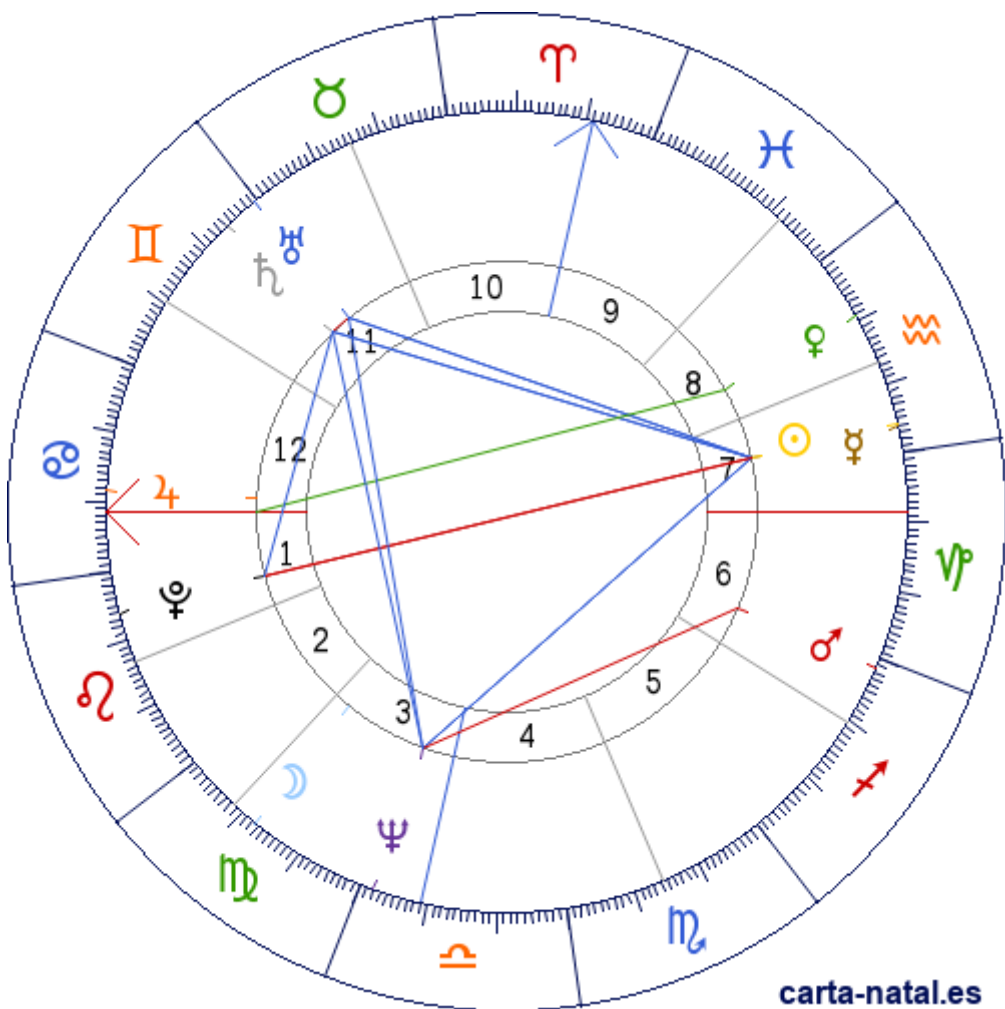

Carta natal

Sharon Tate

24/01/1943 17:47:00 (CWT)  
24/01/1943 22:47:00 UT

32:46:59N 96:48:24W

Tropical/geocéntrico  
Carta eclíptica  
Casas: Placidus

ARMC: 08°19'19.99344"

carta-natal.es

Generalidades

Casas (Placidus)

C 1 (AC)	♈	21°27'47"
C 2	♉	13°20'22"
C 3	♊	08°30'26"
C 4	♋	09°03'33"
C 5	♌	14°22'06"
C 6	♍	19°49'18"
C 7	♎	21°27'47"
C 8	♏	13°20'22"
C 9	♐	08°30'26"
C 10 (MC)	♑	09°03'33"
C 11	♒	14°22'06"
C 12	♓	19°49'18"

Planetas

☉	♋	04°05'15"	7
☾	♑	12°30'14"	3
☿	♋	03°45'01"R	7
♀	♋	20°43'0"	8
♂	♈	28°39'34"	6
♃	♐	18°23'54"R	12 » 1
♄	♐	05°43'50"R	11
♅	♐	00°39'39"R	11
♆	♐	01°56'14"R	3
♇	♏	06°09'03"R	1

Aspectos

☉	0°	♀	0.34° (S)
☉	120°	♄	1.64° (A)
☉	120°	♅	3.43° (S)
☉	120°	♆	2.15° (S)
☉	180°	♇	2.06° (A)
♀	120°	♄	1.98° (S)
♀	120°	♅	3.09° (A)
♀	120°	♆	1.81° (A)
♀	180°	♇	2.4° (S)
♀	150°	AC	0.75° (S)
♂	90°	♆	3.28° (A)
♄	0°	♅	5.07° (A)
♄	120°	♆	3.79° (A)
♄	60°	♇	0.42° (S)
♅	120°	♆	1.28° (S)