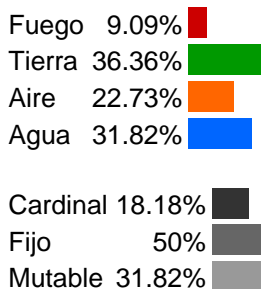

Carta natal

Sugar Ray Leonard

17/05/1956 19:58:00 (EDT)
17/05/1956 23:58:00 UT

34:13:33N 77:56:41W

Tropical/geocéntrico
Carta eclíptica
Casas: Placidus

ARMC: 157°12'22.42548"

carta-natal.es

Generalidades

Casas (Placidus)

C 1 (AC)		25°49'09"
C 2		26°08'44"
C 3		00°12'29"
C 4		05°23'24"
C 5		07°08'49"
C 6		03°33'32"
C 7		25°49'09"
C 8		26°08'44"
C 9		00°12'29"
C 10 (MC)		05°23'24"
C 11		07°08'49"
C 12		03°33'32"