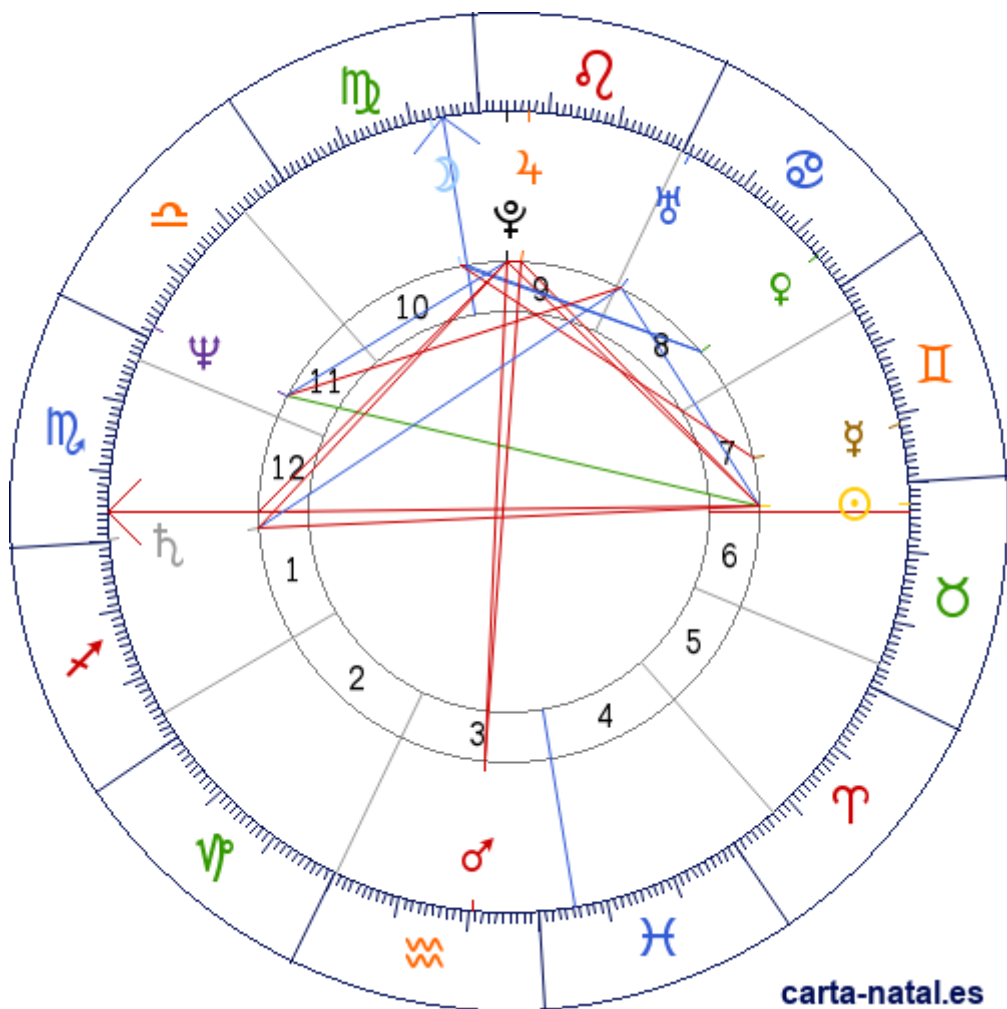

Carta natal

Sugar Ray Leonard

17/05/1956 19:58:00 (EDT)
17/05/1956 23:58:00 UT

34:13:33N 77:56:41W

Tropical/geocéntrico
Carta eclíptica
Casas: Placidus

ARMC: 157°12'22.42548"

carta-natal.es

Generalidades

Casas (Placidus)

C 1 (AC)		25°49'09"
C 2		26°08'44"
C 3		00°12'29"
C 4		05°23'24"
C 5		07°08'49"
C 6		03°33'32"
C 7		25°49'09"
C 8		26°08'44"
C 9		00°12'29"
C 10 (MC)		05°23'24"
C 11		07°08'49"
C 12		03°33'32"

Planetas

		27°01'25"	7
		07°06'22"	10
		08°24'18" <u>R</u>	7
		05°40'39"	8
		20°32'25"	3
		22°51'53"	9
		29°42'54" <u>R</u>	1
		29°00'17"	8 » 9
		28°18'29" <u>R</u>	11
		26°07'23"	9

Aspectos

	90°		4.16° (S)
	180°		2.69° (A)
	60°		1.98° (A)
	150°		1.28° (A)
	90°		0.9° (S)
	180°	AC	1.2° (A)
	90°		1.3° (A)
	60°		1.43° (S)
	0°	MC	1.72° (A)
	60°	MC	0.29° (A)
	180°		2.32° (A)
	180°		5.58° (A)
	0°		3.26° (A)
	120°		0.71° (A)
	90°		3.59° (A)

♁	90°	♃	0.7° (S)
♃	60°	♁	2.19° (A)
♁	90°	AC	0.3° (A)