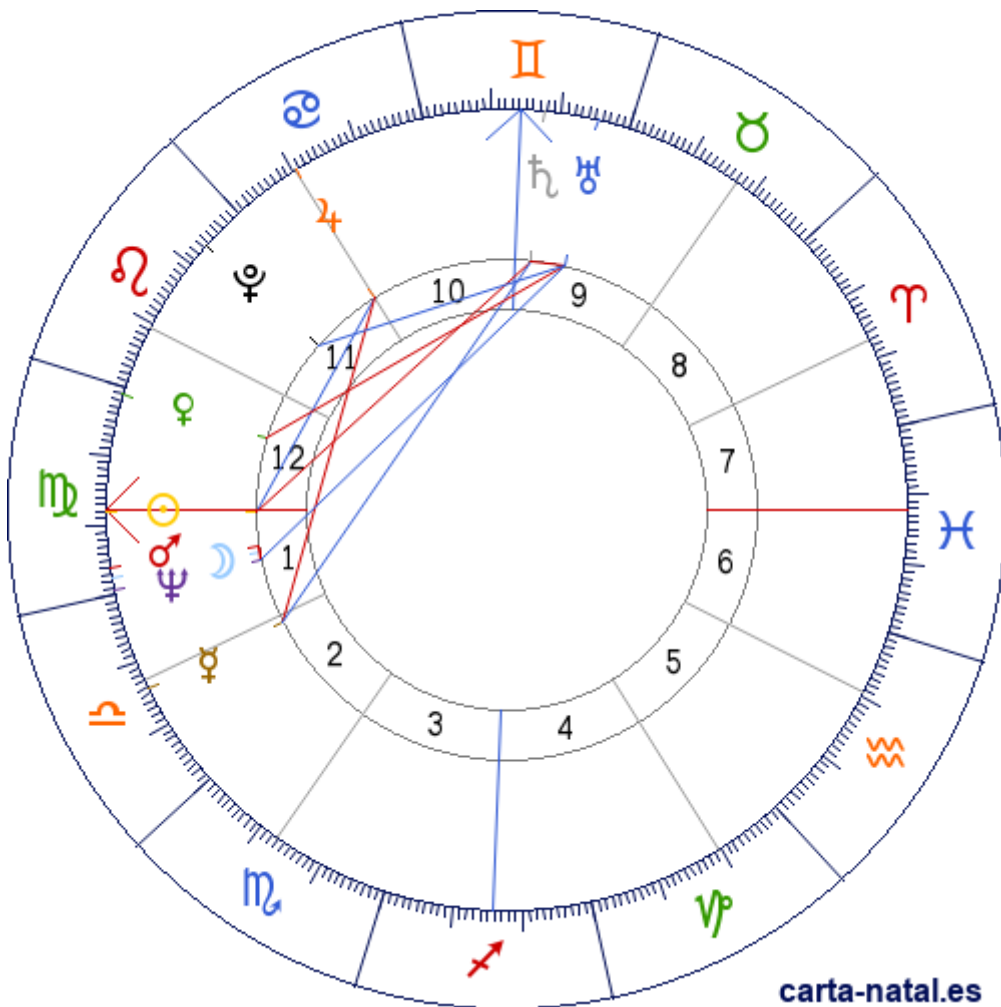

**Carta natal**

**Lola Falana**

11/09/1942 06:40:00 (EWT)  
11/09/1942 10:40:00 UT

39:55:33N 75:07:11W

Tropical/geocéntrico  
Carta eclíptica  
Casas: Placidus

ARMC: 74°41'58.13124"

carta-natal.es

Generalidades

**Casas (Placidus)**

C 1 (AC)	♍	17°46'29"
C 2	♌	12°52'56"
C 3	♍	12°37'59"
C 4	♈	15°54'37"
C 5	♍	19°40'14"
C 6	♎	20°41'44"
C 7	♏	17°46'29"
C 8	♏	12°52'56"
C 9	♏	12°37'59"
C 10 (MC)	♏	15°54'37"
C 11	♏	19°40'14"
C 12	♏	20°41'44"

**Planetas**

☉	♍	18°03'40"	1
☾	♍	27°33'53"	1
☿	♌	14°17'43"	2
♀	♍	01°01'50"	12
♂	♍	26°08'16"	1
♃	♏	19°35'28"	10 » 11
♅	♏	12°21'02"	9 » 10
♁	♏	04°35'13"E	9
♄	♍	29°10'34"	1
♆	♏	06°32'51"	11

**Aspectos**

☉	60°	♃	1.53° (A)
☉	90°	♅	5.71° (S)
☉	0°	AC	0.29° (A)
☾	0°	♂	1.43° (S)
☾	0°	♄	1.61° (A)
♀	90°	♃	5.3° (A)
♀	120°	♅	1.94° (S)
♀	90°	♁	3.56° (A)
♂	0°	♄	3.04° (A)
♅	0°	♁	7.76° (S)
♁	120°	♄	5.41° (A)
♁	60°	♆	1.96° (S)