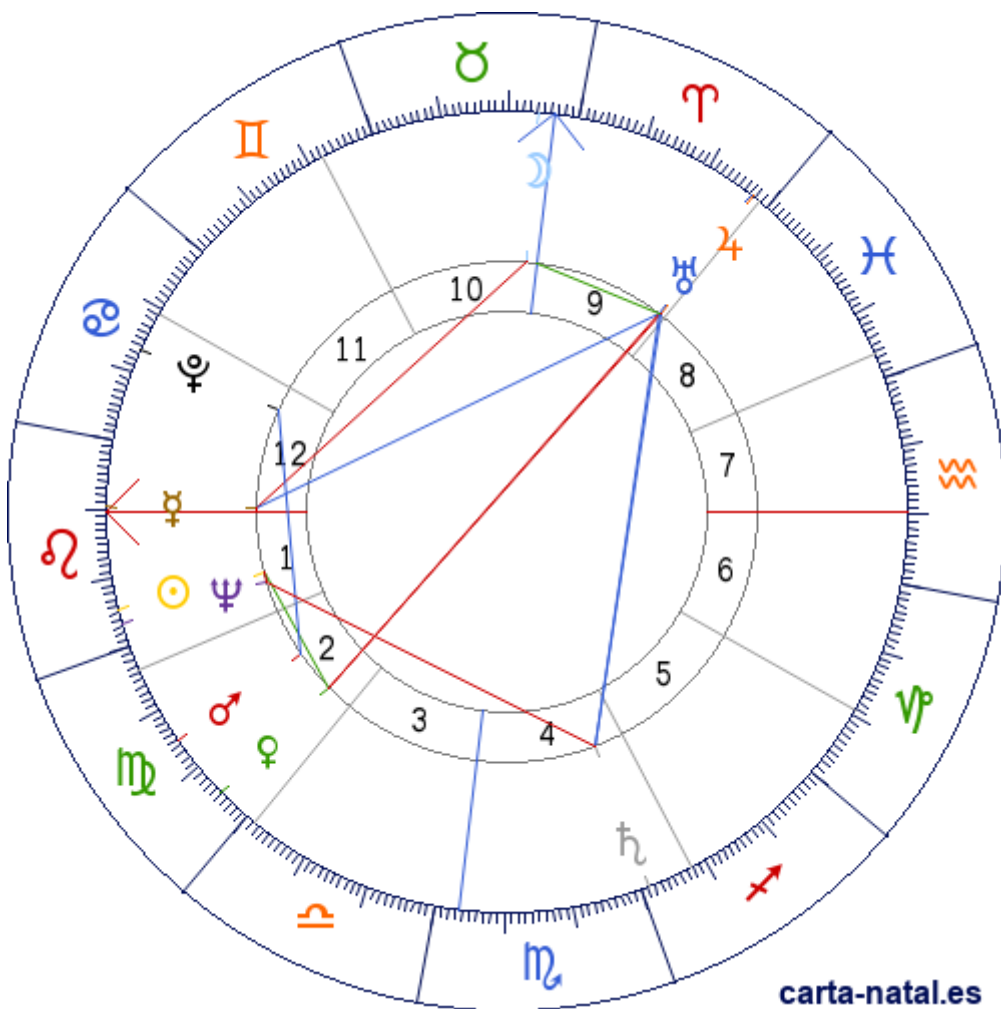

**Carta natal**

**Rosalynn Carter**

18/08/1927 06:00:00 (EDT)

18/08/1927 10:00:00 UT

32:02:03N 84:23:34W

Tropical/geocéntrico

Carta eclíptica

Casas: Placidus

ARMC: 31°22'46.03476"

carta-natal.es

Generalidades

Fuego 54.55%

Tierra 40.91%

Aire 0%

Agua 4.55%

Cardinal 13.64%

♁ ♏ 26°37'45" 1

♂ ♏ 16°26'56" 12

Aspectos

☉ 30° ♀ 0.46° (A)

☉ 0° ♀ 2.17° (A)

☾ 90° ♀ 3.82° (A)

♀ 120° ♃ 6.87° (S)

♀ 0° AC 0.72° (S)