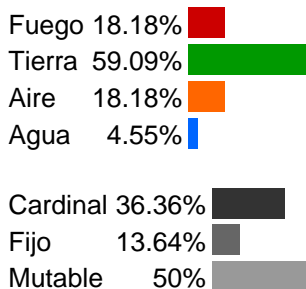

**Carta natal**

**Giampiero Combi**

20/12/1902 22:00:00 (CET)  
20/12/1902 21:00:00 UT

45:04:14N 07:41:13E

Tropical/geocéntrico  
Carta eclíptica  
Casas: Placidus

ARMC: 51°11'27.087"

carta-natal.es

Generalidades

**Casas (Placidus)**

C 1 (AC)	♍	00°38'02"
C 2	♍	22°33'33"
C 3	♊	20°04'56"
C 4	♌	23°34'40"
C 5	♈	29°48'01"
C 6	♎	02°47'58"
C 7	♈	00°38'02"
C 8	♈	22°33'33"
C 9	♉	20°04'56"
C 10 (MC)	♊	23°34'40"
C 11	♋	29°48'01"
C 12	♏	02°47'58"