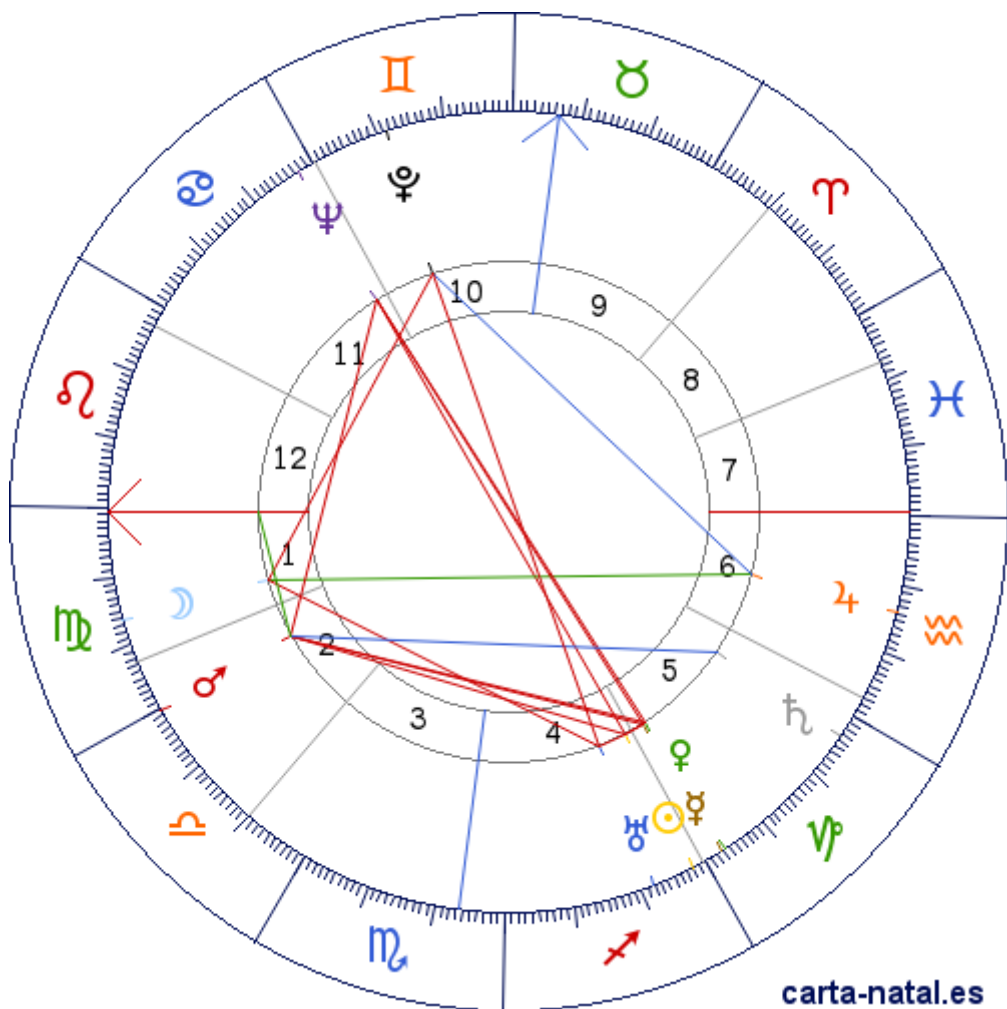

**Carta natal**

**Giampiero Combi**

20/12/1902 22:00:00 (CET)  
20/12/1902 21:00:00 UT

45:04:14N 07:41:13E

Tropical/geocéntrico  
Carta eclíptica  
Casas: Placidus

ARMC: 51°11'27.087"

carta-natal.es

Generalidades

**Casas (Placidus)**

C 1 (AC)	♍	00°38'02"
C 2	♍	22°33'33"
C 3	♊	20°04'56"
C 4	♌	23°34'40"
C 5	♈	29°48'01"
C 6	♎	02°47'58"
C 7	♈	00°38'02"
C 8	♈	22°33'33"
C 9	♉	20°04'56"
C 10 (MC)	♊	23°34'40"
C 11	♋	29°48'01"
C 12	♏	02°47'58"

**Planetas**

☉	♈	28°03'54"	4 » 5
☾	♍	16°17'29"	1
☿	♍	02°46'55"	5
♀	♍	03°19'32"	5
♂	♊	00°19'32"	2
♃	♎	16°03'10"	6
♅	♍	26°31'40"	5
♁	♈	21°52'17"	4
♆	♏	02°26'01"R	11
♇	♋	18°30'27"R	10

**Aspectos**

☉	0°	♀	4.72° (S)
☉	0°	♀	5.26° (S)
☉	90°	♂	2.26° (A)
☉	0°	♁	6.19° (S)
☉	180°	♆	4.37° (A)
☾	150°	♃	0.24° (S)
☾	90°	♁	5.58° (A)
☾	90°	♀	2.22° (A)
♀	0°	♀	0.54° (A)
♀	90°	♂	2.46° (S)
♀	180°	♆	0.35° (S)
♀	90°	♂	3° (S)
♀	180°	♆	0.89° (S)
♂	120°	♅	3.8° (S)
♂	90°	♆	2.11° (A)

♂	30°	AC	0.31° (S)
♃	120°	♀	2.45° (A)
♁	180°	♀	3.36° (S)