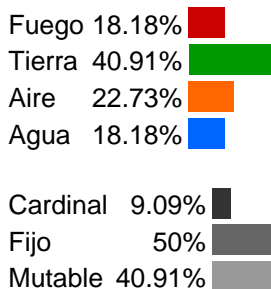

Carta natal

Gérard de Nerval

22/05/1808 20:00:00 (LMT)

22/05/1808 19:50:36 UT

48:51:12N 02:20:56E

Tropical/geocéntrico

Carta eclíptica

Casas: Placidus

ARMC: 180°12'0.86112"

carta-natal.es

Generalidades

Casas (Placidus)

C 1 (AC)	♈	05°39'19"
C 2	♉	09°51'24"
C 3	♊	22°15'55"
C 4	♋	00°13'06"
C 5	♌	28°00'23"
C 6	♍	18°39'28"
C 7	♎	05°39'19"
C 8	♏	09°51'24"
C 9	♐	22°15'55"
C 10 (MC)	♑	00°13'06"
C 11	♒	28°00'23"
C 12	♓	18°39'28"