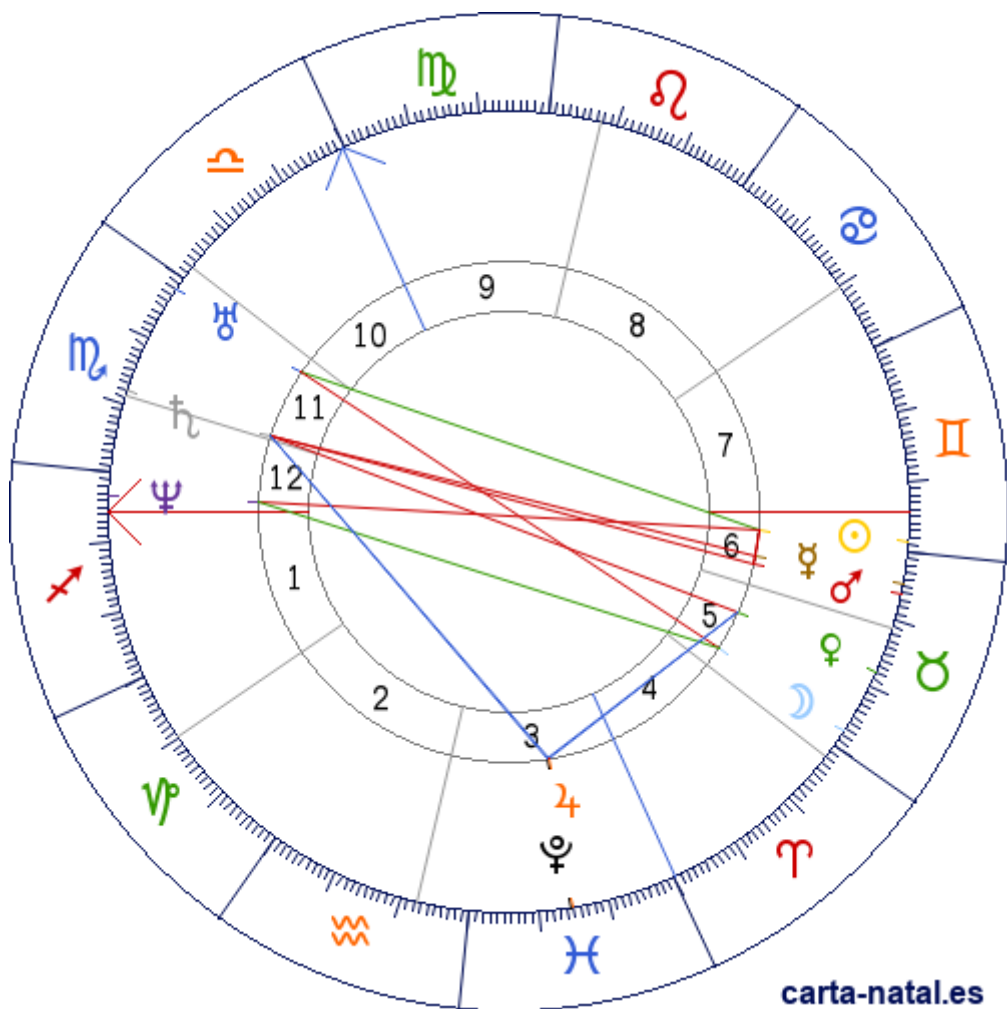

Carta natal

Gérard de Nerval

22/05/1808 20:00:00 (LMT)

22/05/1808 19:50:36 UT

48:51:12N 02:20:56E

Tropical/geocéntrico

Carta eclíptica

Casas: Placidus

ARMC: 180°12'0.86112"

carta-natal.es

Generalidades

Casas (Placidus)

C 1 (AC)	♈	05°39'19"
C 2	♉	09°51'24"
C 3	♊	22°15'55"
C 4	♋	00°13'06"
C 5	♌	28°00'23"
C 6	♍	18°39'28"
C 7	♎	05°39'19"
C 8	♏	09°51'24"
C 9	♐	22°15'55"
C 10 (MC)	♑	00°13'06"
C 11	♒	28°00'23"
C 12	♓	18°39'28"

Planetas

♁	♎	01°27'38"	6
♁	♍	02°28'04"	5
♀	♍	25°17'46"	6
♀	♍	11°55'27"	5
♂	♍	23°52'24"	6
♃	♊	14°49'03"	3
♃	♒	17°59'25" <u>R</u>	11 » 12
♃	♒	01°50'05" <u>R</u>	11
♃	♈	03°22'08" <u>R</u>	12 » 1
♆	♊	14°33'26"	3

Aspectos

♁	0°	♀	6.16° (A)
♁	0°	♂	7.59° (S)
♁	150°	♃	0.37° (A)
♁	180°	♃	1.91° (A)
♁	180°	♃	0.63° (S)
♁	150°	♃	0.9° (A)
♀	0°	♂	1.42° (S)
♀	180°	♃	7.31° (S)
♀	60°	♃	2.89° (A)
♀	180°	♃	6.07° (A)
♀	60°	♆	2.63° (A)
♂	180°	♃	5.88° (S)
♃	120°	♃	3.17° (A)
♃	0°	♆	0.26° (S)
♃	120°	♆	3.43° (A)