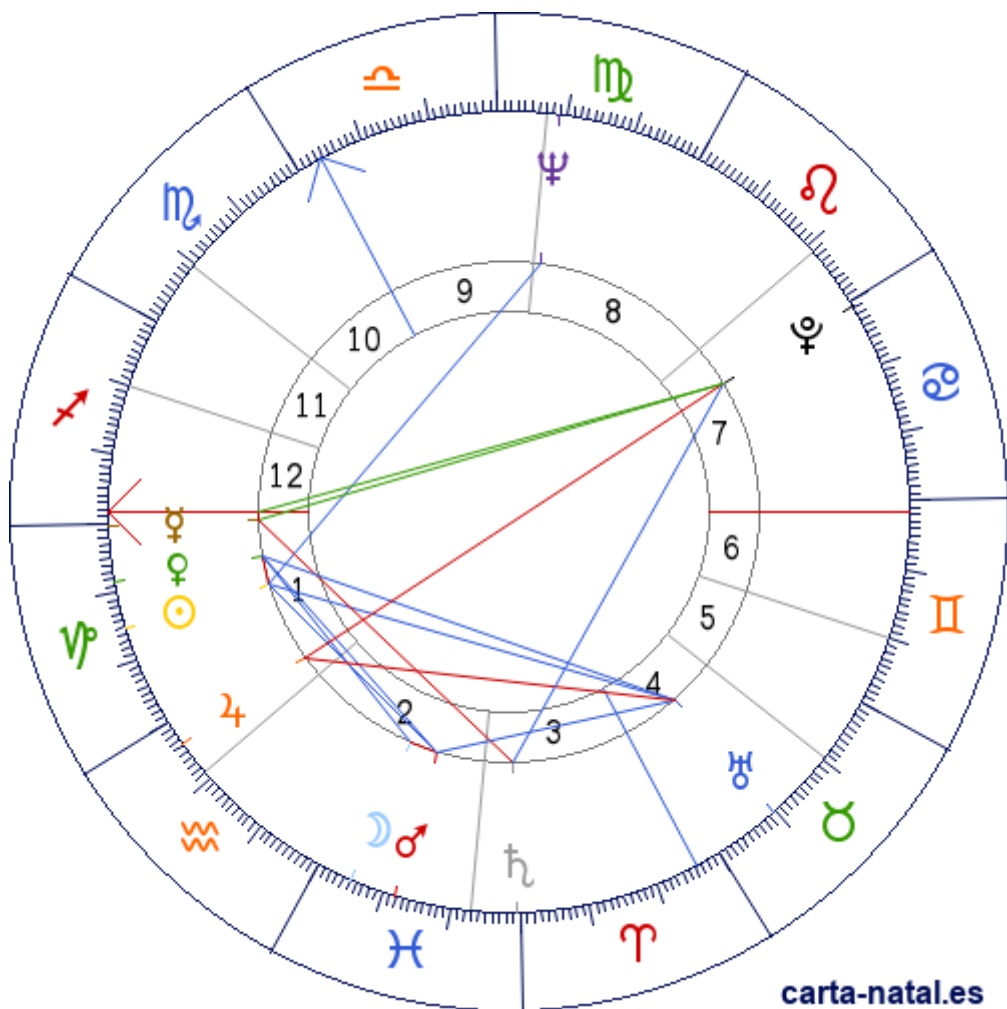

Carta natal

Adriano Celentano

06/01/1938 07:00:00 (CET)
06/01/1938 06:00:00 UT

45:27:51N 09:11:22E

Tropical/geocéntrico
Carta eclíptica
Casas: Placidus

ARMC: 204°21'6.16788"

carta-natal.es

Generalidades

Casas (Placidus)

C 1 (AC)	♈	28°21'33"
C 2	♉	09°03'59"
C 3	♊	22°47'29"
C 4	♋	26°15'32"
C 5	♌	20°25'18"
C 6	♍	09°53'18"
C 7	♎	28°21'33"
C 8	♏	09°03'59"
C 9	♐	22°47'29"
C 10 (MC)	♑	26°15'32"
C 11	♒	20°25'18"
C 12	♓	09°53'18"

Planetas

☉	♍	15°16'31"	1
☾	♒	05°10'17"	2
☿	♍	00°20'11"R	1
♀	♎	08°21'02"	1
♂	♏	11°44'16"	2
♃	♐	03°50'29"	1
♄	♑	29°27'07"	3
♅	♒	09°46'35"R	4
♆	♓	21°06'06"R	8 » 9
♇	♈	29°17'49"R	7

Aspectos

☉	0°	♀	6.92° (A)
☉	60°	♂	3.54° (S)
☉	120°	♃	5.5° (S)
☉	120°	♄	5.83° (A)
☾	60°	♀	3.18° (A)
☾	0°	♂	6.57° (A)
♀	90°	♄	0.88° (A)
♀	150°	♅	1.04° (A)
♀	0°	AC	1.98° (A)
♀	60°	♂	3.39° (A)
♀	120°	♃	1.43° (A)
♂	60°	♃	1.96° (S)
♃	90°	♃	5.93° (A)
♃	180°	♅	4.54° (S)
♄	120°	♅	0.16° (S)