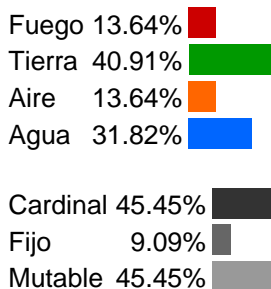

Carta natal

Adriano Celentano

06/01/1938 07:00:00 (CET)
06/01/1938 06:00:00 UT

45:27:51N 09:11:22E

Tropical/geocéntrico
Carta eclíptica
Casas: Placidus

ARMC: 204°21'6.16788"

carta-natal.es

Generalidades

Casas (Placidus)

C 1 (AC)	♈	28°21'33"
C 2	♉	09°03'59"
C 3	♊	22°47'29"
C 4	♋	26°15'32"
C 5	♌	20°25'18"
C 6	♍	09°53'18"
C 7	♎	28°21'33"
C 8	♏	09°03'59"
C 9	♐	22°47'29"
C 10 (MC)	♑	26°15'32"
C 11	♒	20°25'18"
C 12	♓	09°53'18"