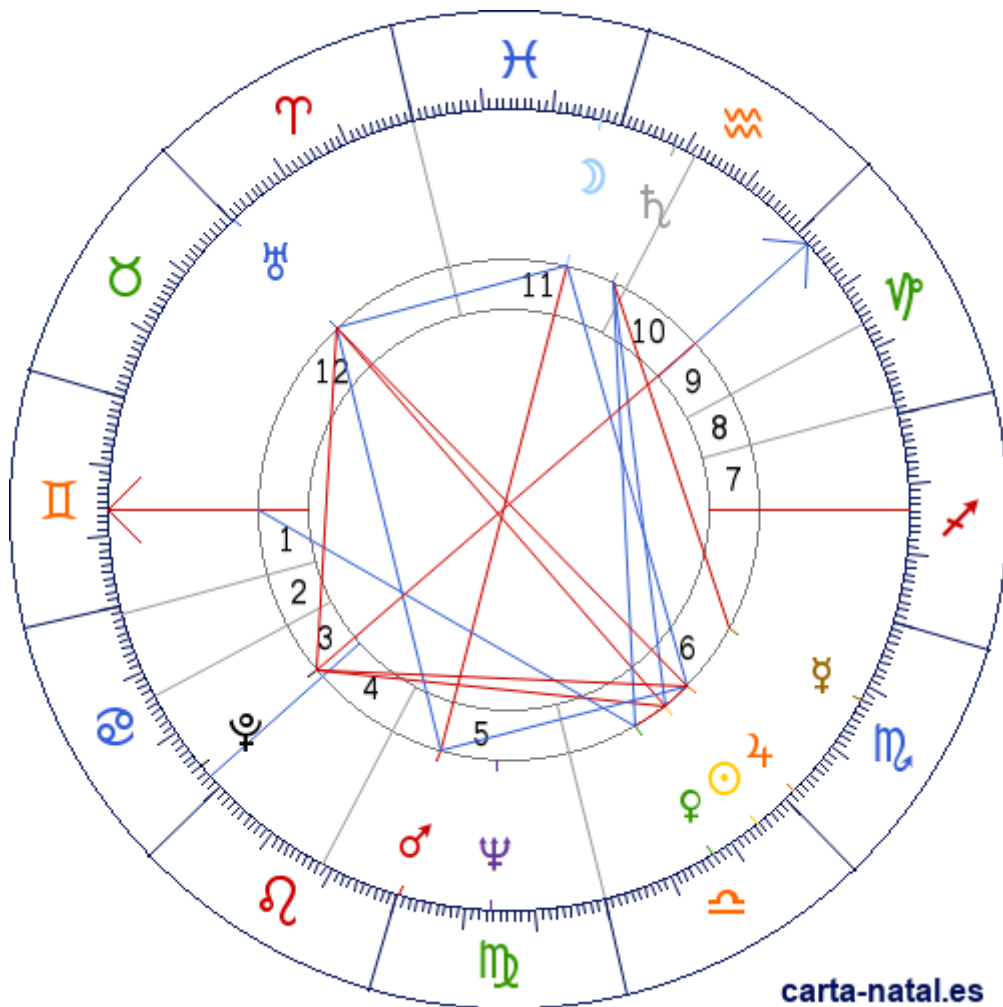

Carta natal

Inger Stevens

18/10/1934 18:02:00 (CET)

18/10/1934 17:02:00 UT

59:19:57N 18:03:54E

Tropical/geocéntrico

Carta eclíptica

Casas: Placidus

ARMC: 300°03'28.87992"

Generalidades

Casas (Placidus)

C 1 (AC)	♊	16°12'25"
C 2	♌	01°16'20"
C 3	♌	13°50'51"
C 4	♌	27°57'51"
C 5	♎	18°27'53"
C 6	♈	00°07'24"
C 7	♈	16°12'25"
C 8	♏	01°16'20"
C 9	♏	13°50'51"
C 10 (MC)	♏	27°57'51"
C 11	♐	18°27'53"
C 12	♐	00°07'24"

Planetas

☉	♈	24°37'51"	6
☾	♈	02°54'21"	11
☿	♌	17°51'18"	6
♀	♈	16°42'49"	6
♂	♎	00°17'51"	5
♃	♌	01°37'25"	6
♅	♐	21°33'11"E	11
♆	♐	29°39'05"R	12
♇	♎	13°37'28"	5
♁	♌	26°03'41"	3 » 4

Aspectos

☉	0°	♀	7.92° (A)
☉	0°	♃	6.99° (A)
☉	120°	♅	3.08° (S)
☉	180°	♁	5.02° (A)
☉	90°	♁	1.43° (A)
☾	180°	♂	2.61° (S)
☾	120°	♃	1.28° (S)
☾	60°	♁	3.25° (S)
♀	90°	♅	3.7° (A)
♀	120°	♅	4.84° (A)
♀	120°	AC	0.51° (A)
♂	60°	♃	1.33° (A)
♂	120°	♁	0.65° (S)
♃	180°	♁	1.97° (S)
♃	90°	♁	5.56° (S)

♈	90°	♍	3.59° (A)
♍	180°	MC	1.9° (S)