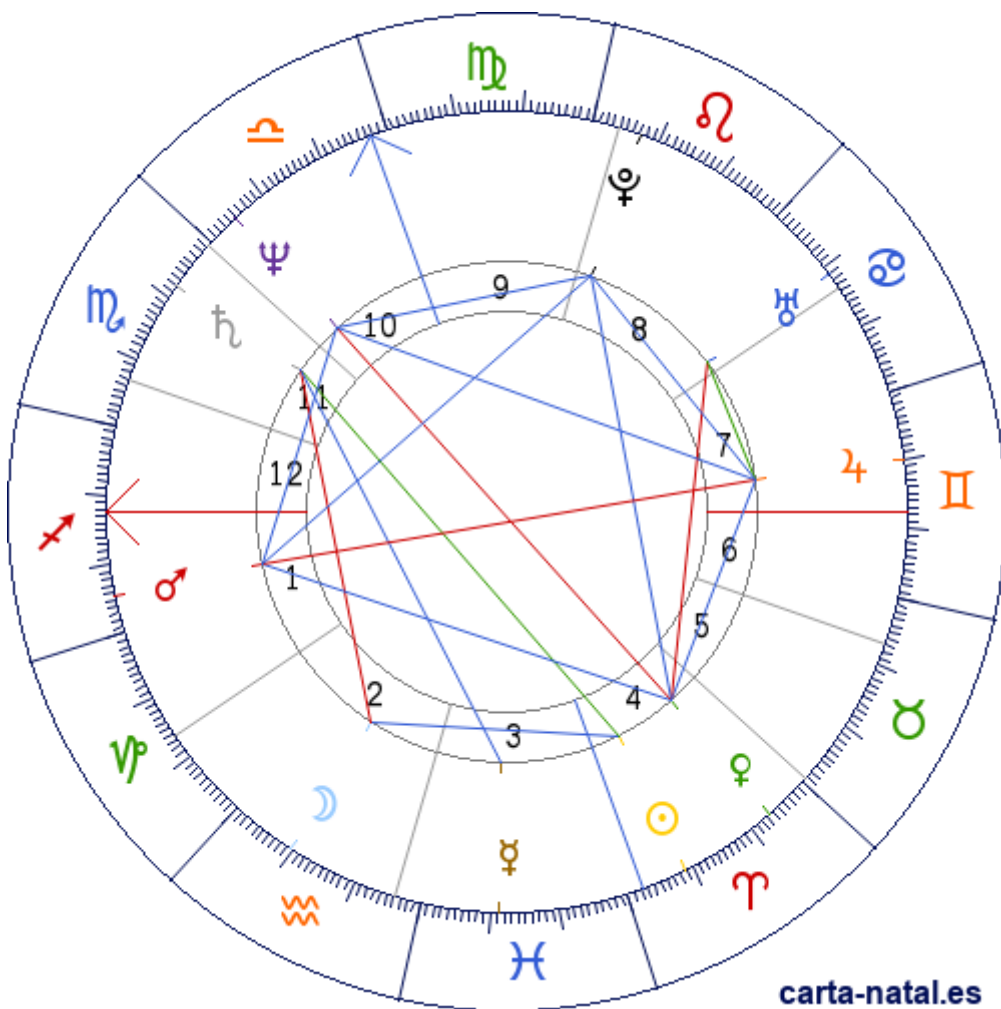

Carta natal

Karen Ann Quinlan

29/03/1954 23:43:00 (EST)

30/03/1954 04:43:00 UT

41:24:32N 75:39:45W

Tropical/geocéntrico

Carta eclíptica

Casas: Placidus

ARMC: 182°07'43.8456"

Generalidades

Casas (Placidus)

C 1 (AC)	♂	12°24'34"
C 2	♍	16°30'20"
C 3	♎	26°00'35"
C 4	♏	02°19'13"
C 5	♐	00°44'02"
C 6	♑	23°03'22"
C 7	♒	12°24'34"
C 8	♓	16°30'20"
C 9	♈	26°00'35"
C 10 (MC)	♉	02°19'13"
C 11	♊	00°44'02"
C 12	♋	23°03'22"

Planetas

☉	♈	08°56'49"	4
☾	♋	09°40'34"	2
☿	♌	11°13'29"	3
♀	♍	23°26'53"	4
♂	♎	24°32'47"	1
♃	♏	19°56'29"	7
♄	♐	08°00'09" <u>R</u>	11
♅	♑	19°00'07" <u>E</u>	8
♆	♒	25°07'52" <u>R</u>	10
♇	♓	22°49'26" <u>R</u>	8 » 9

Aspectos

☉	60°	☾	0.73° (S)
☉	150°	♄	0.94° (S)
☾	90°	♄	1.67° (S)
♀	120°	♄	3.22° (S)
♀	120°	♂	1.1° (A)
♀	60°	♃	3.51° (S)
♀	90°	♅	4.45° (S)
♀	180°	♅	1.68° (A)
♀	120°	☽	0.62° (S)
♂	180°	♃	4.6° (S)
♂	60°	♅	0.58° (A)
♂	120°	☽	1.72° (S)
♃	30°	♅	0.94° (S)
♃	120°	♅	5.19° (A)
♃	60°	☽	2.88° (A)