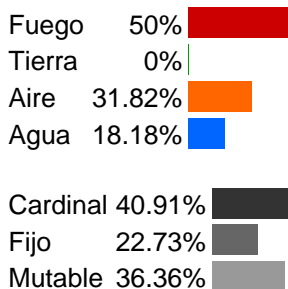

Carta natal

Karen Ann Quinlan

29/03/1954 23:43:00 (EST)

30/03/1954 04:43:00 UT

41:24:32N 75:39:45W

Tropical/geocéntrico

Carta eclíptica

Casas: Placidus

ARMC: 182°07'43.8456"

Generalidades

Casas (Placidus)

C 1 (AC)	♂	12°24'34"
C 2	♍	16°30'20"
C 3	♎	26°00'35"
C 4	♏	02°19'13"
C 5	♐	00°44'02"
C 6	♑	23°03'22"
C 7	♒	12°24'34"
C 8	♓	16°30'20"
C 9	♈	26°00'35"
C 10 (MC)	♉	02°19'13"
C 11	♊	00°44'02"
C 12	♋	23°03'22"