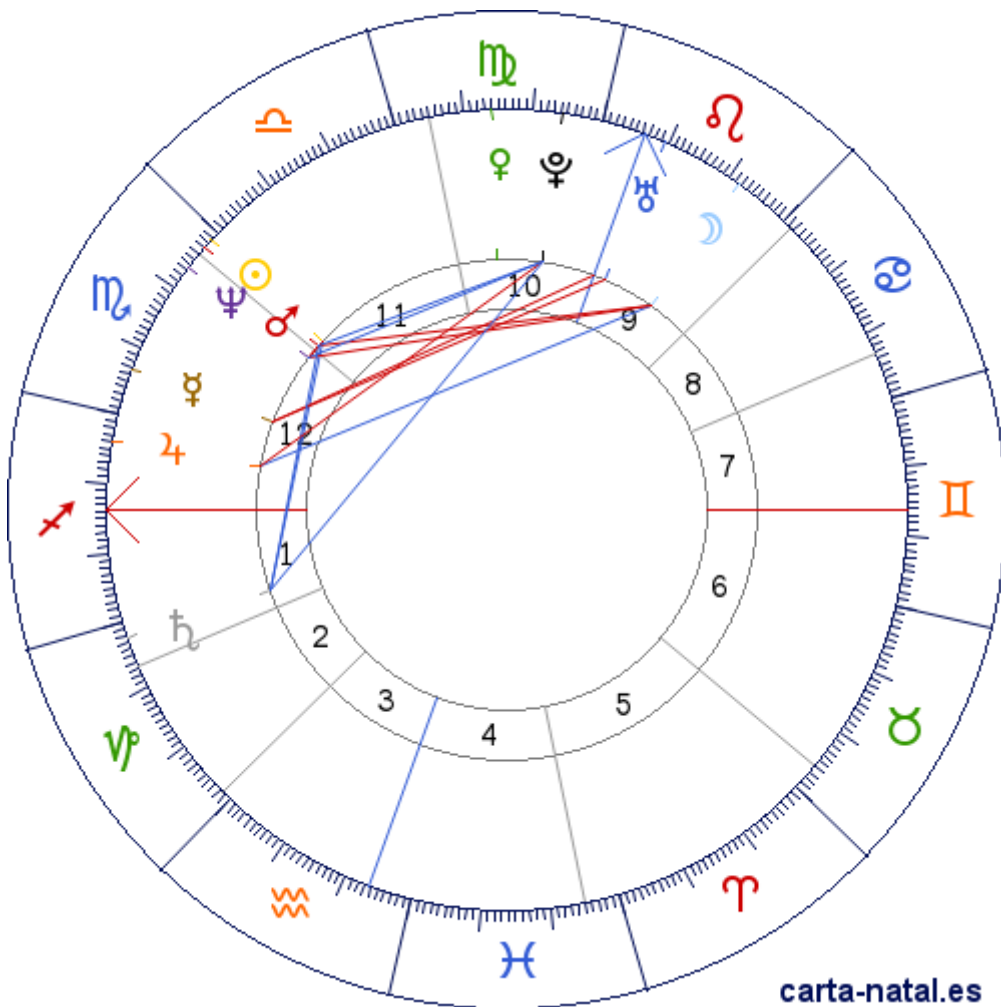

Carta natal

Ignacio Copani

25/10/1959 08:25:00 (/03)

25/10/1959 11:25:00 UT

34:35:33S 58:31:30W

Tropical/geocéntrico

Carta eclíptica

Casas: Placidus

ARMC: 145°49'46.74828"

carta-natal.es

Generalidades

Fuego 45.45%

Tierra 18.18%

Aire 0%

Agua 36.36%

Cardinal 4.55%

Planetas

☉	♏	01°17'49"	11 » 12
☾	♎	08°27'25"	9
☿	♏	23°10'37"	12
♀	♏	15°57'49"	10
♂	♏	02°45'30"	11 » 12
♃	♂	03°51'21"	12
♄	♃	02°27'03"	1
♅	♎	20°35'09"	9 » 10
♆	♏	06°29'37"	12
♇	♏	05°40'06"	10

Aspectos

☉	0°	♂	1.46° (A)
☉	60°	♄	1.15° (A)
☉	0°	♅	5.2° (A)
☾	90°	♂	5.7° (S)
☾	120°	♃	4.6° (S)
☾	90°	♅	1.96° (S)
☿	90°	♄	2.59° (S)
☿	90°	MC	0.32° (S)
♂	60°	♄	0.31° (S)
♂	0°	♅	3.74° (A)
♂	60°	♀	2.91° (A)
♃	90°	♀	1.81° (A)
♄	120°	♀	3.22° (A)
♅	60°	♀	0.83° (S)