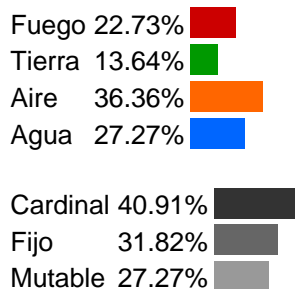

Carta natal

Julio Cortázar

26/08/1914 15:00:00 (WET)
26/08/1914 15:00:00 UT

50:50:00N 04:22:00E

Tropical/geocéntrico
Carta eclíptica
Casas: Placidus

ARMC: 203°22'54.40332"

carta-natal.es

Generalidades

Casas (Placidus)

C 1 (AC)	♈	22°16'33"
C 2	♌	04°08'56"
C 3	♍	21°14'38"
C 4	♎	25°14'03"
C 5	♏	18°21'03"
C 6	♐	06°08'55"
C 7	♑	22°16'33"
C 8	♒	04°08'56"
C 9	♓	21°14'38"
C 10 (MC)	♈	25°14'03"
C 11	♉	18°21'03"
C 12	♊	06°08'55"

Planetas

☉	♈	02°30'49"	8
☾	♌	11°35'59"	10
♀	♏	28°21'49"	8
♀	♈	17°29'21"	9
♂	♈	07°40'39"	9
♃	♌	15°21'14" <u>R</u>	2
♅	♑	00°09'31"	7
♆	♌	08°43'40" <u>R</u>	2
♁	♑	29°13'42"	7
♇	♑	01°58'02"	7

Aspectos

☉	0°	♀	4.15° (A)
☉	60°	♄	2.35° (S)
☉	60°	♀	0.55° (S)
☾	90°	♃	3.75° (A)
☾	90°	♅	2.87° (S)
♀	60°	♄	1.8° (A)
♀	30°	♁	0.86° (A)
♀	60°	♀	3.6° (A)
♀	120°	♃	2.14° (S)
♂	120°	♅	1.05° (A)
♂	90°	♀	5.71° (S)
♃	0°	♅	6.63° (A)
♄	30°	♁	0.93° (S)
♄	0°	♀	1.81° (A)