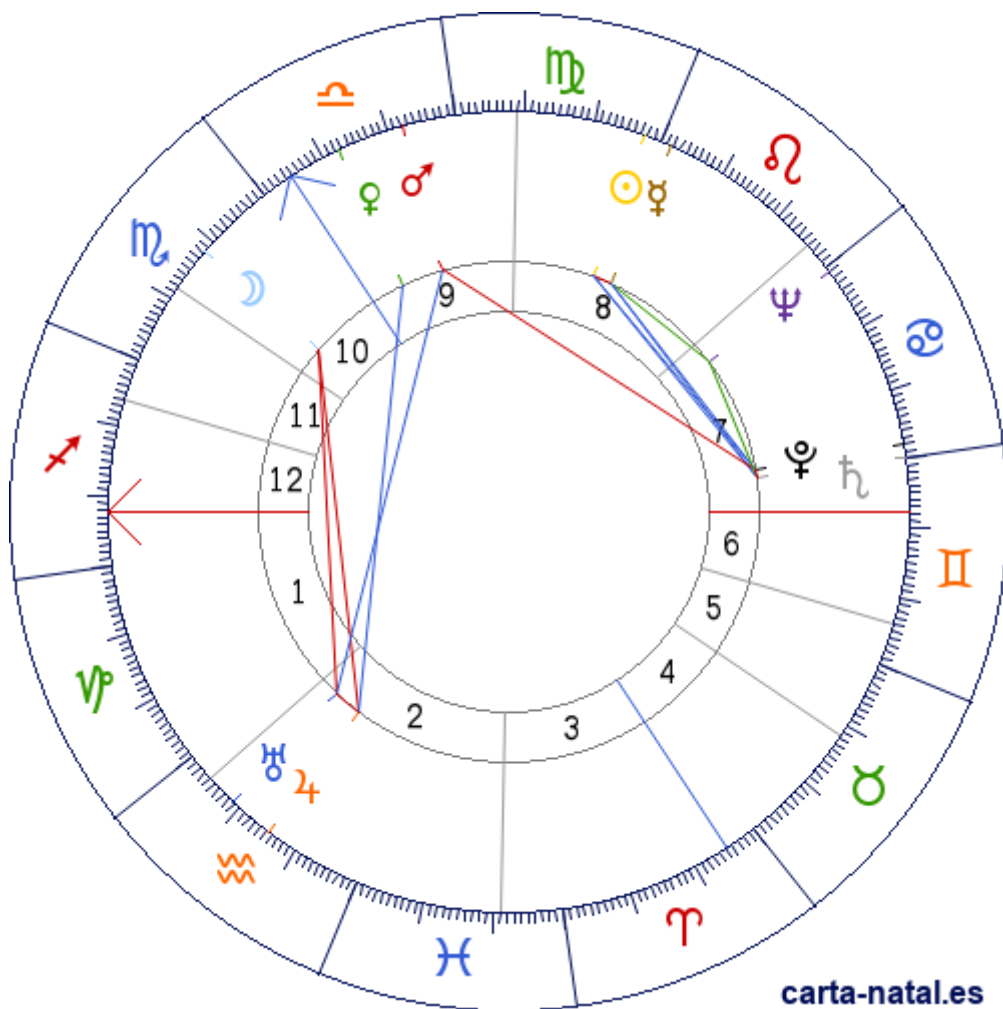

Carta natal

Julio Cortázar

26/08/1914 15:00:00 (WET)
26/08/1914 15:00:00 UT

50:50:00N 04:22:00E

Tropical/geocéntrico
Carta eclíptica
Casas: Placidus

ARMC: 203°22'54.40332"

carta-natal.es

Generalidades

Casas (Placidus)

C 1 (AC)	♈	22°16'33"
C 2	♌	04°08'56"
C 3	♍	21°14'38"
C 4	♎	25°14'03"
C 5	♏	18°21'03"
C 6	♐	06°08'55"
C 7	♑	22°16'33"
C 8	♒	04°08'56"
C 9	♓	21°14'38"
C 10 (MC)	♈	25°14'03"
C 11	♉	18°21'03"
C 12	♊	06°08'55"

Planetas

☉	♈	02°30'49"	8
☾	♌	11°35'59"	10
♀	♏	28°21'49"	8
♀	♈	17°29'21"	9
♂	♈	07°40'39"	9
♃	♌	15°21'14" <u>R</u>	2
♅	♑	00°09'31"	7
♆	♌	08°43'40" <u>R</u>	2
♁	♑	29°13'42"	7
♇	♑	01°58'02"	7

Aspectos

☉	0°	♀	4.15° (A)
☉	60°	♄	2.35° (S)
☉	60°	♀	0.55° (S)
☾	90°	♃	3.75° (A)
☾	90°	♅	2.87° (S)
♀	60°	♄	1.8° (A)
♀	30°	♁	0.86° (A)
♀	60°	♀	3.6° (A)
♀	120°	♃	2.14° (S)
♂	120°	♅	1.05° (A)
♂	90°	♀	5.71° (S)
♃	0°	♅	6.63° (A)
♄	30°	♁	0.93° (S)
♄	0°	♀	1.81° (A)