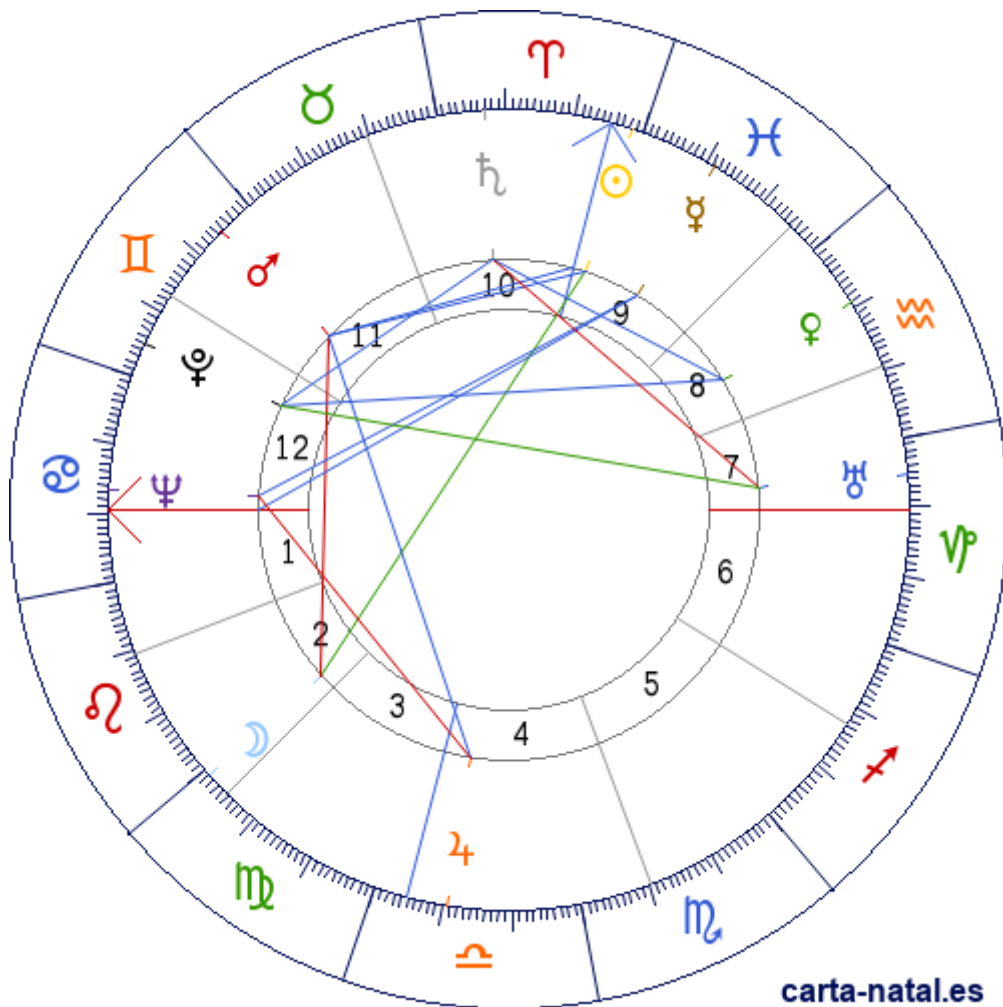

Carta natal

Akira Kurosawa

23/03/1910 12:00:00 (JST)
23/03/1910 03:00:00 UT

35:36:54N 139:34:53E

Tropical/geocéntrico
Carta eclíptica
Casas: Placidus

ARMC: 04°18'22.25988"

carta-natal.es

Generalidades

Planetas

☉	♈	01°36'35"	9 » 10
☾	♓	01°03'48"	2 » 3
☿	♊	18°38'13"	9
♀	♉	20°45'15"	8
♂	♈	05°25'16"	11
♃	♌	10°41'40"R	4
♄	♈	23°06'41"	10
♅	♎	24°37'07"	7
♆	♓	16°32'45"R	12 » 1
♇	♈	24°52'39"	12

Aspectos

☉	150°	☾	0.55° (A)
☉	60°	♂	3.81° (A)
☾	90°	♂	4.36° (A)
♀	120°	♄	2.09° (S)
♀	120°	AC	0.91° (S)
♀	60°	♄	2.36° (A)
♀	120°	♄	4.12° (A)
♂	120°	♃	5.27° (A)
♂	60°	MC	0.73° (A)
♃	90°	♄	5.85° (S)
♄	90°	♅	1.51° (A)
♄	60°	♄	1.77° (A)
♅	150°	♄	0.26° (A)