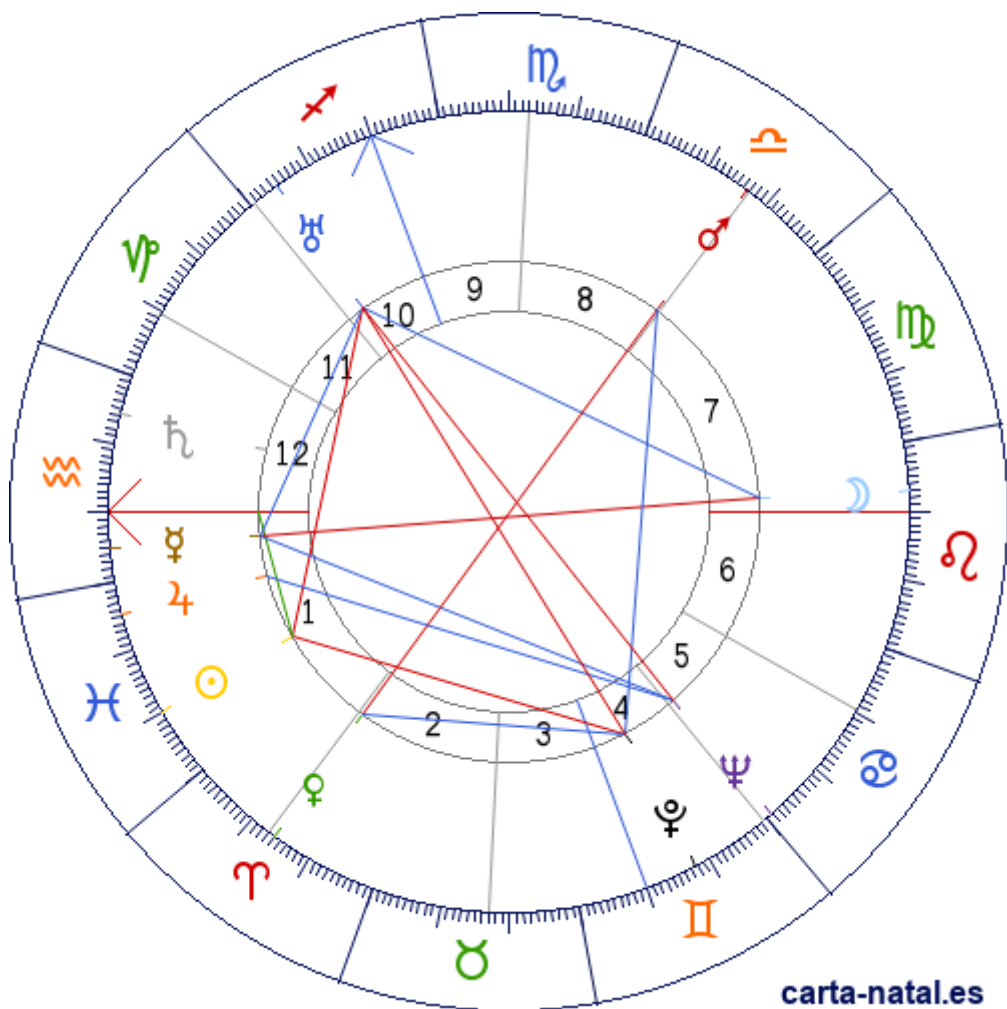

Carta natal

Lawrence Welk

11/03/1903 07:02:00 (CDT)
11/03/1903 12:02:00 UT

46:08:01N 100:09:41W

Tropical/geocéntrico
Carta eclíptica
Casas: Placidus

ARMC: 248°18'41.81904"

carta-natal.es

Generalidades

Casas (Placidus)

C 1 (AC)	♋	19°52'25"
C 2	♌	12°53'33"
C 3	♍	16°55'15"
C 4	♎	09°57'17"
C 5	♏	29°25'20"
C 6	♐	20°08'49"
C 7	♑	19°52'25"
C 8	♒	12°53'33"
C 9	♓	16°55'15"
C 10 (MC)	♈	09°57'17"
C 11	♉	29°25'20"
C 12	♊	20°08'49"

Planetas

☉	♈	19°44'57"	1
☾	♑	22°53'12"	7
♀	♋	25°10'02"	1
♀	♌	14°03'24"	2
♂	♎	13°30'27"R	8
♃	♈	04°35'01"	1
♄	♋	05°38'34"	12
♅	♈	25°27'32"	10 » 11
♆	♐	00°54'24"E	5
♇	♎	17°41'20"	4

Aspectos

☉	90°	♈	5.71° (A)
☉	90°	♀	2.06° (S)
☉	30°	AC	0.12° (S)
☾	180°	♀	2.28° (A)
☾	120°	♈	2.57° (A)
♀	60°	♈	0.29° (A)
♀	120°	♆	5.74° (A)
♀	180°	♂	0.55° (S)
♀	60°	♀	3.63° (A)
♂	120°	♀	4.18° (S)
♃	120°	♆	3.68° (S)
♈	180°	♆	5.45° (A)
♈	180°	♀	7.77° (S)