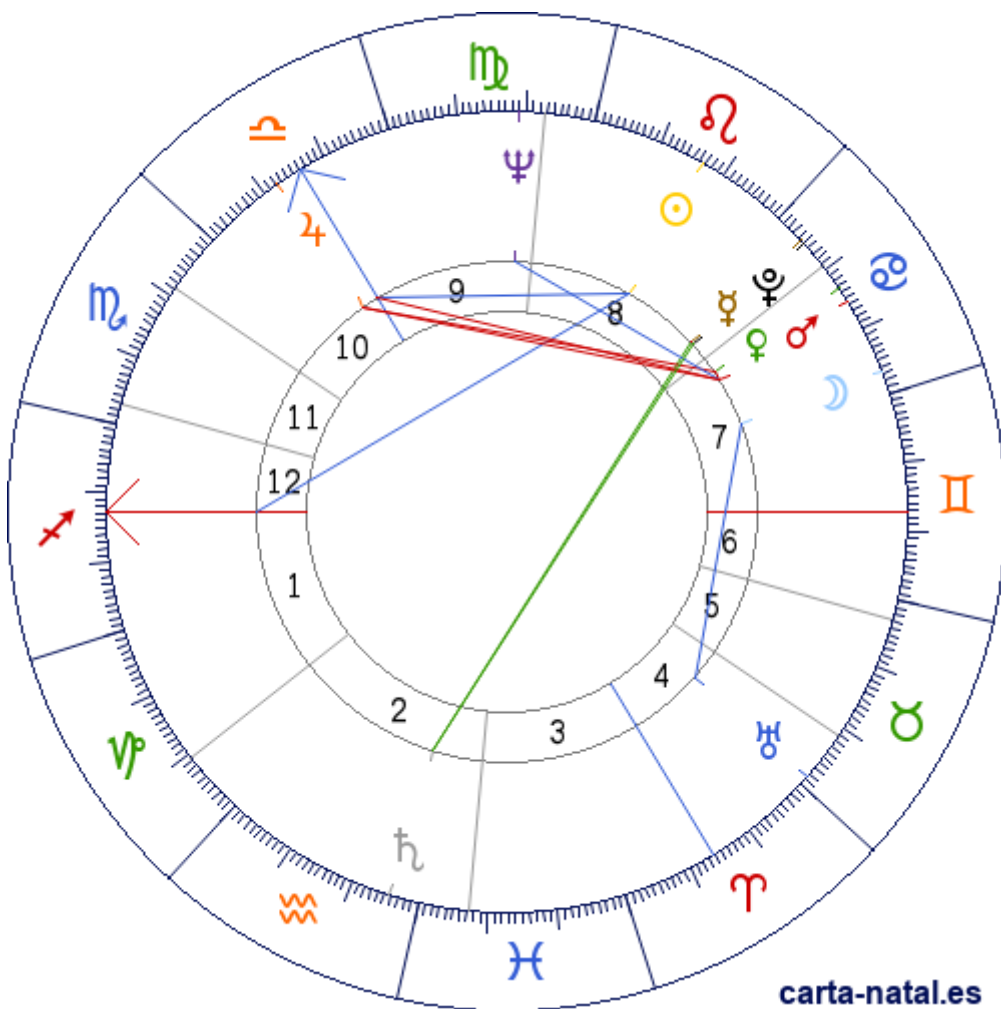

Carta natal

Piers Anthony

06/08/1934 16:58:00 (BST)

06/08/1934 15:58:00 UT

51:45:08N 01:15:21W

Tropical/geocéntrico

Carta eclíptica

Casas: Placidus

ARMC: 192°44'29.34204"

carta-natal.es

Generalidades

Fuego 27.27%

Tierra 9.09%

Aire 18.18%

Agua 45.45%

Cardinal 59.09%

♇ ♏ 11°03'20" 9

♁ ♏ 24°50'09" 8

Aspectos

☉ 120° AC 0.71° (A)

☉ 60° MC 0.37° (S)

☉ 60° ♃ 1.89° (S)

♀ 150° ♃ 0.24° (A)

♀ 0° ♁ 0.62° (S)