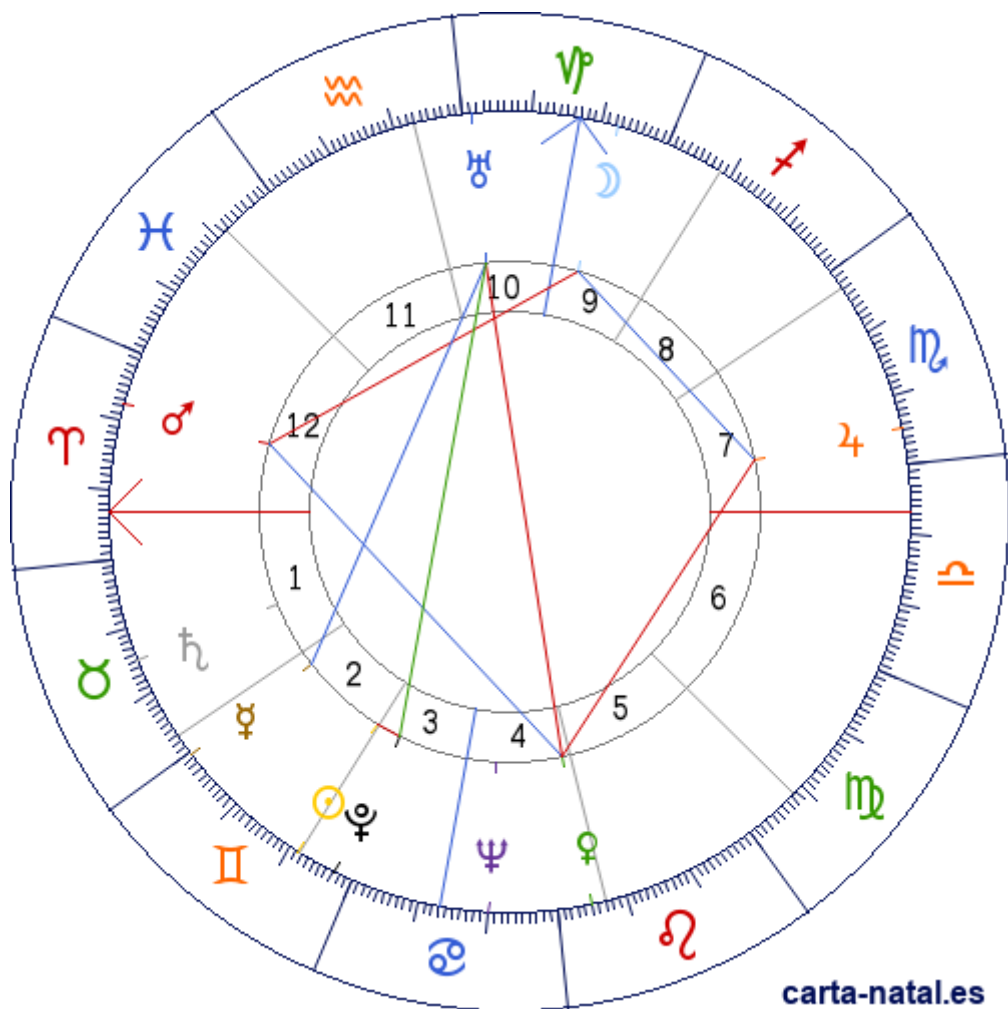

Carta natal

Luis Walter Álvarez

13/06/1911 02:45:00 (PDT)

13/06/1911 09:45:00 UT

37:46:30N 122:25:10W

Tropical/geocéntrico

Carta eclíptica

Casas: Placidus

ARMC: 284°25'4.95372"

carta-natal.es

Generalidades

Fuego 31.82%

Tierra 31.82%

Aire 27.27%

Agua 9.09%

Cardinal 54.55%

♆ ♎ 20°09'17" 4

♁ ♈ 27°16'50" 3

Aspectos

☉ 0° ♀ 6.02° (A)

☾ 90° ♂ 0.03° (A)

☾ 60° ♃ 2.33° (S)

♀ 120° ♁ 1.79° (S)

♀ 120° ♂ 2.57° (A)

♀ 90° ♃ 0.21° (A)

♀ 180° ♁ 6.28° (S)

♁ 150° ♀ 1.47° (A)