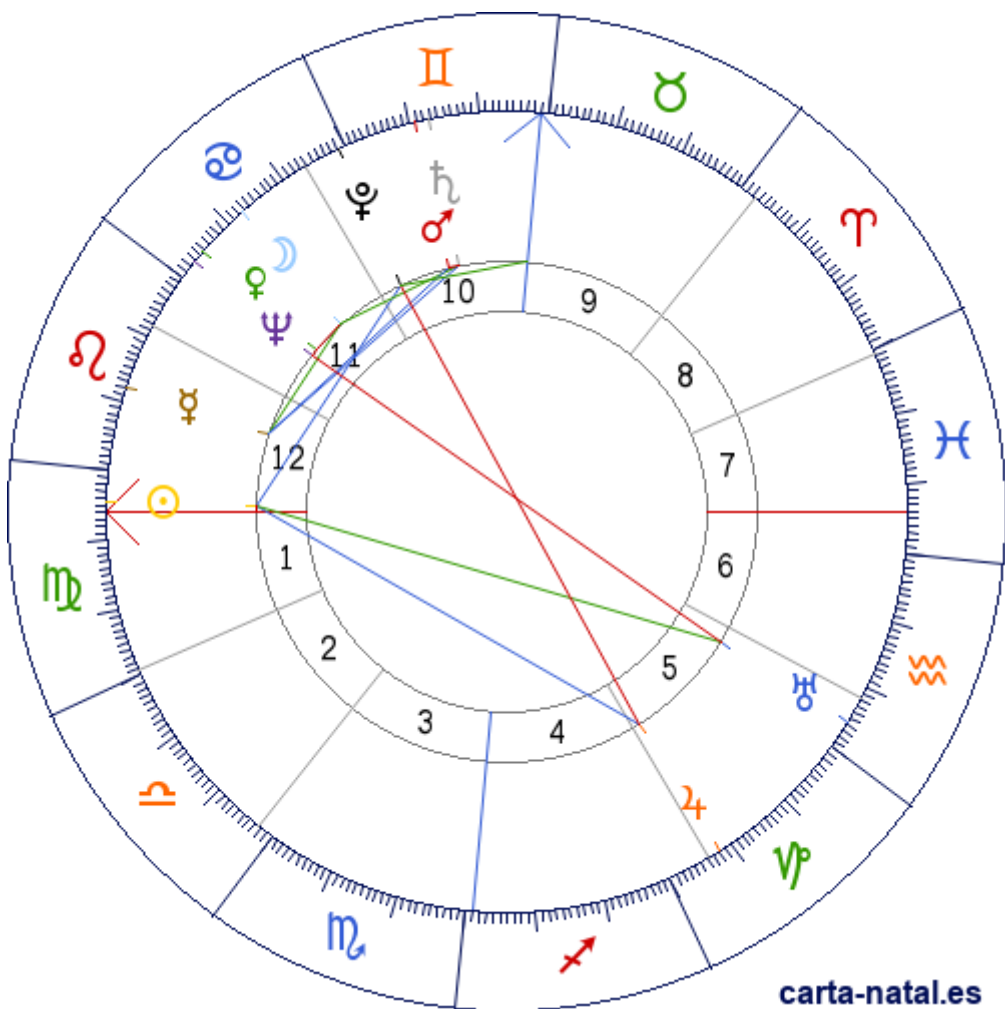

Carta natal

Robertson Davies

28/08/1913 07:00:00 (EDT)

28/08/1913 11:00:00 UT

42:33:00N 81:58:59W

Tropical/geocéntrico

Carta eclíptica

Casas: Placidus

ARMC: 59°04'35.18616"

Generalidades

Fuego 9.09% ■

Tierra 31.82% ■

Aire 27.27% ■

Agua 31.82% ■

Cardinal 36.36% ■

Fijo 13.64% ■

Planetas

☉	♍	04°30'48"	12 » 1
☾	♋	17°27'19"	11
☿	♏	17°51'14"	12
♀	♋	25°26'05"	11
♂	♉	19°21'01"	10
♃	♍	08°05'14"R	5
♄	♉	17°10'13"	10
♅	♎	04°26'26"R	5 » 6
♆	♋	27°08'49"	11
♇	♋	00°55'41"	10

Aspectos

☉	120°	♄	3.57° (A)
☉	150°	♎	0.07° (S)
☉	60°	♀	3.59° (S)
☉	0°	AC	1.45° (S)
☾	30°	♀	0.4° (A)
☾	0°	♀	7.98° (A)
☾	30°	♄	0.28° (S)
♀	60°	♂	1.5° (A)
♀	60°	♄	0.68° (S)
♀	0°	♄	1.71° (A)
♂	0°	♄	2.18° (S)
♄	180°	♀	7.16° (A)
♎	180°	♄	7.29° (A)
♀	30°	MC	0.28° (S)