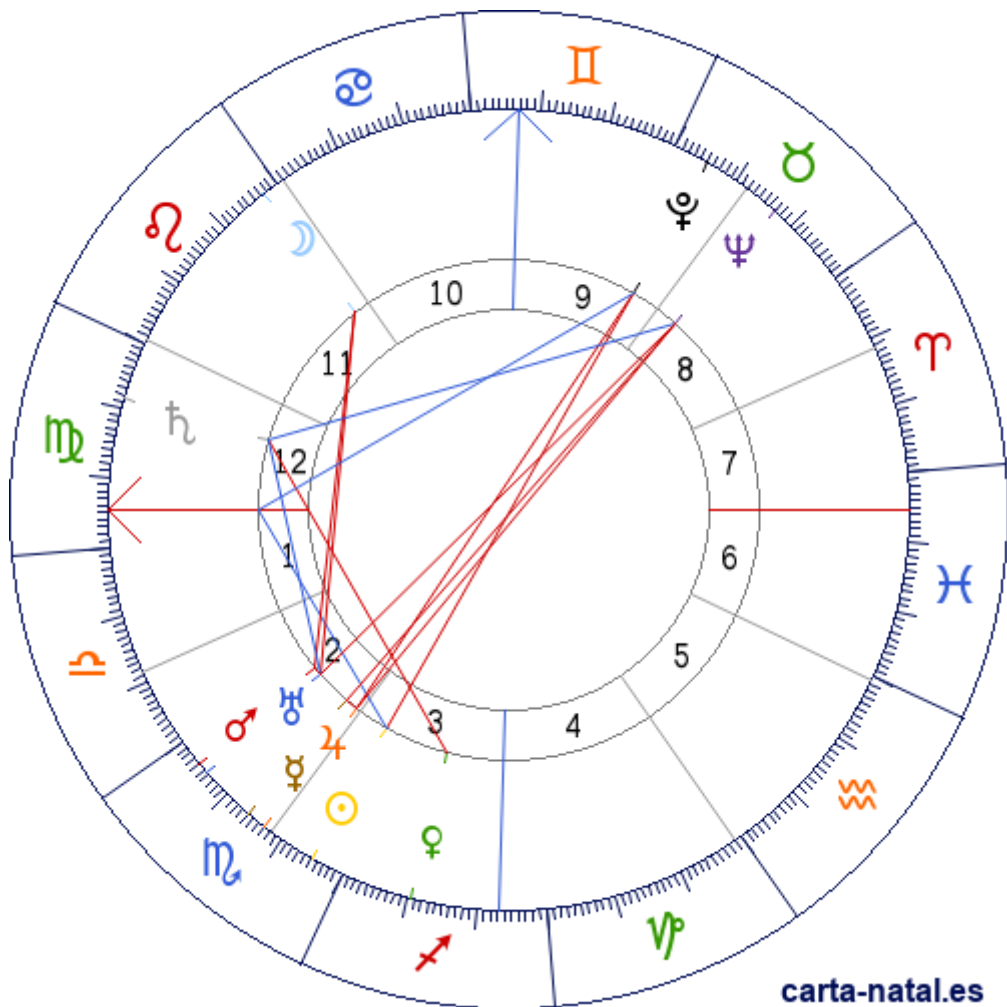

**Carta natal**

**Isabel de Francia, duquesa de Orleans**

17/11/1389 01:45:00 (LMT)  
17/11/1389 01:35:36 UT GREG

48:51:12N 02:20:56E

Tropical/geocéntrico  
Carta eclíptica  
Casas: Placidus

ARMC: 82°38'40.00056"

carta-natal.es

Generalidades

**Casas (Placidus)**

C 1 (AC)	♌	24°38'46"
C 2	♍	18°29'25"
C 3	♎	18°09'48"
C 4	♏	23°14'59"
C 5	♐	28°54'46"
C 6	♑	29°37'04"
C 7	♒	24°38'46"
C 8	♓	18°29'25"
C 9	♈	18°09'48"
C 10 (MC)	♉	23°14'59"
C 11	♊	28°54'46"
C 12	♋	29°37'04"

**Planetas**

☉	♋	25°15'09"	3
☾	♋	02°25'49"	11
☿	♋	14°02'34"	2
♀	♋	10°24'54"	3
♂	♋	03°57'48"	2
♃	♋	17°02'29"	2 » 3
♄	♋	08°25'39"	12
♅	♋	05°43'32"	2
♆	♋	13°01'30"R	8
♇	♋	24°49'37"R	9

**Aspectos**

☉	180°	♀	0.43° (S)
☉	60°	AC	0.61° (A)
☾	90°	♂	1.53° (A)
☾	90°	♃	3.3° (A)
♀	0°	♄	3° (A)
♀	180°	♅	1.02° (S)
♀	90°	♄	1.99° (S)
♂	0°	♃	1.76° (A)
♄	180°	♅	4.02° (S)
♄	180°	♀	7.79° (A)
♄	60°	♃	2.7° (A)
♄	120°	♅	4.6° (A)
♃	180°	♅	7.3° (A)
♀	120°	AC	0.18° (A)