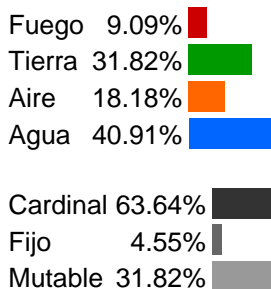

**Carta natal**

**Luis I de Baviera**

25/08/1783 00:01:00 (LMT)

24/08/1783 23:30:02 UT

48:35:00N 07:44:35E

Tropical/geocéntrico

Carta eclíptica

Casas: Placidus

ARMC: 333°19'17.37192"

carta-natal.es

Generalidades

Casas (Placidus)

C 1 (AC)	♋	02°32'26"
C 2	♌	19°51'32"
C 3	♍	08°12'23"
C 4	♎	01°17'10"
C 5	♏	04°19'48"
C 6	♐	19°57'39"
C 7	♑	02°32'26"
C 8	♒	19°51'32"
C 9	♓	08°12'23"
C 10 (MC)	♈	01°17'10"
C 11	♉	04°19'48"
C 12	♊	19°57'39"