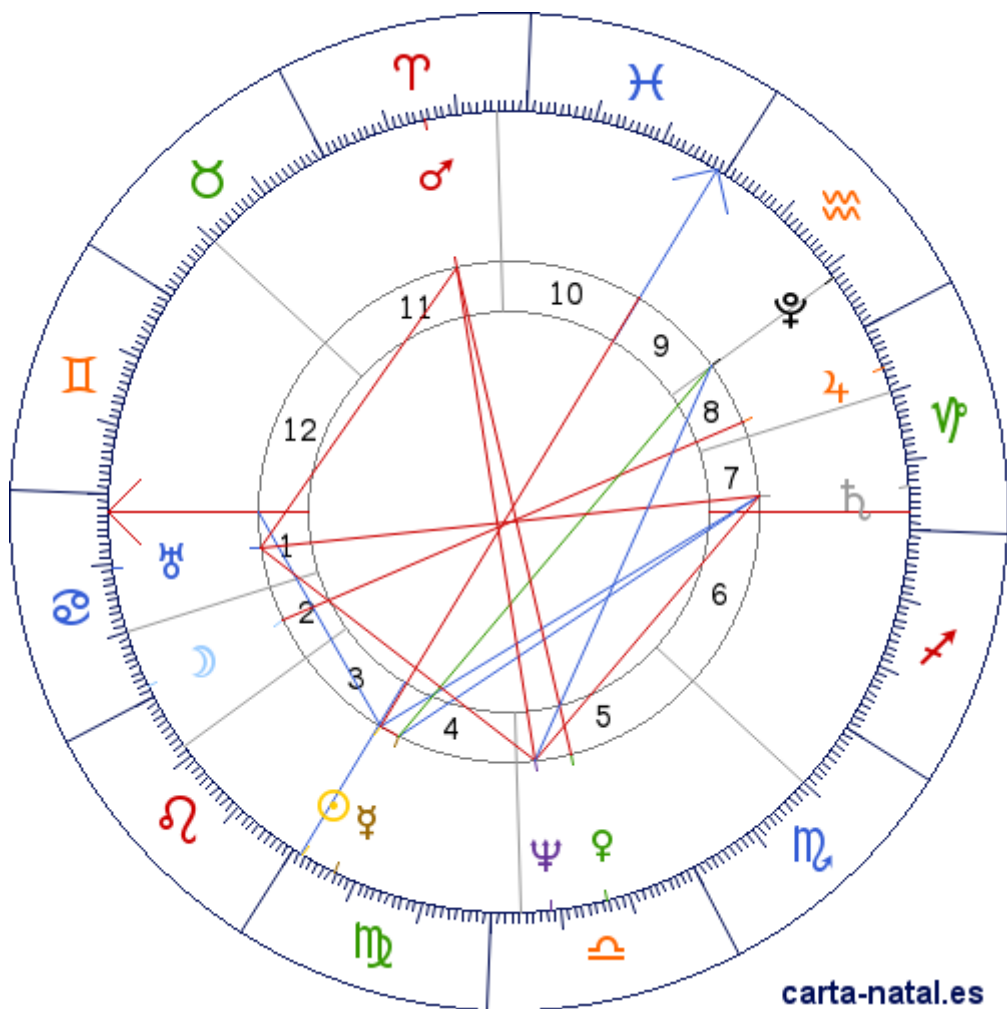

**Carta natal**

**Luis I de Baviera**

25/08/1783 00:01:00 (LMT)

24/08/1783 23:30:02 UT

48:35:00N 07:44:35E

Tropical/geocéntrico

Carta eclíptica

Casas: Placidus

ARMC: 333°19'17.37192"

carta-natal.es

Generalidades

Casas (Placidus)

C 1 (AC)	♋	02°32'26"
C 2	♌	19°51'32"
C 3	♍	08°12'23"
C 4	♎	01°17'10"
C 5	♏	04°19'48"
C 6	♐	19°57'39"
C 7	♑	02°32'26"
C 8	♒	19°51'32"
C 9	♓	08°12'23"
C 10 (MC)	♈	01°17'10"
C 11	♉	04°19'48"
C 12	♊	19°57'39"

Planetas

♁	♎	01°34'28"	4
♁	♌	28°19'39"	2
♃	♎	06°36'19"	4
♀	♎	16°51'49"	5
♂	♏	14°38'08"	11
♃	♓	23°34'28" <u>R</u>	8
♃	♓	06°09'13" <u>R</u>	7
♃	♓	10°39'25"	1
♃	♓	08°35'32"	5
♃	♓	08°17'57" <u>R</u>	9

Aspectos

♁	0°	♀	5.03° (S)
♁	120°	♃	4.58° (A)
♁	60°	AC	0.97° (S)
♁	180°	MC	0.29° (A)
♁	180°	♃	4.75° (S)
♀	120°	♃	0.45° (S)
♀	150°	♃	1.69° (A)
♀	180°	♂	2.23° (S)
♂	90°	♃	3.98° (S)
♂	180°	♃	6.04° (S)
♃	180°	♃	4.5° (S)
♃	90°	♃	2.44° (S)
♃	90°	♃	2.06° (S)
♃	120°	♃	0.29° (S)