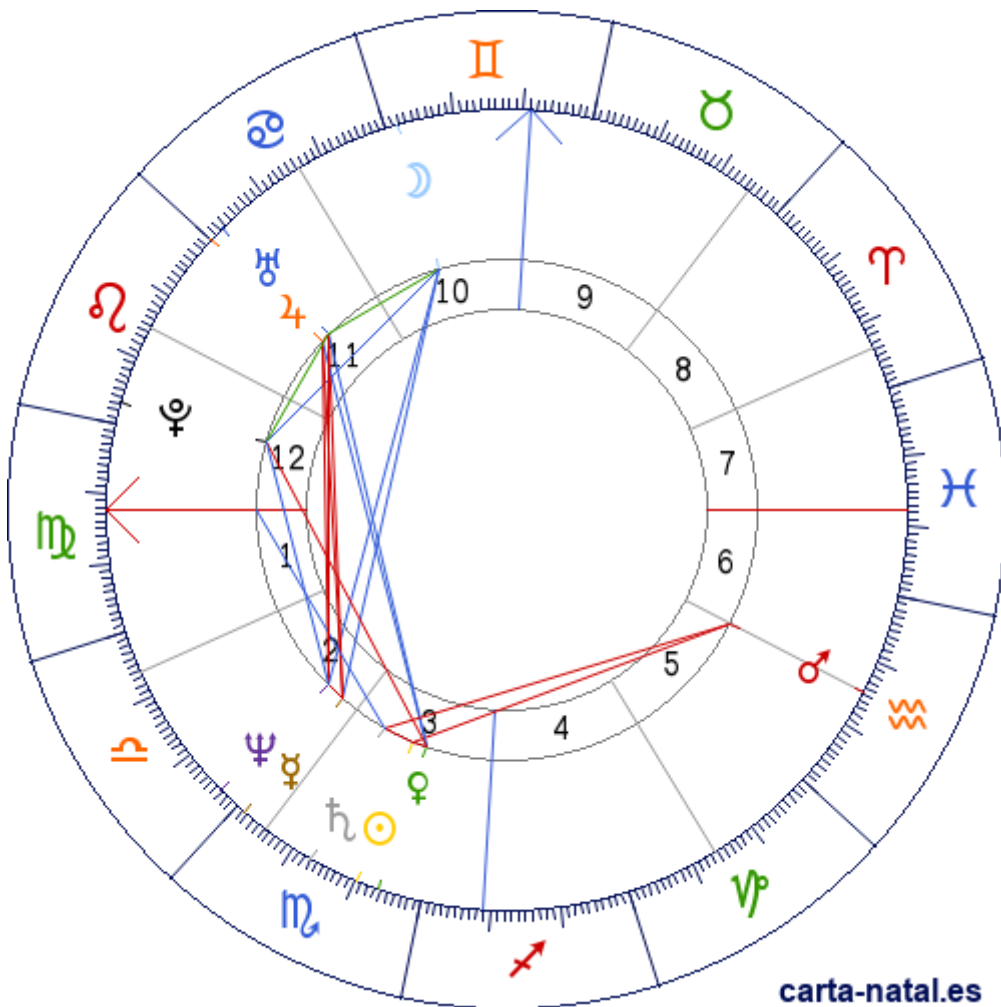

Carta natal

Chris Noth

13/11/1954 00:59:00 (CST)

13/11/1954 06:59:00 UT

43:04:23N 89:24:04W

Tropical/geocéntrico

Carta eclíptica

Casas: Placidus

ARMC: 67°12'38.26116"

carta-natal.es

Generalidades

Casas (Placidus)

C 1 (AC)	♍	12°21'20"
C 2	♌	06°11'07"
C 3	♍	05°15'14"
C 4	♈	08°55'14"
C 5	♍	13°43'05"
C 6	♎	15°17'30"
C 7	♌	12°21'20"
C 8	♍	06°11'07"
C 9	♎	05°15'14"
C 10 (MC)	♌	08°55'14"
C 11	♍	13°43'05"
C 12	♎	15°17'30"

Planetas

☉	♍	20°21'55"	3
☾	♌	28°10'15"	10
☿	♍	01°19'35"	2 » 3
♀	♍	23°37'15" <u>R</u>	3
♂	♎	15°15'29"	5 » 6
♃	♌	29°55'07" <u>E</u>	11
♄	♍	13°04'18"	3
♅	♌	27°39'48" <u>R</u>	11
♆	♌	26°41'47"	2
♇	♎	26°44'22"	12

Aspectos

☉	0°	♀	3.26° (A)
☉	90°	♂	5.11° (S)
☉	0°	♄	7.29° (S)
☾	120°	♀	3.16° (A)
☾	30°	♅	0.51° (S)
☾	120°	♃	1.47° (S)
☾	60°	♀	1.43° (S)
♀	90°	♃	1.41° (S)
♀	90°	♅	3.66° (S)
♀	0°	♃	4.63° (S)
♀	120°	♃	6.3° (S)
♀	120°	♅	4.04° (S)
♀	90°	♀	3.12° (S)
♂	90°	♄	2.19° (S)
♃	0°	♅	2.26° (S)