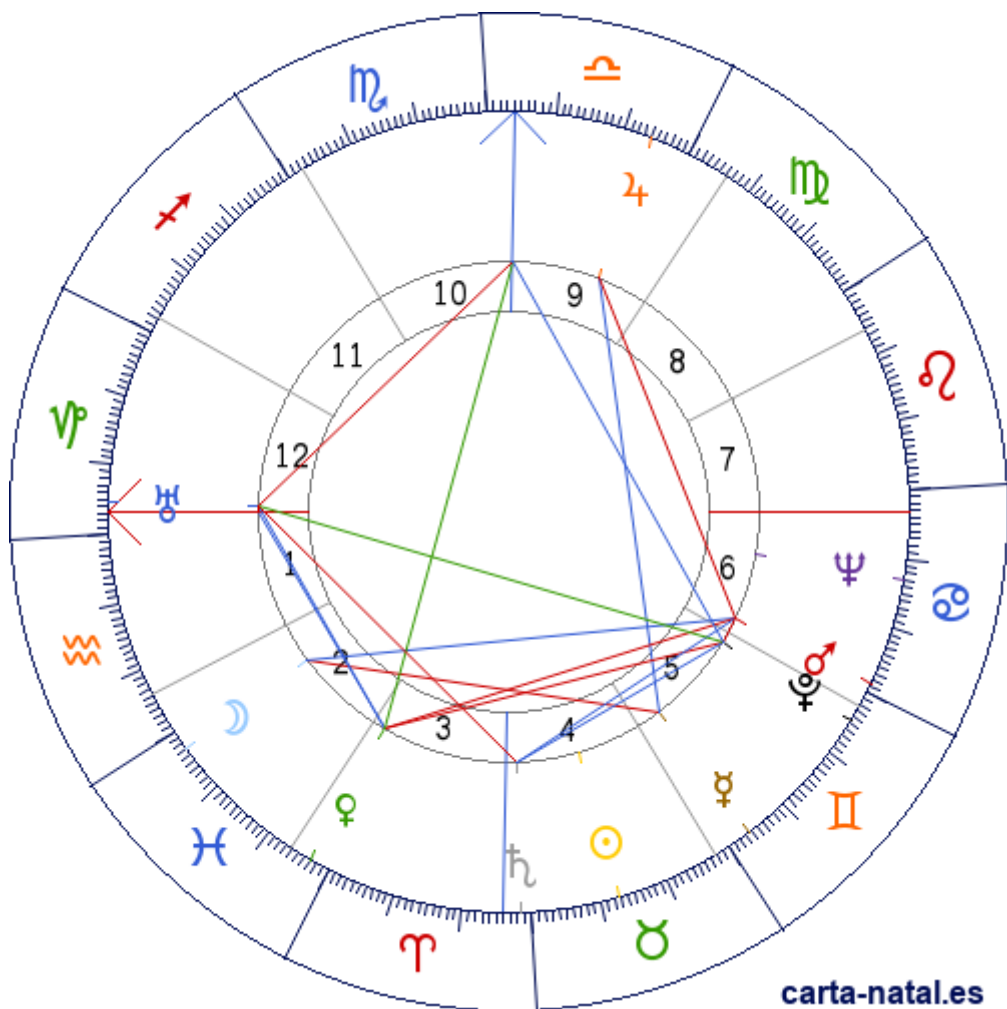

Carta natal

Doris Gibson Parra del Riego

03/05/1910 23:00:00 (/05)

04/05/1910 04:00:00 UT

12:02:35S 77:01:42W

Tropical/geocéntrico

Carta eclíptica

Casas: Placidus

ARMC: 204°08'4.69068"

carta-natal.es

Generalidades

Casas (Placidus)

C 1 (AC)	♍	26°45'06"
C 2	♌	23°47'06"
C 3	♈	23°48'05"
C 4	♇	26°01'50"
C 5	♊	27°51'35"
C 6	♋	27°51'51"
C 7	♌	26°45'06"
C 8	♍	23°47'06"
C 9	♎	23°48'05"
C 10 (MC)	♏	26°01'50"
C 11	♐	27°51'35"
C 12	♑	27°51'51"

Planetas

☉	♊	12°48'27"	4
☽	♈	02°58'28"	2
♀	♋	03°28'13"	5
♀	♈	26°56'53"	3
♂	♌	01°25'34"	6
♃	♏	05°49'46"R	9
♁	♇	28°23'40"	4
♁	♍	25°13'14"E	12 » 1
♃	♌	16°54'14"	6
♃	♋	25°23'06"	5 » 6

Aspectos

☽	90°	♀	0.5° (A)
☽	120°	♂	1.55° (S)
♀	120°	♃	2.36° (A)
♀	90°	♂	4.48° (A)
♀	60°	♁	1.73° (S)
♀	90°	♃	1.56° (S)
♀	60°	AC	0.2° (A)
♀	150°	MC	0.92° (A)
♂	90°	♃	4.4° (A)
♂	60°	♁	3.03° (S)
♂	0°	♃	6.04° (S)
♁	90°	♁	3.17° (S)
♁	60°	♃	3.01° (S)
♁	150°	♃	0.16° (S)
♁	0°	AC	1.53° (S)

♁	90°	MC	0.81° (S)
♁	120°	MC	0.65° (S)