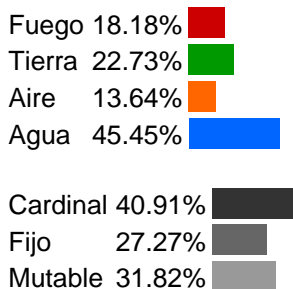

Carta natal

Carlos Cañas

03/09/1924 01:45:00 (CST)
03/09/1924 07:45:00 UT

13:41:22N 89:11:14W

Tropical/geocéntrico
Carta eclíptica
Casas: Placidus

ARMC: 09°13'50.01924"

carta-natal.es

Generalidades

Casas (Placidus)

| | | |
|-----------|--|-----------|
| C 1 (AC) | | 13°53'23" |
| C 2 | | 09°46'40" |
| C 3 | | 08°16'43" |
| C 4 | | 10°02'42" |
| C 5 | | 12°59'44" |
| C 6 | | 14°25'24" |
| C 7 | | 13°53'23" |
| C 8 | | 09°46'40" |
| C 9 | | 08°16'43" |
| C 10 (MC) | | 10°02'42" |
| C 11 | | 12°59'44" |
| C 12 | | 14°25'24" |