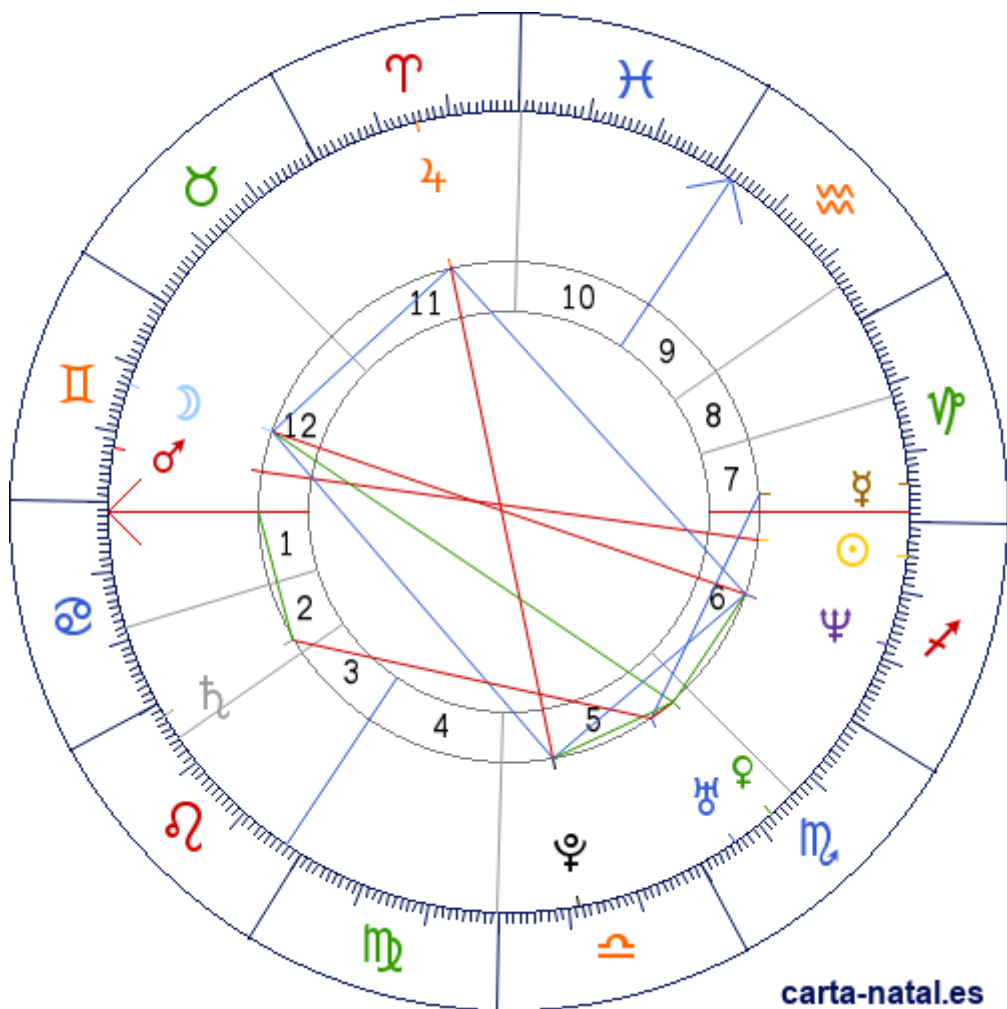

Carta natal

Milla Jovovich

17/12/1975 17:15:00 (MSK)

17/12/1975 14:15:00 UT

50:27:17N 30:31:26E

Tropical/geocéntrico

Carta eclíptica

Casas: Placidus

ARMC: 329°51'38.34864"

carta-natal.es

Generalidades

Fuego 27.27%

Tierra 9.09%

Aire 36.36%

Agua 27.27%

Cardinal 31.82%

Planetas

☉	♈	25°10"	6
☾	♊	12°46'41"	12
♀	♎	05°22'38"	7
♀	♍	12°16'45"	5
♂	♊	22°11'31" <u>R</u>	12
♃	♈	14°50'01"	11
♅	♌	02°00'21" <u>R</u>	2 » 3
♁	♍	05°47'09"	5
♃	♈	12°00'38"	6
♁	♏	11°28'57"	5

Aspectos

☉	180°	♂	2.82° (S)
☾	150°	♀	0.5° (S)
☾	60°	♃	2.06° (A)
☾	180°	♃	0.77° (S)
☾	120°	♁	1.3° (S)
♀	60°	♁	0.41° (A)
♀	0°	♁	6.49° (S)
♀	30°	♃	0.27° (S)
♀	30°	♁	0.8° (S)
♃	120°	♃	2.82° (A)
♃	180°	♁	3.35° (S)
♅	90°	♁	3.78° (S)
♅	30°	AC	0.61° (A)
♃	60°	♁	0.53° (S)