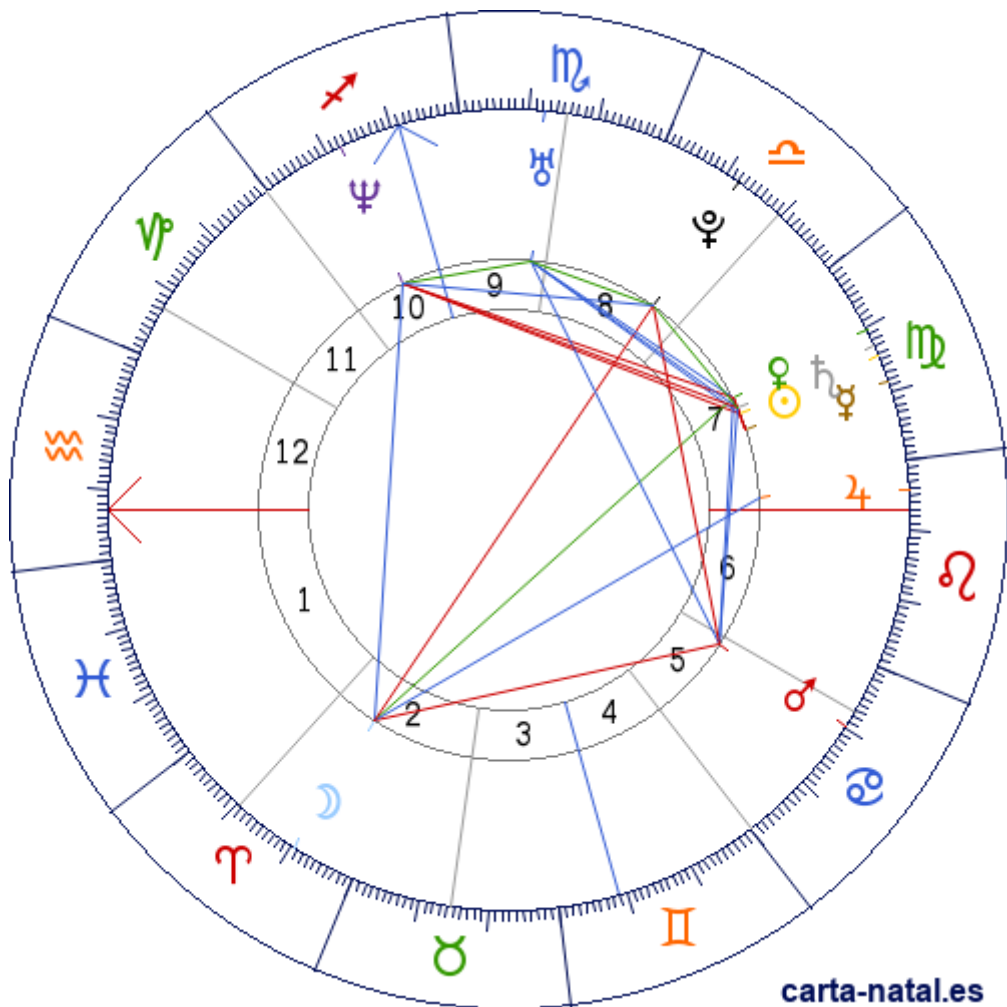

**Carta natal**

**Alecia Beth Moore**

08/09/1979 18:20:00 (EDT)  
08/09/1979 22:20:00 UT

40:07:14N 75:07:05W

Tropical/geocéntrico  
Carta eclíptica  
Casas: Placidus

ARMC: 247°15'43.35984"

carta-natal.es

Generalidades

**Casas (Placidus)**

C 1 (AC)	♌	22°53'40"
C 2	♈	10°25'56"
C 3	♊	14°26'19"
C 4	♋	08°58'05"
C 5	♌	00°06'32"
C 6	♍	22°29'49"
C 7	♎	22°53'40"
C 8	♏	10°25'56"
C 9	♐	14°26'19"
C 10 (MC)	♑	08°58'05"
C 11	♒	00°06'32"
C 12	♓	22°29'49"

**Planetas**

☉	♋	15°39'39"	7
☾	♋	20°23'05"	2
♀	♋	11°40'05"	7
♁	♋	19°35'26"	7
♂	♌	20°14'19"	5 » 6
♃	♏	25°47'38"	7
♅	♋	17°02'48"	7
♆	♋	17°45'32"	9
♇	♋	17°44'50"	10
♁	♏	17°50'14"	8

**Aspectos**

☉	0°	♀	3.99° (A)
☉	0°	♀	3.93° (S)
☉	0°	♃	1.39° (A)
☉	60°	♁	2.1° (A)
☉	90°	♄	2.09° (A)
☾	150°	♀	0.79° (S)
☾	90°	♂	0.15° (S)
☾	120°	♃	5.41° (A)
☾	120°	♄	2.64° (S)
☾	180°	♁	2.55° (S)
♀	0°	♀	7.92° (A)
♀	0°	♃	5.38° (A)
♀	60°	♂	0.65° (A)
♀	0°	♃	2.54° (S)
♀	60°	♁	1.83° (S)

♀	90°	♄	1.84° (S)
♂	60°	♃	3.19° (S)
♂	120°	♄	2.48° (S)
♂	90°	♅	2.4° (S)
♃	60°	♄	0.71° (A)
♃	90°	♄	0.7° (A)
♃	30°	♅	0.79° (A)
♄	30°	♄	0.01° (S)
♄	30°	♅	0.08° (A)
♄	60°	♅	0.09° (S)