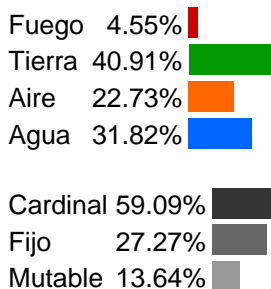

Carta natal

Émile Borel

07/01/1871 04:00:00 (LMT)
07/01/1871 03:48:27 UT

43:57:21N 02:53:21E

Tropical/geocéntrico
Carta eclíptica
Casas: Placidus

ARMC: 166°16'30.04032"

carta-natal.es

Generalidades

Casas (Placidus)

C 1 (AC)	♈	28°14'15"
C 2	♉	29°48'20"
C 3	♊	07°38'09"
C 4	♋	15°05'30"
C 5	♌	15°31'35"
C 6	♍	09°01'49"
C 7	♎	28°14'15"
C 8	♏	29°48'20"
C 9	♐	07°38'09"
C 10 (MC)	♑	15°05'30"
C 11	♒	15°31'35"
C 12	♓	09°01'49"