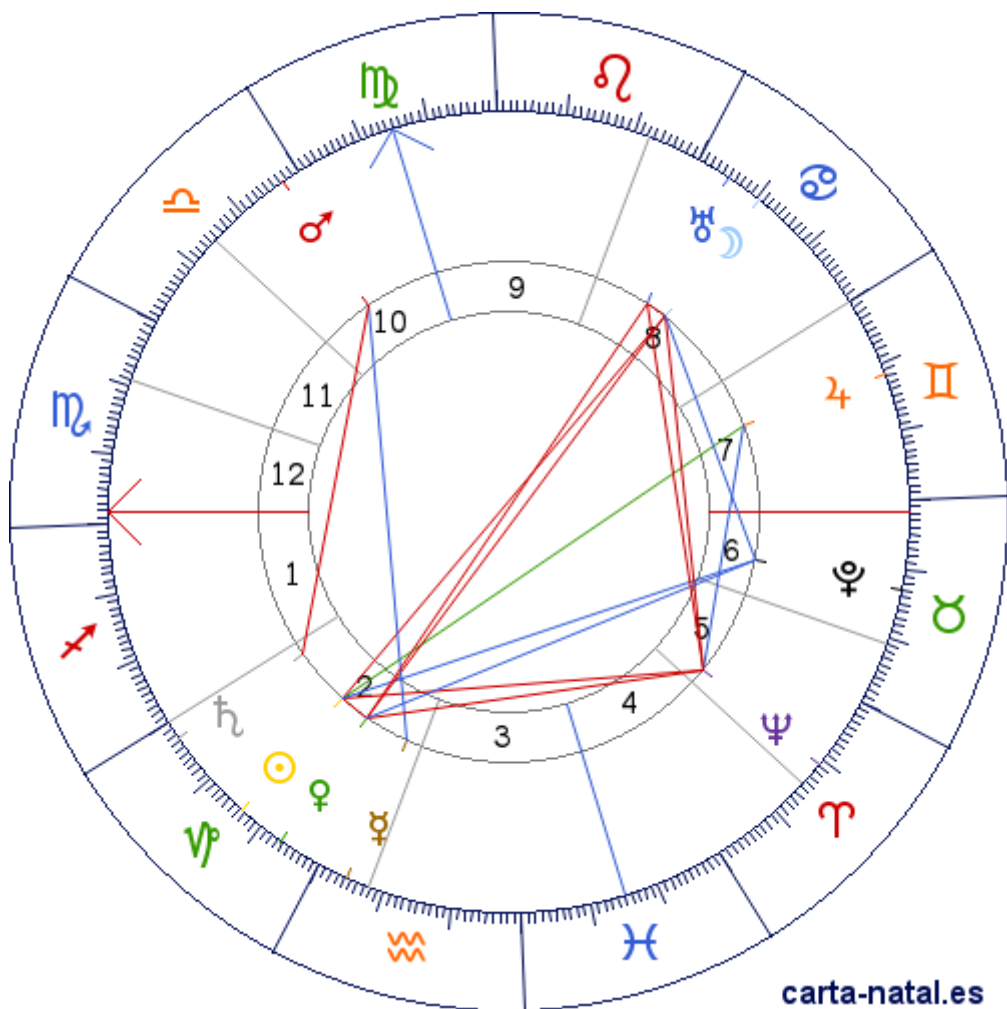

Carta natal

Émile Borel

07/01/1871 04:00:00 (LMT)
07/01/1871 03:48:27 UT

43:57:21N 02:53:21E

Tropical/geocéntrico
Carta eclíptica
Casas: Placidus

ARMC: 166°16'30.04032"

carta-natal.es

Generalidades

Casas (Placidus)

C 1 (AC)	♈	28°14'15"
C 2	♉	29°48'20"
C 3	♊	07°38'09"
C 4	♋	15°05'30"
C 5	♌	15°31'35"
C 6	♍	09°01'49"
C 7	♎	28°14'15"
C 8	♏	29°48'20"
C 9	♐	07°38'09"
C 10 (MC)	♑	15°05'30"
C 11	♒	15°31'35"
C 12	♓	09°01'49"

Planetas

☉	♑	16°27'36"	2
☾	♐	19°30'07"	8
☿	♊	04°16'13"	2 » 3
♀	♑	23°36'04"	2
♂	♈	02°29'42"	10
♃	♈	18°17'49"R	7
♅	♑	02°43'12"	2
♁	♐	24°53'35"R	8
♆	♈	19°02'15"	5
♇	♌	17°04'26"R	6

Aspectos

☉	180°	☾	3.04° (S)
☉	0°	♀	7.14° (S)
☉	150°	♃	1.84° (A)
☉	90°	♆	2.58° (A)
☉	120°	♁	0.61° (A)
☾	180°	♀	4.1° (A)
☾	0°	♁	5.39° (A)
☾	90°	♆	0.46° (S)
☾	60°	♁	2.43° (S)
♀	120°	♂	1.78° (S)
♀	180°	♁	1.29° (A)
♀	90°	♆	4.56° (S)
♀	120°	♁	6.53° (S)
♂	90°	♅	0.23° (A)
♃	60°	♆	0.74° (S)