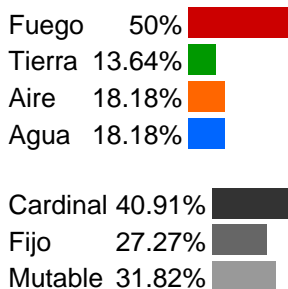

**Carta natal**

**Hans Christian Andersen**

02/04/1805 01:00:00 (LMT)  
02/04/1805 00:18:27 UT

55:23:45N 10:23:18E

Tropical/geocéntrico  
Carta eclíptica  
Casas: Placidus

ARMC: 204°50'40.01244"

carta-natal.es

Generalidades

**Casas (Placidus)**

C 1 (AC)	♈	18°04'12"
C 2	♉	01°35'33"
C 3	♊	22°53'47"
C 4	♋	26°46'57"
C 5	♌	18°21'27"
C 6	♍	04°15'59"
C 7	♎	18°04'12"
C 8	♏	01°35'33"
C 9	♐	22°53'47"
C 10 (MC)	♑	26°46'57"
C 11	♒	18°21'27"
C 12	♓	04°15'59"