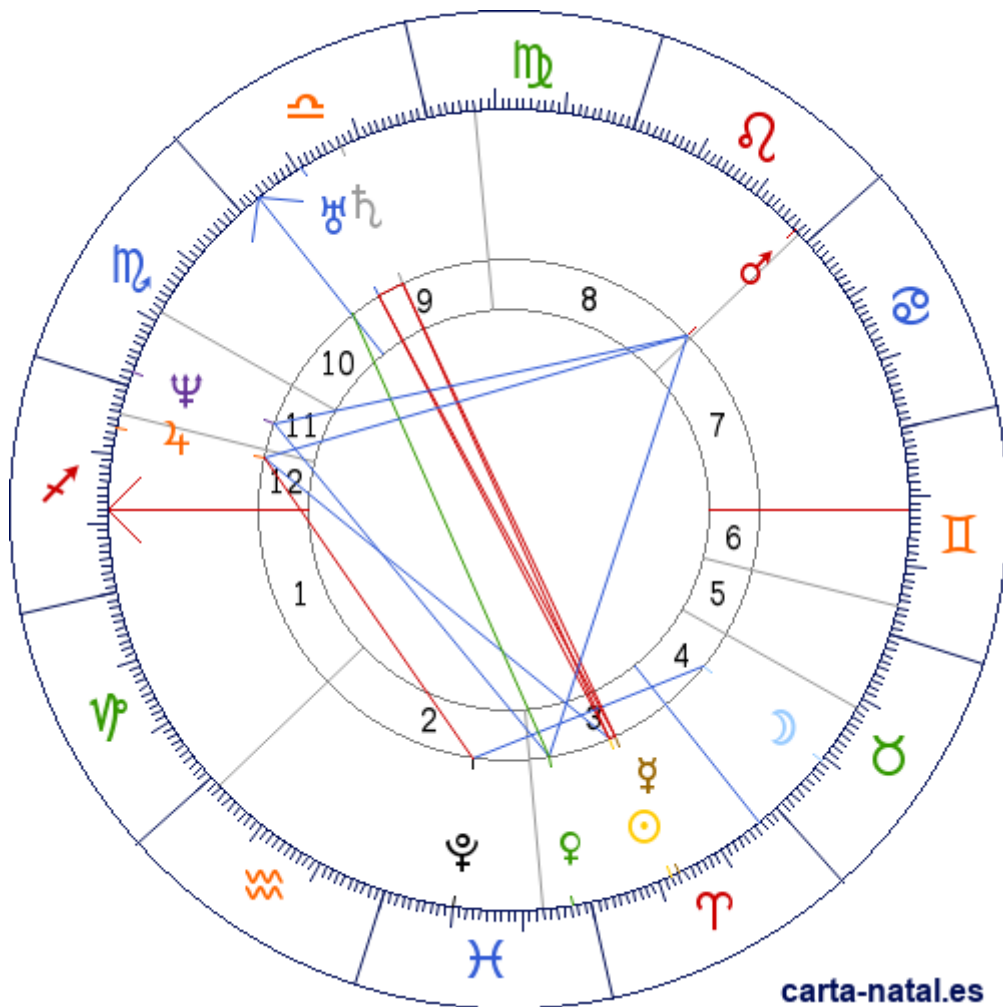

**Carta natal**

**Hans Christian Andersen**

02/04/1805 01:00:00 (LMT)  
02/04/1805 00:18:27 UT

55:23:45N 10:23:18E

Tropical/geocéntrico  
Carta eclíptica  
Casas: Placidus

ARMC: 204°50'40.01244"

carta-natal.es

Generalidades

**Casas (Placidus)**

C 1 (AC)	♈	18°04'12"
C 2	♉	01°35'33"
C 3	♊	22°53'47"
C 4	♋	26°46'57"
C 5	♌	18°21'27"
C 6	♍	04°15'59"
C 7	♎	18°04'12"
C 8	♏	01°35'33"
C 9	♐	22°53'47"
C 10 (MC)	♑	26°46'57"
C 11	♒	18°21'27"
C 12	♓	04°15'59"

**Planetas**

☉	♋	11°49'42"	3
☽	♌	09°18'29"	4
♀	♋	13°12'24"	3
♀	♊	27°14'14"	3
♂	♏	02°25'58"	8
♃	♈	06°10'09" <u>R</u>	12
♃	♈	12°54'16" <u>R</u>	9
♃	♈	19°14'05" <u>R</u>	9
♃	♎	27°51'31" <u>R</u>	11
♁	♊	10°00'51"	2

**Aspectos**

☉	0°	♀	1.38° (S)
☉	120°	♃	5.66° (S)
☉	180°	♃	1.08° (A)
☉	180°	♃	7.41° (A)
☽	60°	♁	0.71° (A)
♀	180°	♃	0.3° (S)
♀	180°	♃	6.03° (A)
♀	120°	♂	5.2° (A)
♀	120°	♃	0.62° (A)
♀	150°	MC	0.45° (A)
♂	120°	♃	3.74° (A)
♂	120°	♃	4.57° (S)
♃	90°	♁	3.84° (S)
♃	0°	♃	6.33° (S)