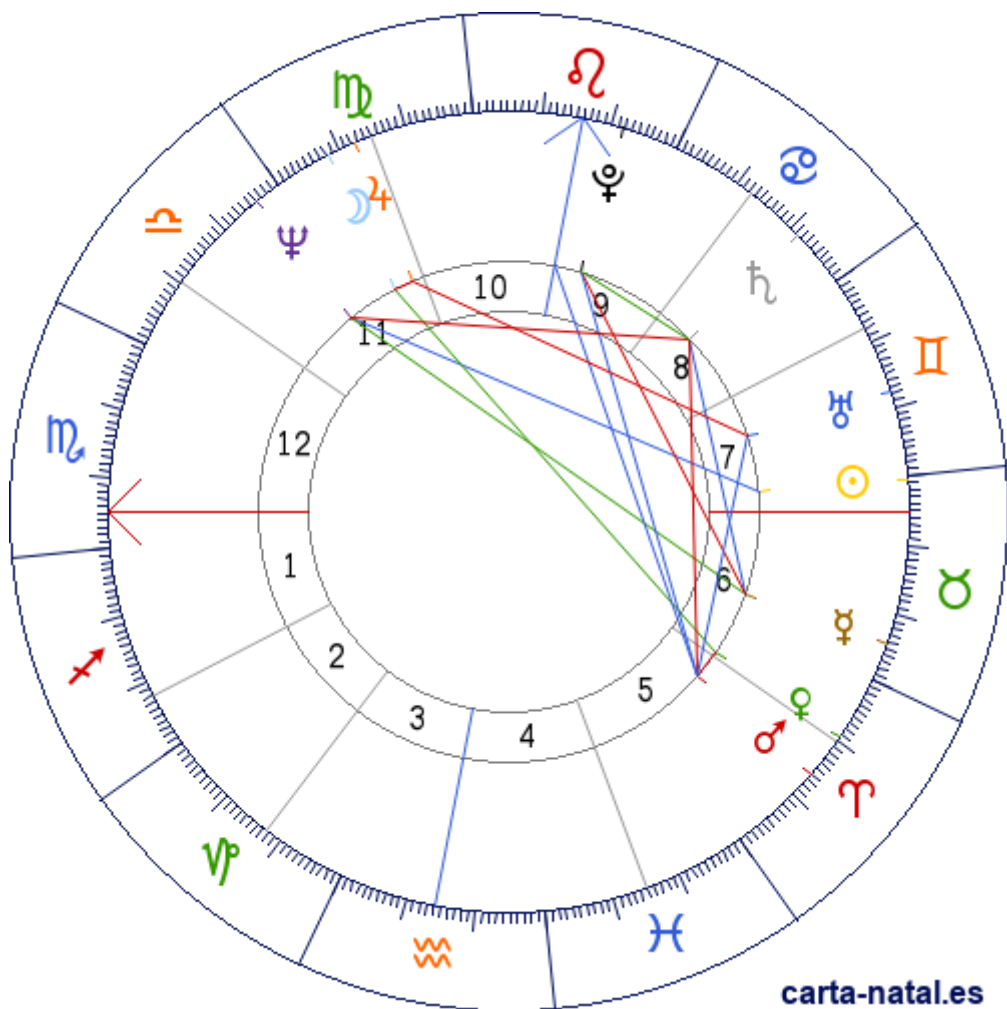

**Carta natal**

**Vladimiro Montesinos**

20/05/1945 17:00:00 (/05)  
20/05/1945 22:00:00 UT

16:23:56S 71:32:06W

Tropical/geocéntrico  
Carta eclíptica  
Casas: Placidus

ARMC: 136°39'9.40968"

carta-natal.es

Generalidades

**Casas (Placidus)**

C 1 (AC)	♋	24°49'03"
C 2	♌	22°10'51"
C 3	♍	17°29'50"
C 4	♎	14°11'06"
C 5	♏	14°52'00"
C 6	♐	19°41'17"
C 7	♑	24°49'03"
C 8	♒	22°10'51"
C 9	♓	17°29'50"
C 10 (MC)	♈	14°11'06"
C 11	♉	14°52'00"
C 12	♊	19°41'17"

**Planetas**

☉	♊	29°29'32"	7
☾	♉	21°41'52"	11
☿	♊	05°34'53"	6
♀	♐	20°39'08"	6
♂	♐	13°48'39"	5
♃	♉	17°34'59"	11
♄	♈	08°34'40"	8
♅	♈	12°23'27"	7
♆	♌	03°48'55"R	11
♇	♈	08°06'42"	9

**Aspectos**

☉	120°	♋	4.32° (A)
☾	150°	♀	1.05° (S)
☾	0°	♃	4.11° (S)
♀	60°	♄	3° (A)
♀	150°	♋	1.77° (S)
♀	90°	♅	2.53° (A)
♀	0°	♂	6.84° (A)
♂	90°	♄	5.23° (S)
♂	60°	♅	1.42° (S)
♂	120°	♅	5.7° (S)
♂	120°	MC	0.37° (S)
♃	90°	♅	5.19° (A)
♄	90°	♋	4.76° (S)
♄	30°	♅	0.47° (S)