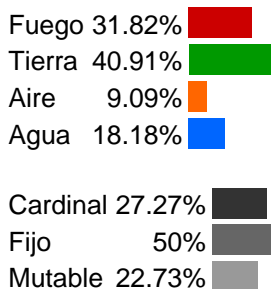

**Carta natal**

**Vladimiro Montesinos**

20/05/1945 17:00:00 (/05)  
20/05/1945 22:00:00 UT

16:23:56S 71:32:06W

Tropical/geocéntrico  
Carta eclíptica  
Casas: Placidus

ARMC: 136°39'9.40968"

carta-natal.es

Generalidades

**Casas (Placidus)**

C 1 (AC)	♋	24°49'03"
C 2	♌	22°10'51"
C 3	♍	17°29'50"
C 4	♎	14°11'06"
C 5	♏	14°52'00"
C 6	♐	19°41'17"
C 7	♑	24°49'03"
C 8	♒	22°10'51"
C 9	♓	17°29'50"
C 10 (MC)	♈	14°11'06"
C 11	♉	14°52'00"
C 12	♊	19°41'17"