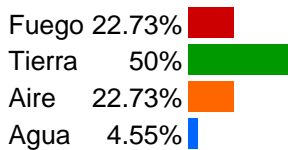

Casas (Placidus)

C 1 (AC)	♊	09°01'35"
C 2	♌	04°11'46"
C 3	♌	28°25'12"
C 4	♍	25°11'38"
C 5	♎	27°03'48"
C 6	♏	03°22'06"
C 7	♐	09°01'35"
C 8	♑	04°11'46"
C 9	♑	28°25'12"
C 10 (MC)	♒	25°11'38"
C 11	♓	27°03'48"
C 12	♈	03°22'06"