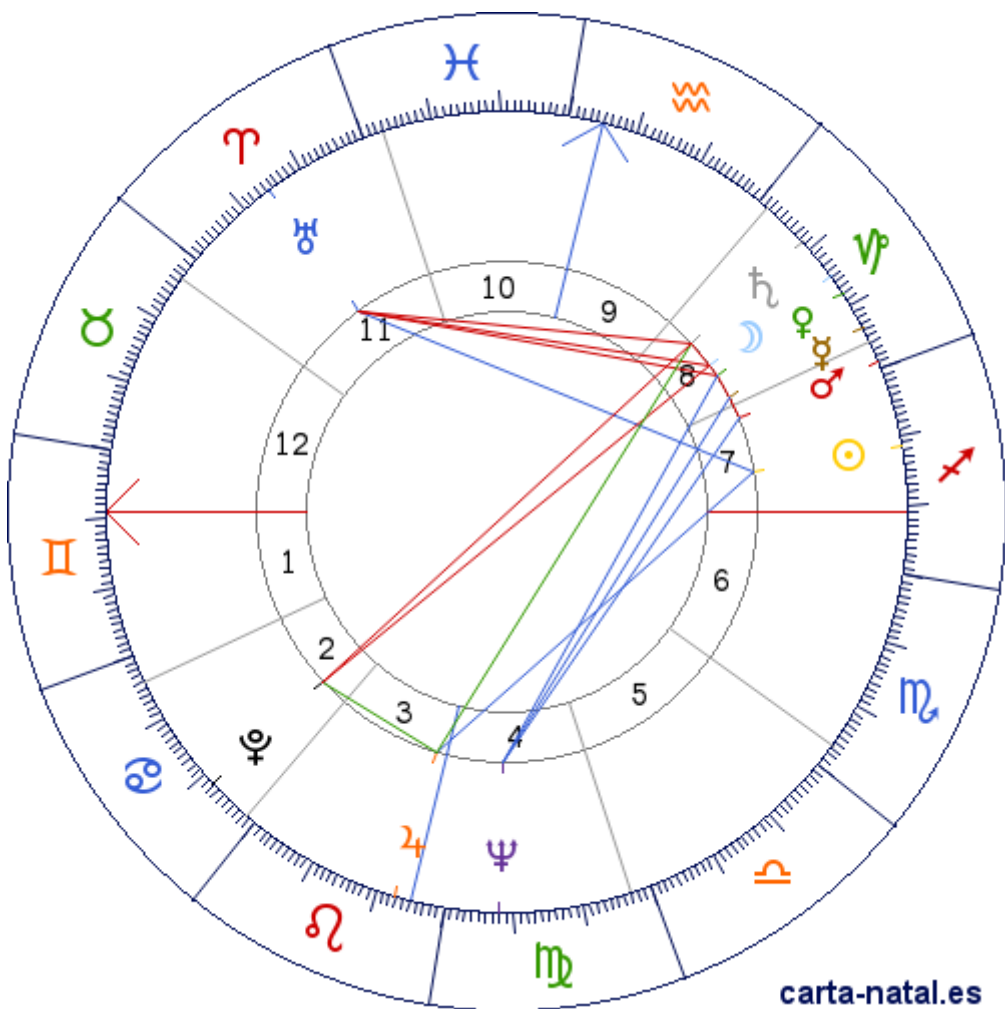

Carta natal

Osho

11/12/1931 17:13:00 (HMT)
11/12/1931 11:19:40 UT

23:08:34N 78:20:40E

Tropical/geocéntrico
Carta eclíptica
Casas: Placidus

ARMC: 327°28'19.29612"

carta-natal.es

Generalidades

Casas (Placidus)

C 1 (AC)	♊	09°01'35"
C 2	♌	04°11'46"
C 3	♌	28°25'12"
C 4	♍	25°11'38"
C 5	♎	27°03'48"
C 6	♏	03°22'06"
C 7	♐	09°01'35"
C 8	♑	04°11'46"
C 9	♑	28°25'12"
C 10 (MC)	♒	25°11'38"
C 11	♓	27°03'48"
C 12	♈	03°22'06"

Aspectos

☉	120°	♃	4.17° (A)
☉	120°	♁	2.93° (S)
☾	0°	♀	2.87° (S)
☾	0°	♅	6.44° (A)
☾	90°	♁	0.51° (A)
☾	180°	♆	6.7° (A)
♀	0°	♀	5.76° (S)
♀	0°	♂	5.37° (A)
♀	120°	♆	1.6° (A)
♀	90°	♁	3.38° (A)
♀	120°	♆	4.16° (S)
♂	120°	♆	6.97° (A)
♃	150°	♅	1.17° (A)
♃	30°	♆	0.92° (S)
♅	90°	♁	5.93° (S)

♏

180°

♍

0.25° (A)
