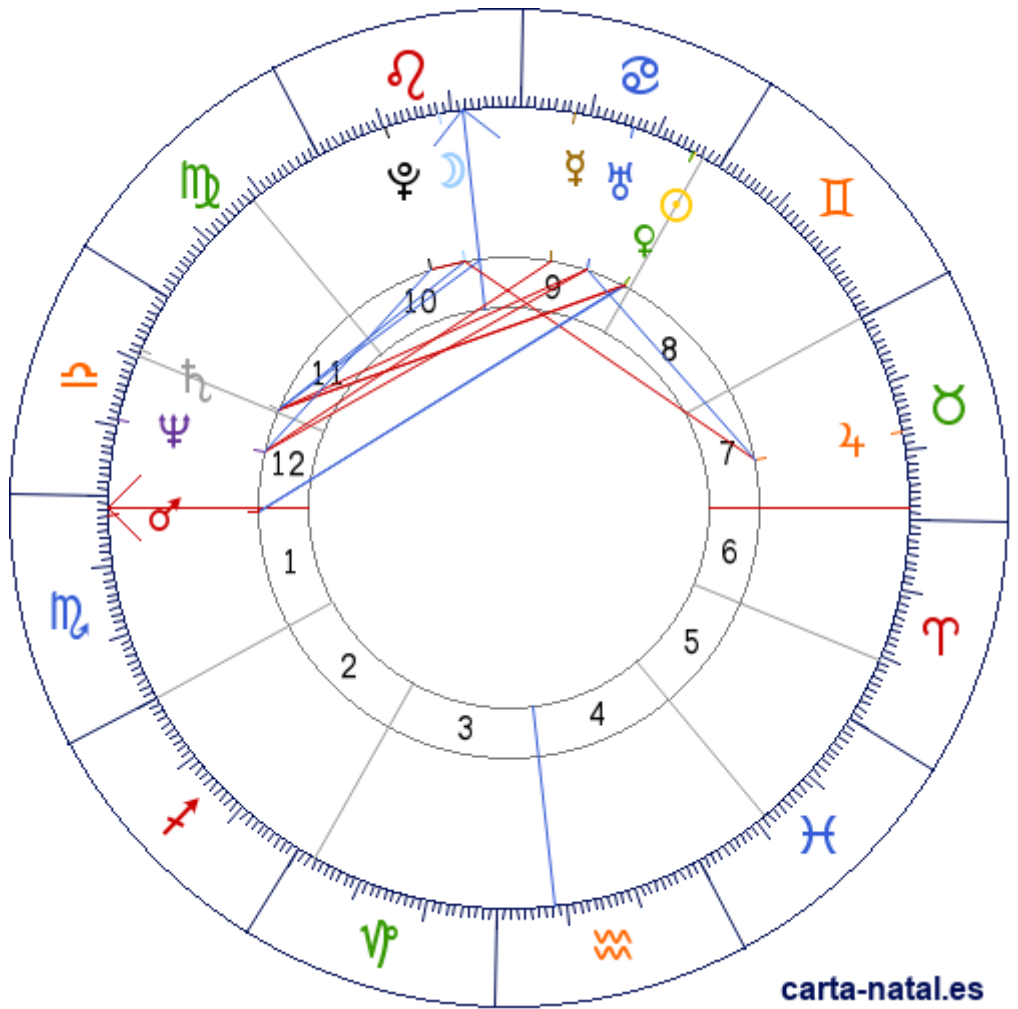

Carta natal

Andrew Robert Okun

25/06/1952 15:13:00 (EDT)
 25/06/1952 19:13:00 UT

42:17:00N 71:20:58W

Tropical/geocéntrico
 Carta eclíptica
 Casas: Placidus

ARMC: 130°45'52.42248"

carta-natal.es

Generalidades

Fuego 27.27%
 Tierra 4.55%
 Aire 9.09%
 Agua 59.09%

Cardinal 45.45%
 Fijo 54.55%
 Mutable 0%

Casas (Placidus)

C 1 (AC)	♌	01°42'44"
C 2	♌	29°57'20"
C 3	♋	02°46'57"
C 4	♋	08°20'27"
C 5	♋	11°32'34"
C 6	♋	09°17'01"
C 7	♋	01°42'44"
C 8	♋	29°57'20"
C 9	♋	02°46'57"
C 10 (MC)	♌	08°20'27"
C 11	♌	11°32'34"
C 12	♌	09°17'01"

Planetas

☉	♌	04°08'07"	9
☽	♌	11°53'58"	10
♀	♌	22°11'34"	9
♀	♌	04°22'30"	9
♂	♌	02°43'01"	1
♃	♋	12°47'14"	7
♄	♋	08°23'12"	11 » 12
♅	♋	13°34'16"	9
♆	♋	18°56'12"E	12
♁	♌	19°47'01"	10

Aspectos

☉	0°	♀	0.24° (S)
☉	120°	♂	1.42° (S)
☉	90°	♄	4.25° (A)
☽	90°	♃	0.89° (A)
☽	60°	♄	3.51° (S)
☽	0°	♀	7.88° (A)
♀	90°	♅	3.26° (S)
♀	120°	♂	1.66° (S)
♀	90°	♄	4.01° (A)
♂	0°	AC	1° (A)
♃	60°	♅	0.78° (A)
♄	90°	♅	5.18° (S)
♄	60°	MC	0.05° (A)
♅	90°	♅	5.37° (A)
♅	60°	♀	0.85° (S)