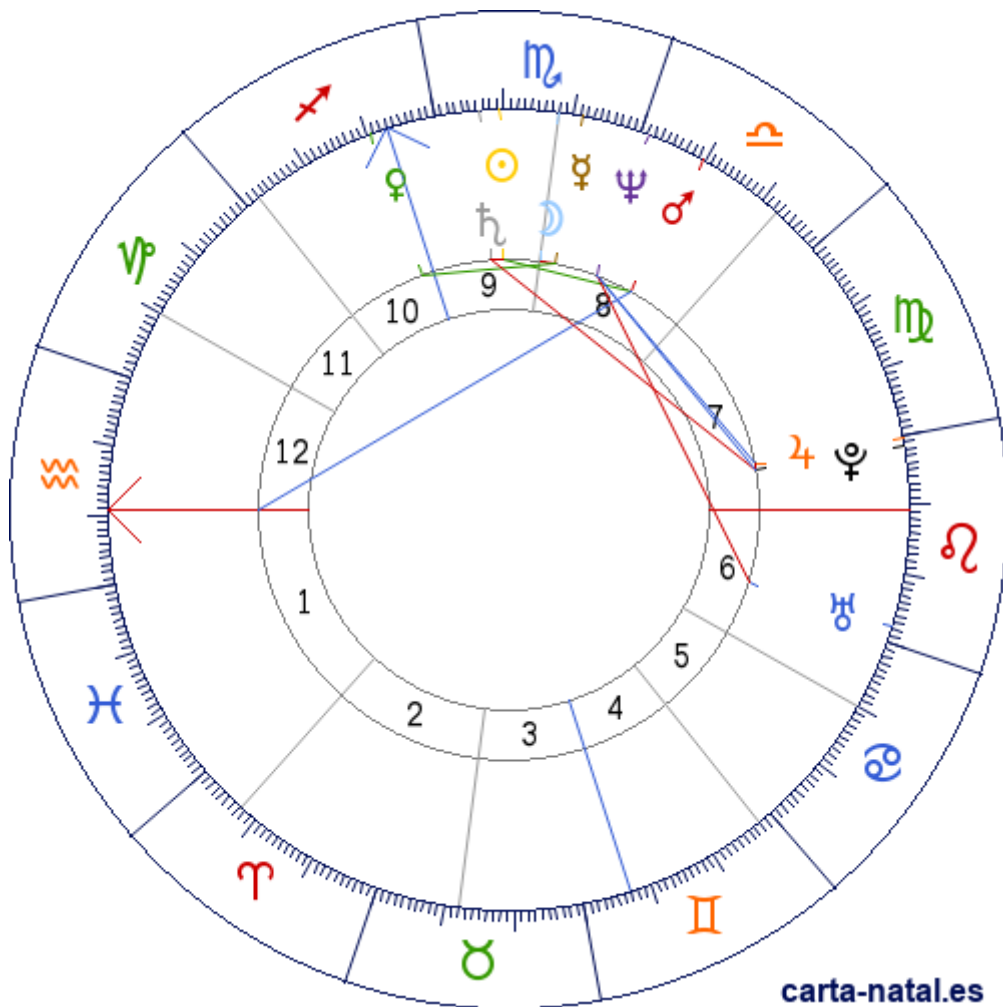

Carta natal

Whoopi Goldberg

13/11/1955 12:48:00 (EST)

13/11/1955 17:48:00 UT

40:42:51N 74:00:21W

Tropical/geocéntrico

Carta eclíptica

Casas: Placidus

ARMC: 245°03'40.7628"

carta-natal.es

Generalidades

Fuego 31.82%

Tierra 0%

Aire 27.27%

Agua 40.91%

Cardinal 13.64%

♇ ♌ 28°48'20" 8

♁ ♌ 28°32'13" 7

Aspectos

☉ 30° ♂ 0.48° (S)

☉ 0° ♄ 2.85° (A)

☾ 0° ♀ 3.53° (S)

♀ 30° ♀ 0.97° (A)

♂ 120° AC 0.83° (A)