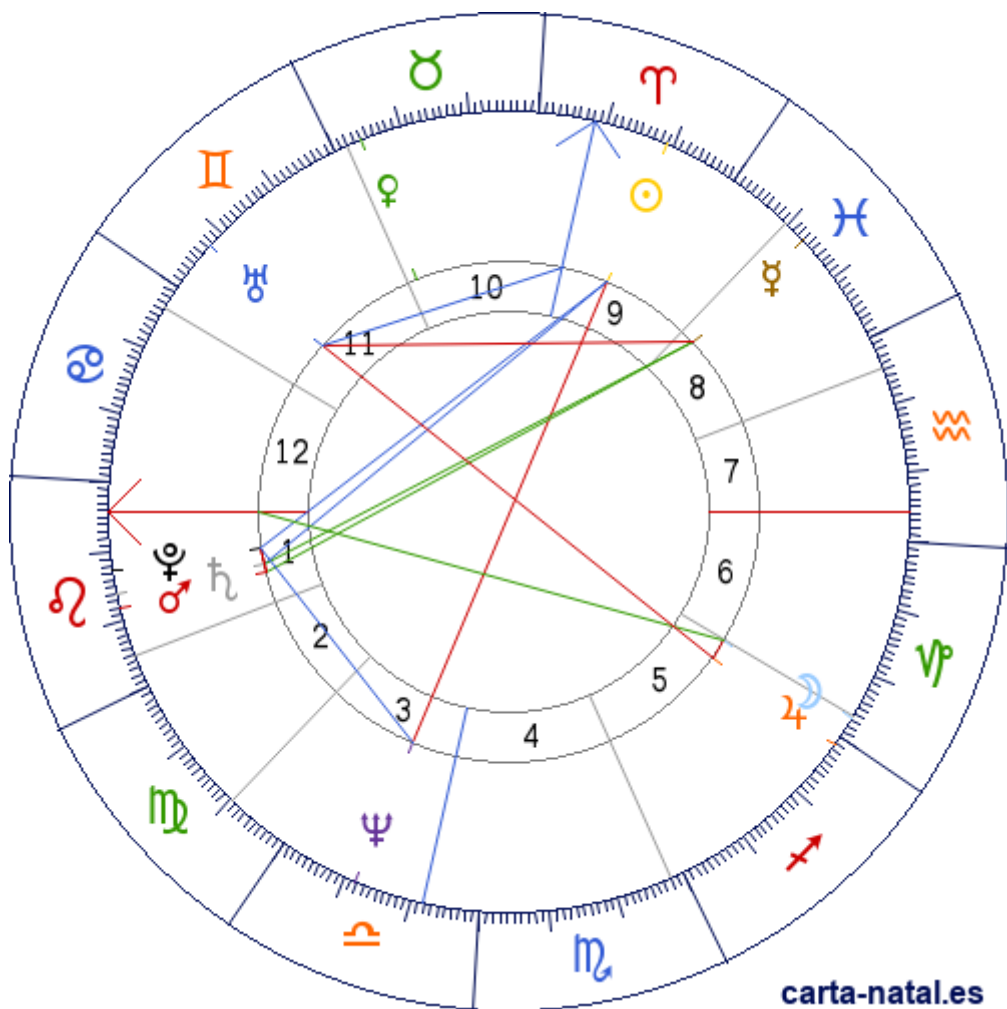

Carta natal

Al Gore

31/03/1948 12:53:00 (EST)

31/03/1948 17:53:00 UT

38:53:42N 77:02:11W

Tropical/geocéntrico

Carta eclíptica

Casas: Placidus

ARMC: 20°13'14.45988"

carta-natal.es

Generalidades

Fuego 59.09%

Tierra 22.73%

Aire 9.09%

Agua 9.09%

Cardinal 40.91%

Aspectos

☉	120°	♄	5.07° (A)
☉	180°	♆	0.72° (A)
☉	120°	♇	1.76° (A)
☾	0°	♃	4.62° (S)
☾	150°	AC	0.99° (S)
♀	150°	♂	1.24° (A)
♀	150°	♄	0.9° (S)
♀	90°	♅	5.64° (A)
♂	0°	♄	2.14° (S)
♂	0°	♇	5.45° (S)
♃	180°	♅	6.07° (S)
♄	0°	♇	3.32° (A)
♅	60°	MC	0.66° (A)
♆	60°	♇	1.03° (S)