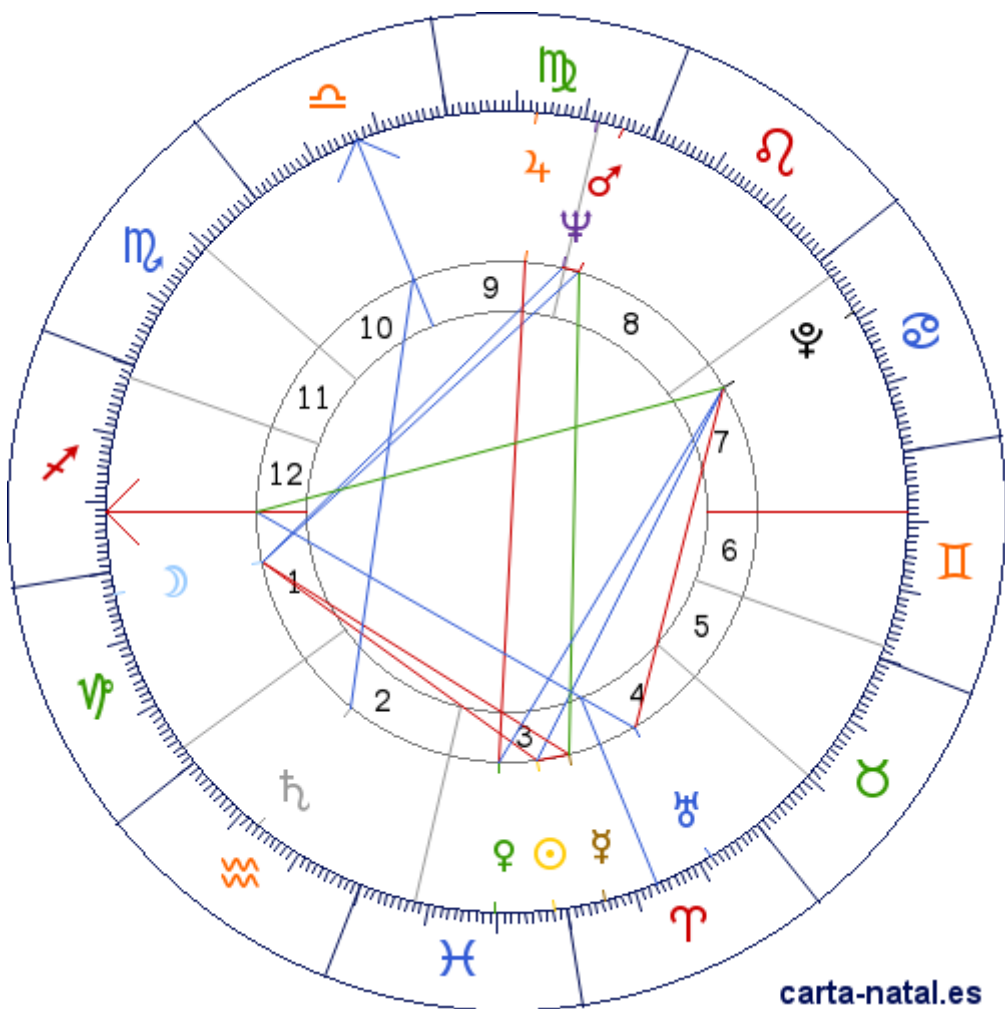

Carta natal

Philip Roth

19/03/1933 01:00:00 (EST)

19/03/1933 06:00:00 UT

40:44:08N 74:10:21W

Tropical/geocéntrico

Carta eclíptica

Casas: Placidus

ARMC: 192°09'43.12908"

carta-natal.es

Generalidades

Fuego 27.27%

Tierra 31.82%

Aire 13.64%

Agua 27.27%

Cardinal 40.91%

Planetas

☉	♎	28°11'26"	3
☽	♍	03°03'39"	1
♀	♏	05°31'38" <u>R</u>	3
♀	♎	19°38'33"	3
♂	♍	04°29'54" <u>R</u>	8 » 9
♃	♍	17°03'47" <u>R</u>	9
♁	♎	12°48'00"	2
♁	♏	21°55'16"	4
♄	♍	08°17'17" <u>R</u>	9
♅	♒	21°17'18" <u>R</u>	7

Aspectos

☉	90°	☽	4.87° (S)
☉	0°	♀	7.34° (A)
☉	120°	♁	6.9° (S)
☽	90°	♀	2.47° (A)
☽	120°	♂	1.44° (A)
☽	120°	♄	5.23° (A)
♀	150°	♂	1.03° (A)
♀	180°	♃	2.58° (S)
♀	120°	♁	1.65° (A)
♂	0°	♄	3.79° (S)
♁	120°	MC	0.42° (S)
♁	90°	♁	0.63° (S)
♁	120°	AC	0.61° (A)
♅	150°	AC	0.02° (S)