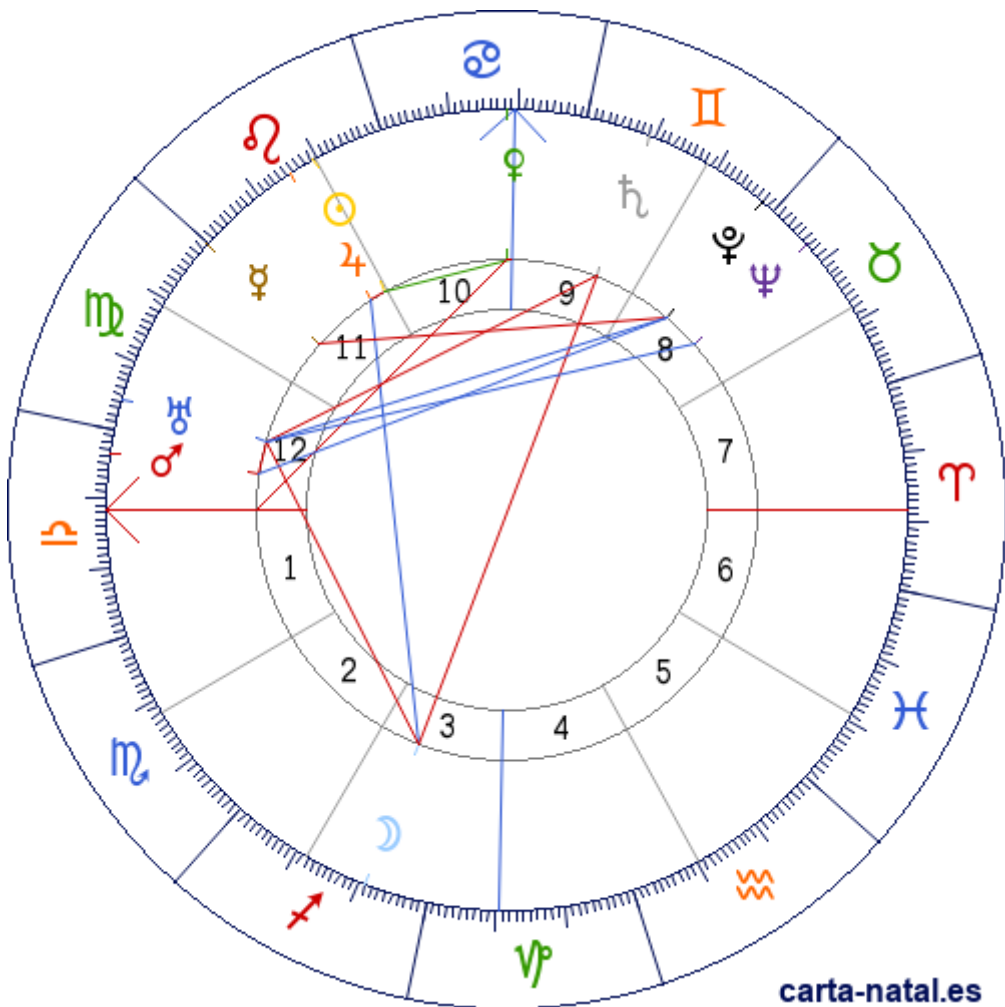

**Carta natal**

**Rómulo Gallegos**

02/08/1884 10:00:00 (LMT)

02/08/1884 14:27:31 UT

10:29:17N 66:52:45W

Tropical/geocéntrico

Carta eclíptica

Casas: Placidus

ARMC: 101°35'4.99416"

**Generalidades**

Fuego 31.82%

Tierra 18.18%

Aire 31.82%

Agua 18.18%

Cardinal 40.91%

Fijo 22.73%

♁ ♊ 02°01'08" 8

**Aspectos**

☉ 0° ♃ 3.82° (A)

☉ 30° MC 0.03° (S)

☾ 120° ♃ 6.42° (S)

☾ 180° ♎ 0.11° (S)

☾ 90° ♃ 4.8° (A)

♀ 90° ♃ 1.9° (A)