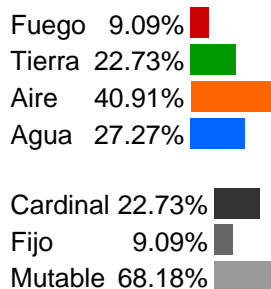

**Carta natal**

**Sandrine Bonnaire**

31/05/1967 12:30:00 (CET)

31/05/1967 11:30:00 UT

46:06:01N 03:11:56E

Tropical/geocéntrico

Carta eclíptica

Casas: Placidus

ARMC: 63°58'32.83392"

carta-natal.es

Generalidades

**Casas (Placidus)**

|           |   |           |
|-----------|---|-----------|
| C 1 (AC)  | ♌ | 10°29'01" |
| C 2       | ♍ | 03°19'55" |
| C 3       | ♎ | 01°50'50" |
| C 4       | ♏ | 05°52'13" |
| C 5       | ♐ | 11°39'15" |
| C 6       | ♑ | 13°38'41" |
| C 7       | ♒ | 10°29'01" |
| C 8       | ♓ | 03°19'55" |
| C 9       | ♈ | 01°50'50" |
| C 10 (MC) | ♉ | 05°52'13" |
| C 11      | ♊ | 11°39'15" |
| C 12      | ♋ | 13°38'41" |