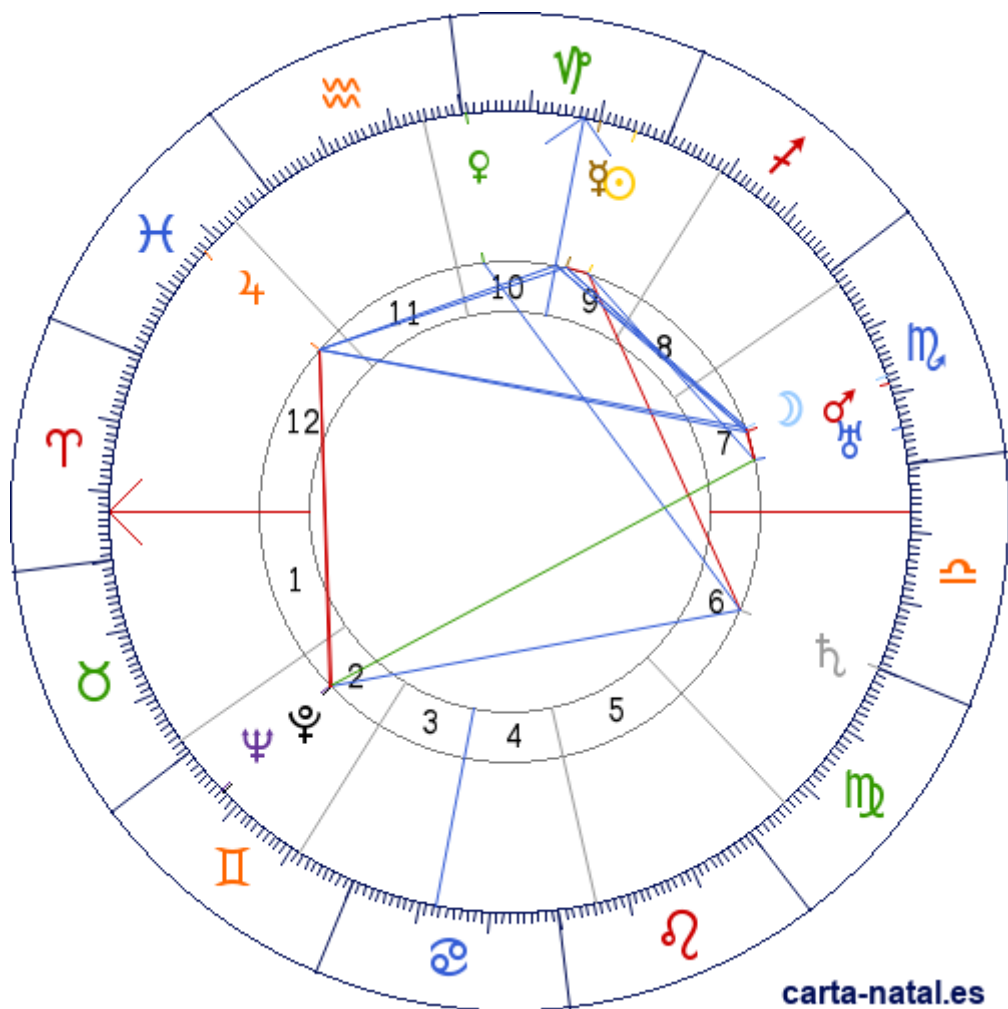

Carta natal

Henry Miller

26/12/1891 12:30:00 (EST)

26/12/1891 17:30:00 UT

40:47:00N 73:57:59W

Tropical/geocéntrico

Carta eclíptica

Casas: Placidus

ARMC: 283°27'26.5428"

carta-natal.es

Generalidades

Casas (Placidus)

C 1 (AC)	♈	22°58'44"
C 2	♌	27°41'42"
C 3	♍	21°26'26"
C 4	♎	12°22'52"
C 5	♏	05°21'14"
C 6	♐	06°20'49"
C 7	♑	22°58'44"
C 8	♒	27°41'42"
C 9	♓	21°26'26"
C 10 (MC)	♈	12°22'52"
C 11	♉	05°21'14"
C 12	♊	06°20'49"

Planetas

☉	♍	04°42'20"	9
☾	♌	12°47'17"	7
♀	♍	09°49'56"R	9 » 10
♀	♍	29°09'33"	10
♂	♌	11°41'02"	7
♃	♈	12°36'51"	12
♄	♐	29°58'31"	6
♅	♌	05°10'27"	7
♆	♍	06°55'55"R	2
♇	♍	07°22'46"R	2

Aspectos

☉	0°	♀	5.13° (A)
☉	90°	♄	4.73° (S)
☉	60°	♅	0.47° (A)
☾	60°	♀	2.96° (S)
☾	0°	♂	1.1° (S)
☾	120°	♃	0.17° (S)
☾	0°	♅	7.61° (S)
☾	60°	MC	0.41° (A)
♀	60°	♂	1.85° (S)
♀	60°	♃	2.78° (S)
♀	120°	♄	0.82° (A)
♂	120°	♃	0.93° (A)
♂	0°	♅	6.51° (S)
♂	60°	MC	0.7° (S)
♃	90°	♆	5.68° (S)