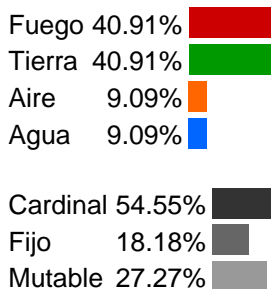

**Carta natal**

**Gaspard Ulliel**

25/11/1984 14:50:00 (CET)  
25/11/1984 13:50:00 UT

48:50:00N 02:15:00E

Tropical/geocéntrico  
Carta eclíptica  
Casas: Placidus

ARMC: 274°26'12.52896"

carta-natal.es

Generalidades

**Casas (Placidus)**

C 1 (AC)	♈	09°33'06"
C 2	♉	21°32'28"
C 3	♊	15°11'20"
C 4	♋	04°04'19"
C 5	♌	23°42'37"
C 6	♍	20°24'21"
C 7	♎	09°33'06"
C 8	♏	21°32'28"
C 9	♐	15°11'20"
C 10 (MC)	♑	04°04'19"
C 11	♒	23°42'37"
C 12	♓	20°24'21"