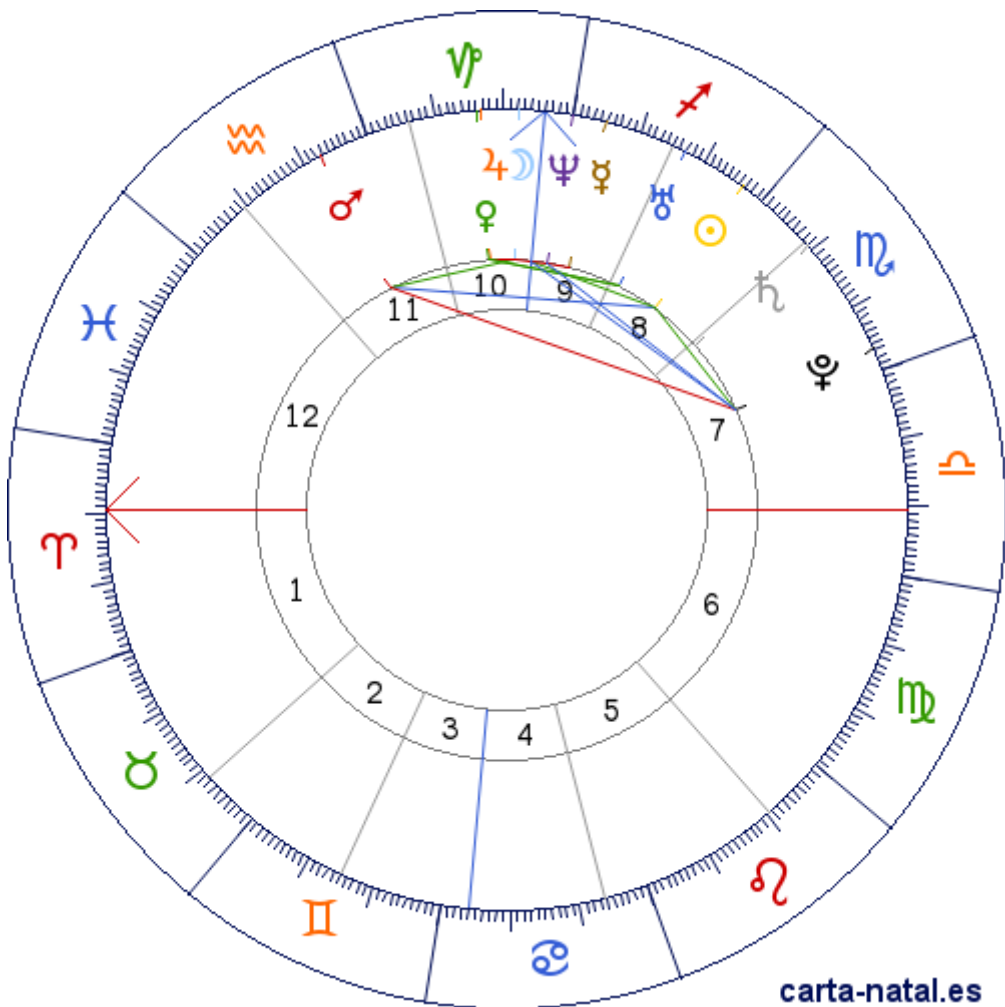

**Carta natal**

**Gaspard Ulliel**

25/11/1984 14:50:00 (CET)  
25/11/1984 13:50:00 UT

48:50:00N 02:15:00E

Tropical/geocéntrico  
Carta eclíptica  
Casas: Placidus

ARMC: 274°26'12.52896"

carta-natal.es

Generalidades

**Casas (Placidus)**

C 1 (AC)	♈	09°33'06"
C 2	♉	21°32'28"
C 3	♊	15°11'20"
C 4	♋	04°04'19"
C 5	♌	23°42'37"
C 6	♍	20°24'21"
C 7	♎	09°33'06"
C 8	♏	21°32'28"
C 9	♐	15°11'20"
C 10 (MC)	♑	04°04'19"
C 11	♒	23°42'37"
C 12	♓	20°24'21"

**Planetas**

☉	♈	03°29'02"	8
☾	♑	07°44'28"	10
♀	♐	25°10'59"	9
♀	♑	13°53'57"	10
♂	♌	07°23'10"	11
♃	♑	13°25'14"	10
♁	♏	20°46'22"	7 » 8
♁	♐	13°10'21"	8 » 9
♅	♑	00°08'14"	9 » 10
♀	♏	03°17'22"	7

**Aspectos**

☉	60°	♂	3.9° (A)
☉	30°	♀	0.19° (S)
☉	30°	MC	0.59° (S)
☾	0°	♀	6.16° (A)
☾	30°	♂	0.35° (S)
☾	0°	♃	5.68° (A)
☾	0°	♅	7.6° (S)
♀	0°	♅	4.95° (A)
♀	0°	♃	0.48° (S)
♀	30°	♁	0.73° (S)
♂	90°	♀	4.1° (S)
♃	30°	♁	0.25° (S)
♅	60°	♀	3.15° (S)
♀	60°	MC	0.78° (S)