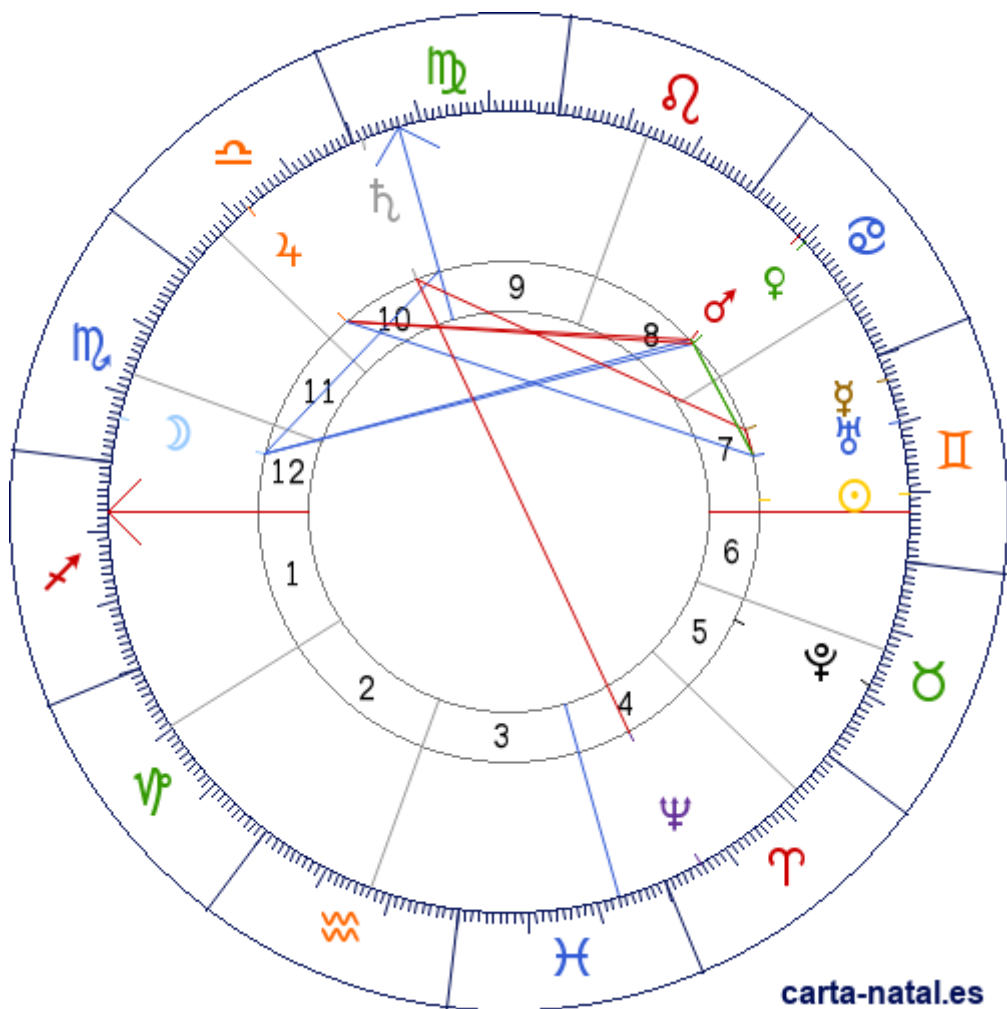

**Carta natal**

**Ventura de los Reyes Prósper**

31/05/1863 19:00:00 (LMT)

31/05/1863 19:22:12 UT

38:43:00N 05:33:00W

Tropical/geocéntrico

Carta eclíptica

Casas: Placidus

ARMC: 173°47'31.59744"

carta-natal.es

Generalidades

**Casas (Placidus)**

C 1 (AC)	♈	07°10'52"
C 2	♍	09°36'37"
C 3	♎	16°58'47"
C 4	♏	23°14'16"
C 5	♐	23°05'43"
C 6	♑	16°52'17"
C 7	♒	07°10'52"
C 8	♓	09°36'37"
C 9	♈	16°58'47"
C 10 (MC)	♍	23°14'16"
C 11	♎	23°05'43"
C 12	♏	16°52'17"

**Planetas**

☉	♌	09°47'10"	7
☾	♍	23°38'39"	12
♀	♌	26°33'13" <u>E</u>	7
♀	♎	19°32'06"	8
♂	♎	20°47'10"	8
♃	♏	17°44'18" <u>R</u>	10
♄	♍	28°44'03" <u>E</u>	10
♅	♌	20°08'21"	7
♆	♏	05°42'26"	4
♇	♑	11°30'38"	5

**Aspectos**

☾	120°	♀	4.11° (S)
☾	120°	♂	2.86° (S)
☾	60°	MC	0.41° (A)
♀	90°	♄	2.18° (A)
♀	0°	♅	6.41° (A)
♀	0°	♂	1.25° (A)
♀	90°	♃	1.8° (S)
♀	30°	♅	0.6° (A)
♂	90°	♃	3.05° (S)
♂	30°	♅	0.65° (S)
♃	120°	♅	2.4° (S)
♄	180°	♆	6.97° (S)