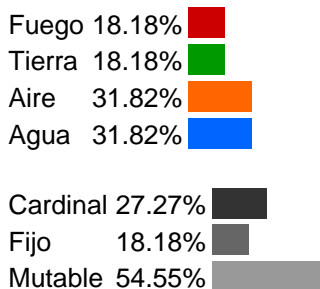

**Carta natal**

**Ventura de los Reyes Prósper**

31/05/1863 19:00:00 (LMT)

31/05/1863 19:22:12 UT

38:43:00N 05:33:00W

Tropical/geocéntrico

Carta eclíptica

Casas: Placidus

ARMC: 173°47'31.59744"

carta-natal.es

Generalidades

**Casas (Placidus)**

C 1 (AC)	♈	07°10'52"
C 2	♍	09°36'37"
C 3	♎	16°58'47"
C 4	♏	23°14'16"
C 5	♐	23°05'43"
C 6	♑	16°52'17"
C 7	♒	07°10'52"
C 8	♓	09°36'37"
C 9	♈	16°58'47"
C 10 (MC)	♍	23°14'16"
C 11	♎	23°05'43"
C 12	♏	16°52'17"