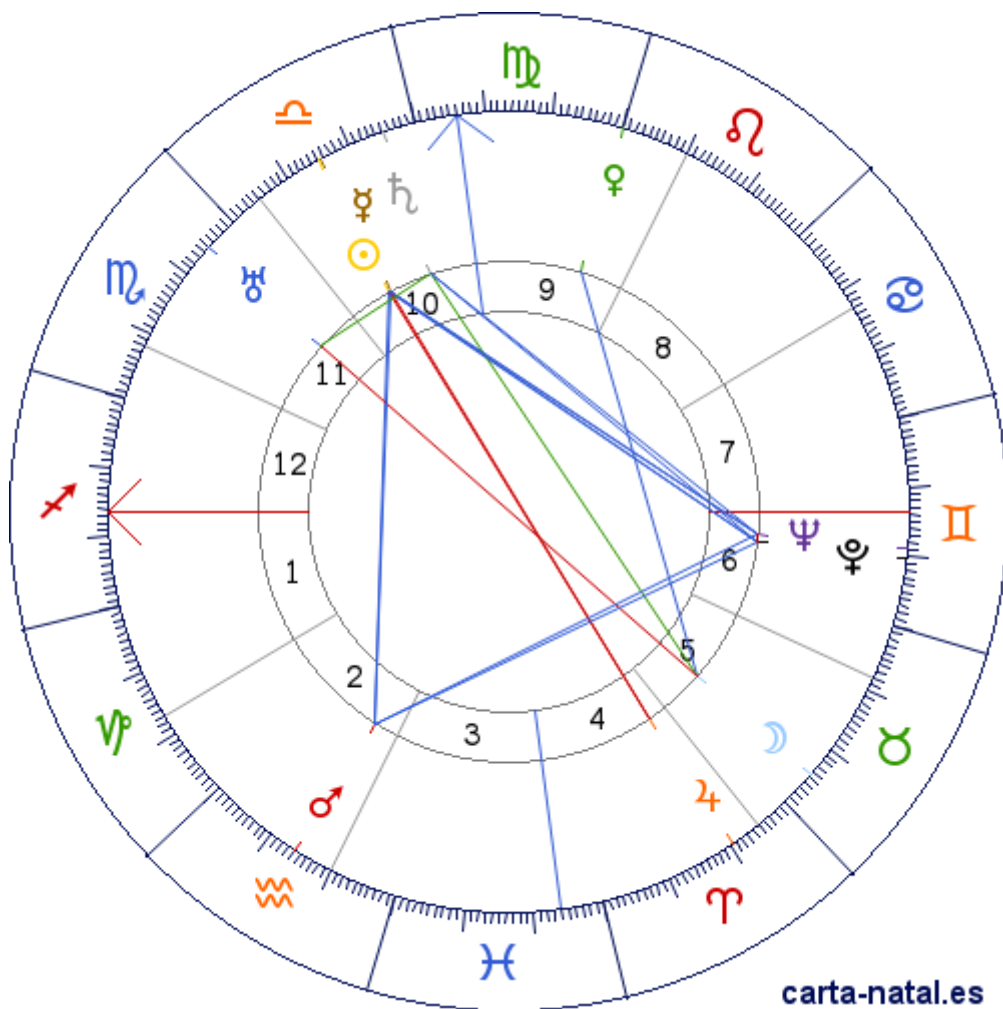

**Carta natal**

**José López Lira**

07/10/1892 10:30:00 (LMT)

07/10/1892 17:14:48 UT

20:34:00N 101:12:00W

Tropical/geocéntrico

Carta eclíptica

Casas: Placidus

ARMC: 174°18'32.02524"

carta-natal.es

Generalidades

**Casas (Placidus)**

C 1 (AC)	♈	16°25'21"
C 2	♊	16°57'20"
C 3	♋	19°59'49"
C 4	♌	23°48'00"
C 5	♍	24°55'28"
C 6	♎	21°59'01"
C 7	♏	16°25'21"
C 8	♐	16°57'20"
C 9	♑	19°59'49"
C 10 (MC)	♒	23°48'00"
C 11	♓	24°55'28"
C 12	♈	21°59'01"

**Planetas**

☉	♏	14°53'30"	10
☾	♋	05°30'15"	5
☿	♏	14°30'59"	10
♀	♏	29°49'58"	9
♂	♋	14°09'25"	2
♃	♍	20°34'09" <u>R</u>	4
♃	♏	04°44'01"	10
♃	♏	05°05'01"	11
♃	♏	11°09'23" <u>R</u>	6
♃	♏	09°40'52" <u>R</u>	6

**Aspectos**

☉	0°	♀	0.38° (A)
☉	120°	♂	0.73° (S)
☉	180°	♃	5.68° (A)
☉	120°	♃	3.74° (S)
☉	120°	♀	5.21° (S)
☾	120°	♀	5.67° (S)
☾	150°	♃	0.77° (S)
☾	180°	♃	0.42° (S)
♀	120°	♂	0.36° (S)
♀	180°	♃	6.05° (A)
♀	120°	♃	3.36° (S)
♀	120°	♀	4.84° (S)
♂	120°	♃	3° (S)
♂	120°	♀	4.48° (S)
♃	30°	♃	0.35° (A)