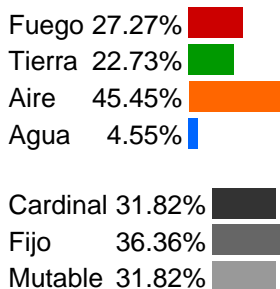

**Carta natal**

**José López Lira**

07/10/1892 10:30:00 (LMT)

07/10/1892 17:14:48 UT

20:34:00N 101:12:00W

Tropical/geocéntrico

Carta eclíptica

Casas: Placidus

ARMC: 174°18'32.02524"

carta-natal.es

Generalidades

**Casas (Placidus)**

C 1 (AC)	♈	16°25'21"
C 2	♊	16°57'20"
C 3	♋	19°59'49"
C 4	♌	23°48'00"
C 5	♍	24°55'28"
C 6	♎	21°59'01"
C 7	♏	16°25'21"
C 8	♐	16°57'20"
C 9	♑	19°59'49"
C 10 (MC)	♒	23°48'00"
C 11	♓	24°55'28"
C 12	♈	21°59'01"