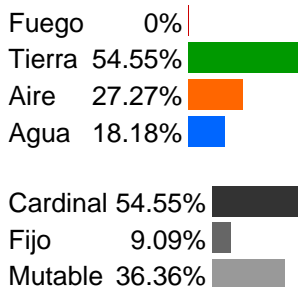

Carta natal

Maurizio Fondriest

15/01/1965 00:45:00 (CET)

14/01/1965 23:45:00 UT

46:22:00N 11:02:00E

Tropical/geocéntrico

Carta eclíptica

Casas: Placidus

ARMC: 121°30'20.24424"

carta-natal.es

Generalidades

Casas (Placidus)

C 1 (AC)	♈	23°32'28"
C 2	♉	20°42'46"
C 3	♊	23°10'35"
C 4	♋	29°21'02"
C 5	♌	03°14'32"
C 6	♍	01°15'33"
C 7	♍	23°32'28"
C 8	♎	20°42'46"
C 9	♏	23°10'35"
C 10 (MC)	♐	29°21'02"
C 11	♑	03°14'32"
C 12	♈	01°15'33"