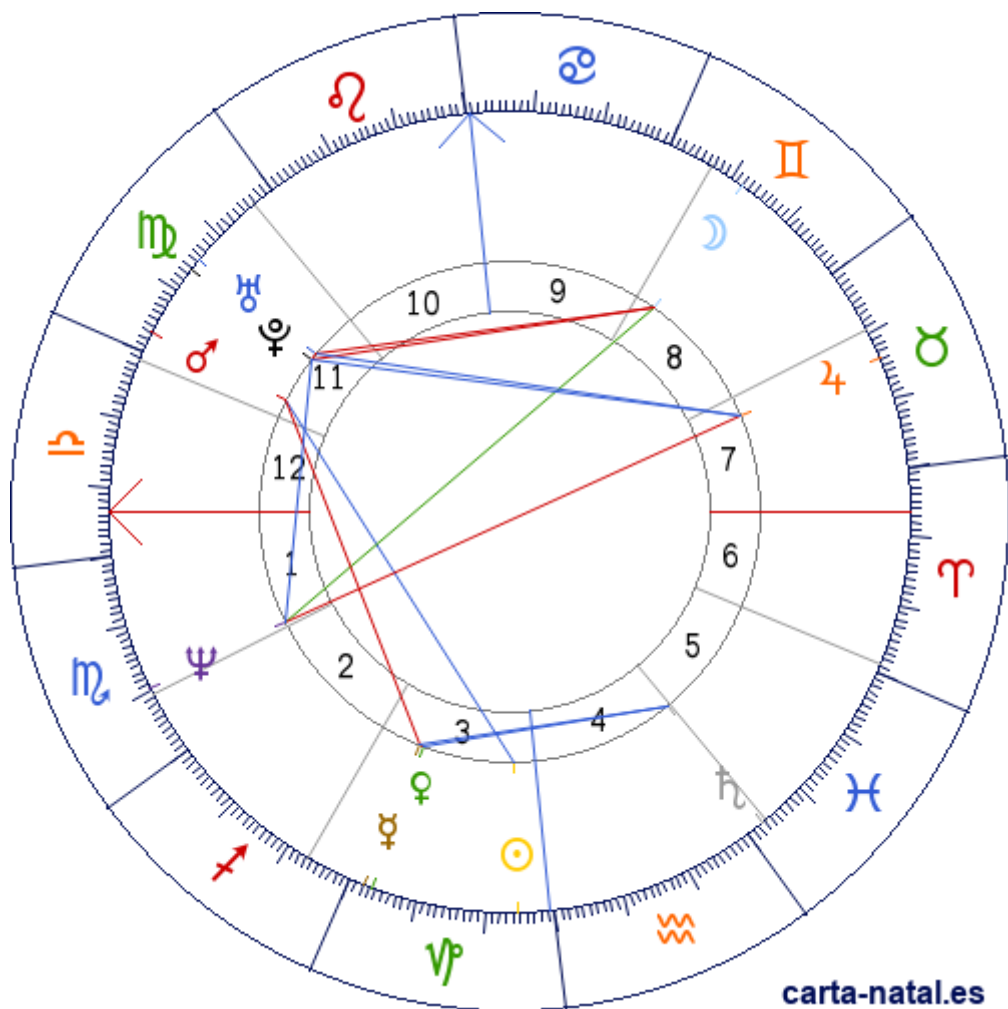

Carta natal

Maurizio Fondriest

15/01/1965 00:45:00 (CET)

14/01/1965 23:45:00 UT

46:22:00N 11:02:00E

Tropical/geocéntrico

Carta eclíptica

Casas: Placidus

ARMC: 121°30'20.24424"

carta-natal.es

Generalidades

Casas (Placidus)

C 1 (AC)	♈	23°32'28"
C 2	♉	20°42'46"
C 3	♊	23°10'35"
C 4	♋	29°21'02"
C 5	♌	03°14'32"
C 6	♍	01°15'33"
C 7	♍	23°32'28"
C 8	♎	20°42'46"
C 9	♏	23°10'35"
C 10 (MC)	♐	29°21'02"
C 11	♑	03°14'32"
C 12	♈	01°15'33"

Planetas

☉	♋	24°37'33"	3
☾	♊	18°15'25"	8
☿	♋	02°17'13"	3
♀	♋	03°19'13"	3
♂	♉	26°54'23"	11
♃	♊	16°08'25" <u>E</u>	7
♄	♌	02°39'46"	4 » 5
♅	♉	14°32'39" <u>R</u>	11
♆	♉	19°38'33"	1 » 2
♇	♉	16°08'03" <u>R</u>	11

Aspectos

☉	120°	♂	2.28° (A)
☾	90°	♄	3.71° (S)
☾	150°	♅	1.39° (A)
☾	90°	♀	2.12° (S)
♀	0°	♀	1.03° (A)
♀	90°	♂	5.38° (S)
♀	60°	♄	0.38° (A)
♀	60°	♄	0.66° (S)
♃	120°	♄	1.6° (S)
♃	180°	♅	3.5° (S)
♃	120°	♀	0.01° (S)
♄	0°	♀	1.59° (S)
♅	60°	♀	3.51° (S)