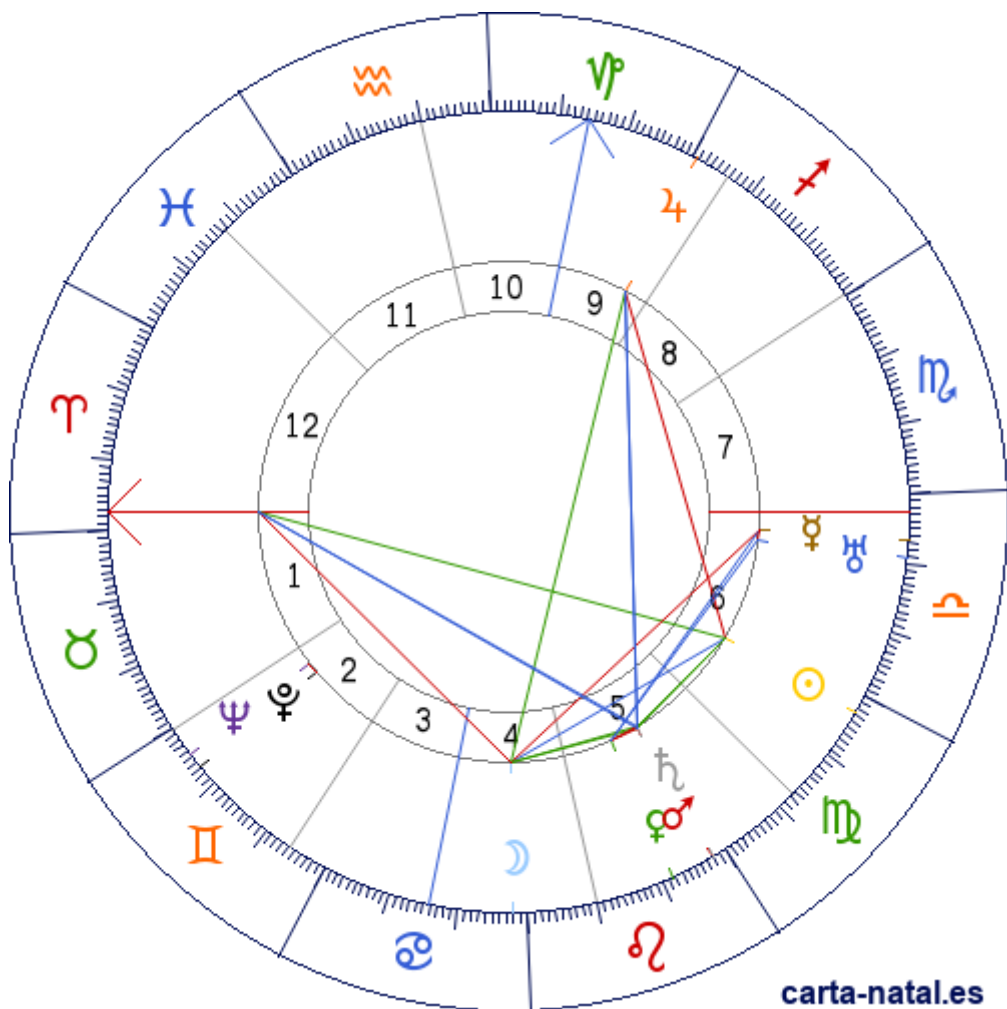

Carta natal

Sadie Delany

19/09/1889 19:30:00 (EST)

20/09/1889 00:30:00 UT

37:08:47N 79:18:03W

Tropical/geocéntrico

Carta eclíptica

Casas: Placidus

ARMC: 287°17'36.36168"

carta-natal.es

Generalidades

Fuego 40.91%

Tierra 22.73%

Aire 22.73%

Agua 13.64%

Cardinal 50%

♇ ♉ 04°31'42"R 2

♇ ♉ 06°53'50"R 2

Aspectos

☉ 60° ☾ 0.64° (S)

☉ 30° ♂ 0.72° (A)

☉ 90° ♃ 2.25° (A)

☉ 30° ♄ 0.88° (A)

☉ 150° AC 0.14° (S)