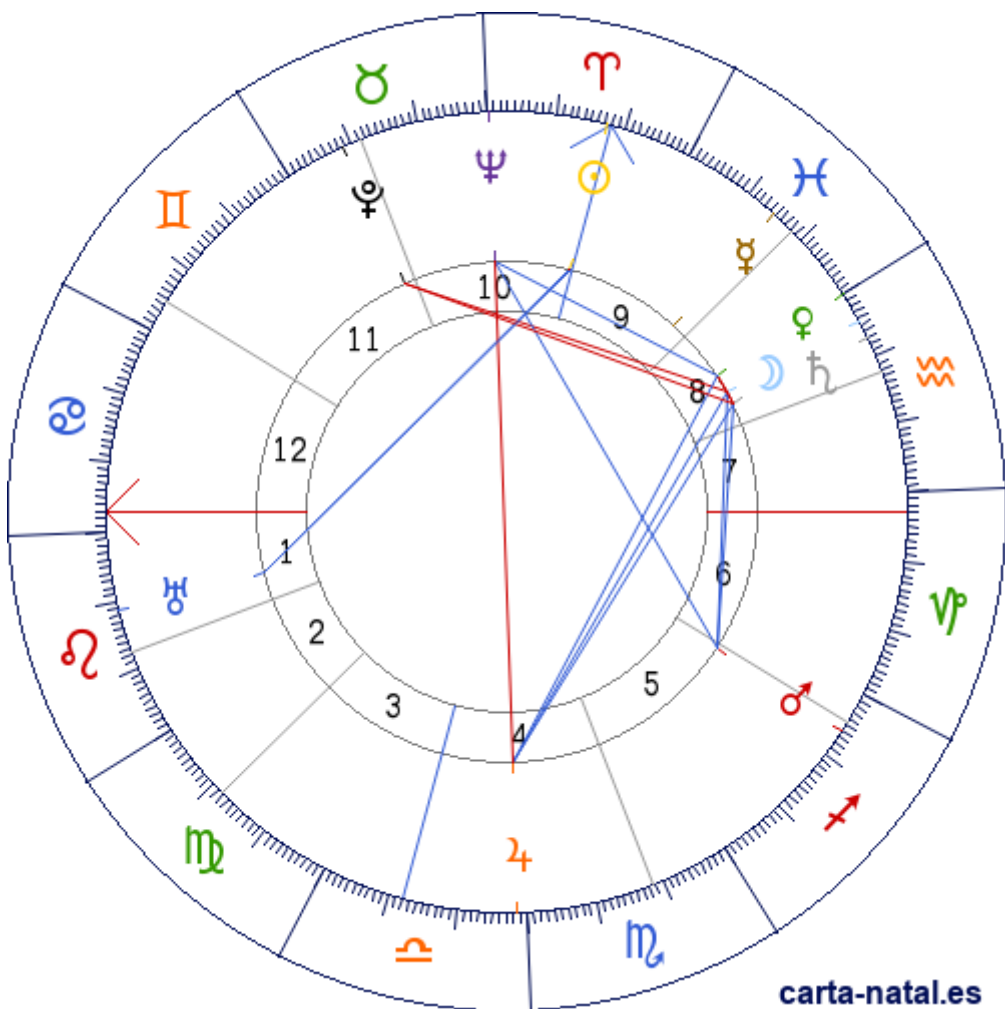

Carta natal

Walter Chrysler

02/04/1875 12:02:00 (LMT)

02/04/1875 18:27:13 UT

39:12:07N 96:18:18W

Tropical/geocéntrico

Carta eclíptica

Casas: Placidus

ARMC: 11°11'15.22176"

carta-natal.es

Generalidades

Fuego 40.91%

Tierra 4.55%

Aire 22.73%

Agua 31.82%

Cardinal 45.45%

♆ ♌ 29°48'43" 10

♁ ♏ 21°18'43" 11

Aspectos

☉ 120° ♅ 1.36° (S)

☉ 0° MC 0.44° (A)

☾ 0° ♀ 4.55° (A)

☾ 60° ♂ 1.58° (S)

☾ 120° ♃ 3.01° (A)