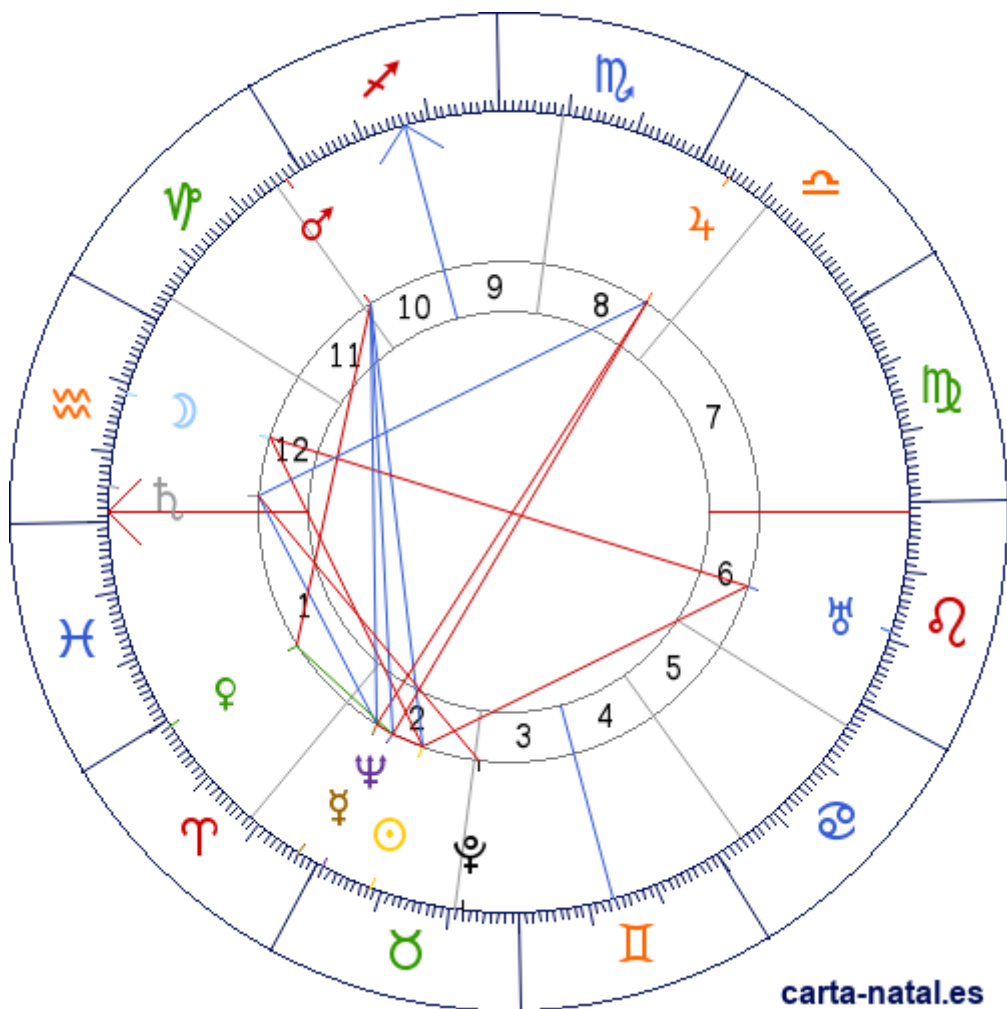

Carta natal

Rafael Sabatini

29/04/1875 02:30:00 (CET)
29/04/1875 01:30:00 UT

43:31:17N 13:14:37E

Tropical/geocéntrico
Carta eclíptica
Casas: Placidus

ARMC: 252°20'53.538"

Generalidades

Fuego 31.82% ■
Tierra 31.82% ■
Aire 36.36% ■
Agua 0% ■

Cardinal 31.82% ■
Fijo 59.09% ■
Mutable 9.09% ■

Casas (Placidus)

C 1 (AC)	♌	28°33'59"
C 2	♍	18°22'34"
C 3	♎	20°45'48"
C 4	♏	13°43'36"
C 5	♐	03°54'32"
C 6	♑	26°08'14"
C 7	♒	28°33'59"
C 8	♓	18°22'34"
C 9	♈	20°45'48"
C 10 (MC)	♉	13°43'36"
C 11	♊	03°54'32"
C 12	♋	26°08'14"

Planetas

☉	♌	08°19'00"	2
☾	♌	11°23'22"	12
♀	♍	26°56'13"	2
♀	♍	00°48'45"	1
♂	♊	02°18'04"	10 » 11
♃	♏	25°17'51"R	8
♁	♌	24°55'10"	12 » 1
♁	♒	11°10'39"	6
♃	♎	00°47'40"	2
♁	♎	21°50'51"	3

Aspectos

☉	90°	☾	3.07° (S)
☉	120°	♂	6.02° (S)
☉	90°	♁	2.86° (A)
☉	0°	♃	7.52° (S)
☾	180°	♁	0.21° (S)
♀	120°	♂	5.36° (A)
♀	180°	♃	1.64° (S)
♀	60°	♁	2.02° (S)
♀	0°	♃	3.86° (A)
♀	90°	♂	1.49° (A)
♀	30°	♃	0.02° (S)
♂	120°	♃	1.51° (S)
♃	120°	♁	0.38° (A)
♃	180°	♃	5.5° (S)
♁	90°	♁	3.07° (S)