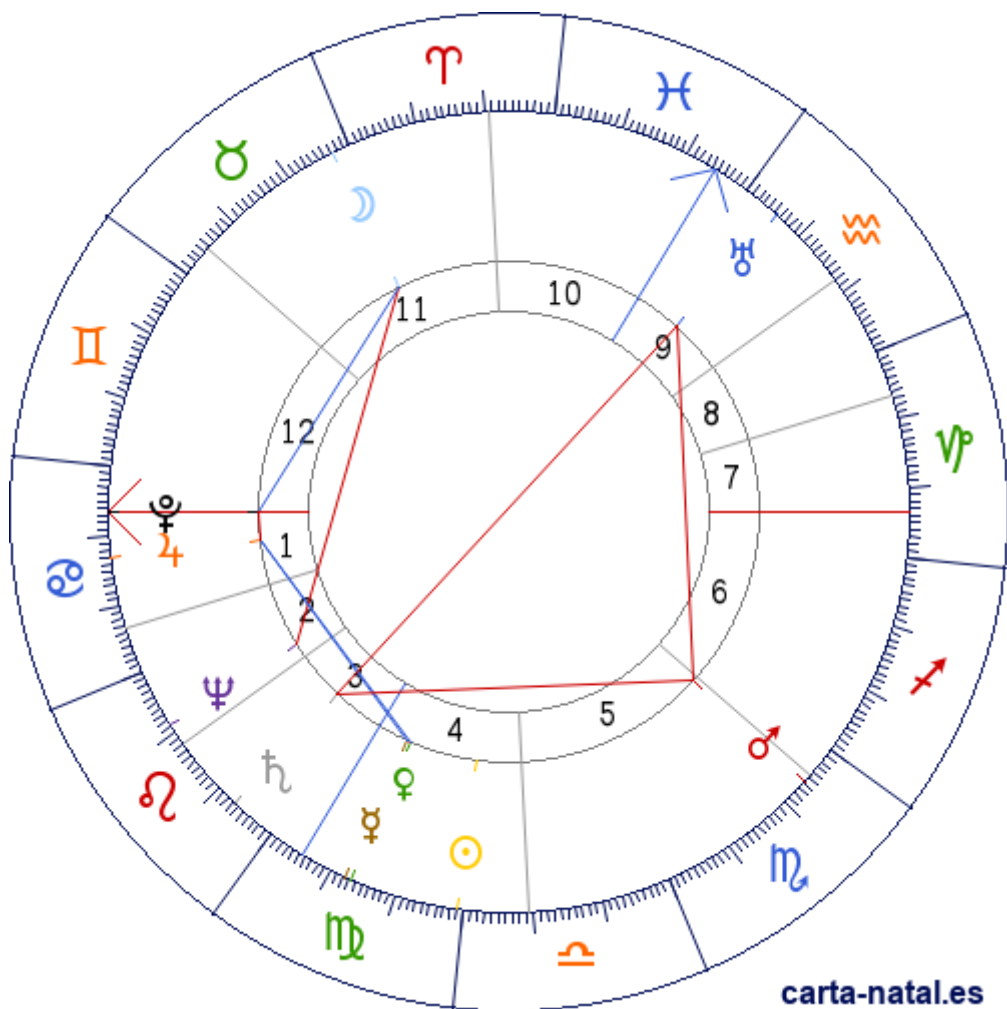

Carta natal

Hans Scholl

22/09/1918 22:45:00 (CET)
22/09/1918 21:45:00 UT

49:08:04N 10:04:19E

Tropical/geocéntrico
Carta eclíptica
Casas: Placidus

ARMC: 337°15'35.235"

Generalidades

Casas (Placidus)

C 1 (AC)	♌	06°30'54"
C 2	♌	23°23'11"
C 3	♎	11°48'34"
C 4	♎	05°26'45"
C 5	♏	09°28'55"
C 6	♏	25°20'15"
C 7	♐	06°30'54"
C 8	♐	23°23'11"
C 9	♑	11°48'34"
C 10 (MC)	♑	05°26'45"
C 11	♒	09°28'55"
C 12	♒	25°20'15"

Planetas

☉	♎	29°03'42"	4
☾	♋	02°41'38"	11
☿	♋	12°23'05"	4
♀	♋	13°12'14"	4
♂	♏	24°08'44"	5 » 6
♃	♌	13°07'43"	1
♄	♎	23°16'28"	3
♅	♏	24°28'35"R	9
♆	♎	08°38'04"	2 » 3
♁	♌	06°36'29"	1

Aspectos

☾	90°	♐	5.94° (A)
☾	60°	♁	3.91° (A)
♀	0°	♀	0.82° (A)
♀	60°	♃	0.74° (A)
♀	60°	♃	0.08° (S)
♂	90°	♄	0.87° (S)
♂	90°	♅	0.33° (A)
♃	0°	♁	6.52° (S)
♄	180°	♅	1.2° (A)
♁	0°	AC	0.09° (A)