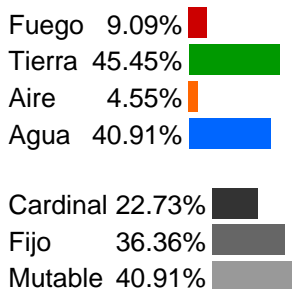

Carta natal

Hans Scholl

22/09/1918 22:45:00 (CET)
22/09/1918 21:45:00 UT

49:08:04N 10:04:19E

Tropical/geocéntrico
Carta eclíptica
Casas: Placidus

ARMC: 337°15'35.235"

Generalidades

Casas (Placidus)

C 1 (AC)	♌	06°30'54"
C 2	♌	23°23'11"
C 3	♎	11°48'34"
C 4	♎	05°26'45"
C 5	♏	09°28'55"
C 6	♏	25°20'15"
C 7	♐	06°30'54"
C 8	♐	23°23'11"
C 9	♑	11°48'34"
C 10 (MC)	♑	05°26'45"
C 11	♒	09°28'55"
C 12	♒	25°20'15"

Planetas

☉	♎	29°03'42"	4
☾	♋	02°41'38"	11
☿	♋	12°23'05"	4
♀	♋	13°12'14"	4
♂	♏	24°08'44"	5 » 6
♃	♌	13°07'43"	1
♄	♎	23°16'28"	3
♅	♏	24°28'35"R	9
♆	♎	08°38'04"	2 » 3
♁	♌	06°36'29"	1

Aspectos

☾	90°	♐	5.94° (A)
☾	60°	♁	3.91° (A)
♀	0°	♀	0.82° (A)
♀	60°	♃	0.74° (A)
♀	60°	♃	0.08° (S)
♂	90°	♄	0.87° (S)
♂	90°	♅	0.33° (A)
♃	0°	♁	6.52° (S)
♄	180°	♅	1.2° (A)
♁	0°	AC	0.09° (A)