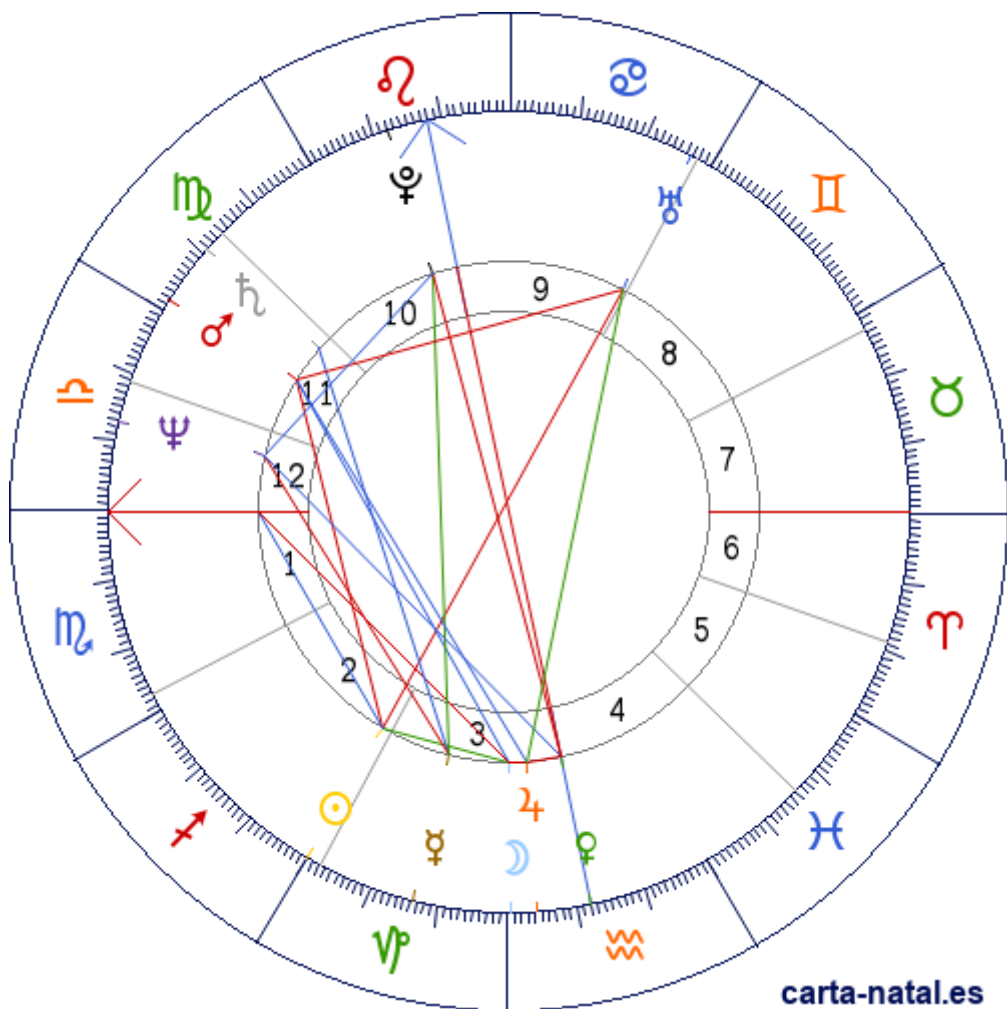

Carta natal

Robin Gibb

22/12/1949 03:15:00 (GMT)

22/12/1949 03:15:00 UT

54:09:00N 04:29:00W

Tropical/geocéntrico

Carta eclíptica

Casas: Placidus

ARMC: 134°37'6.73392"

carta-natal.es

Generalidades

Fuego 27.27%

Tierra 22.73%

Aire 31.82%

Agua 18.18%

Cardinal 18.18%

Planetas

♁	♂	29°57'07"	2 » 3
♁	♋	00°28'42"	3
♀	♊	16°14'47"	3
♀	♋	12°05'31"	3 » 4
♂	♈	28°20'09"	11
♃	♋	04°19'34"	3
♃	♈	19°22'52" <u>E</u>	11
♆	♏	03°06'24" <u>R</u>	9
♆	♌	17°08'21"	12
♇	♑	17°57'30" <u>R</u>	10

Aspectos

♁	30°	♁	0.53° (S)
♁	90°	♂	1.62° (S)
♁	180°	♆	3.15° (A)
♁	60°	AC	0.31° (S)
♁	120°	♂	2.14° (S)
♁	0°	♃	3.85° (A)
♁	90°	AC	0.21° (A)
♀	120°	♃	3.13° (A)
♀	90°	♆	0.89° (A)
♀	150°	♀	1.71° (A)
♀	0°	♃	7.77° (S)
♀	120°	♆	5.05° (A)
♀	180°	♀	5.87° (A)
♀	180°	MC	0.06° (S)
♂	120°	♃	5.99° (A)