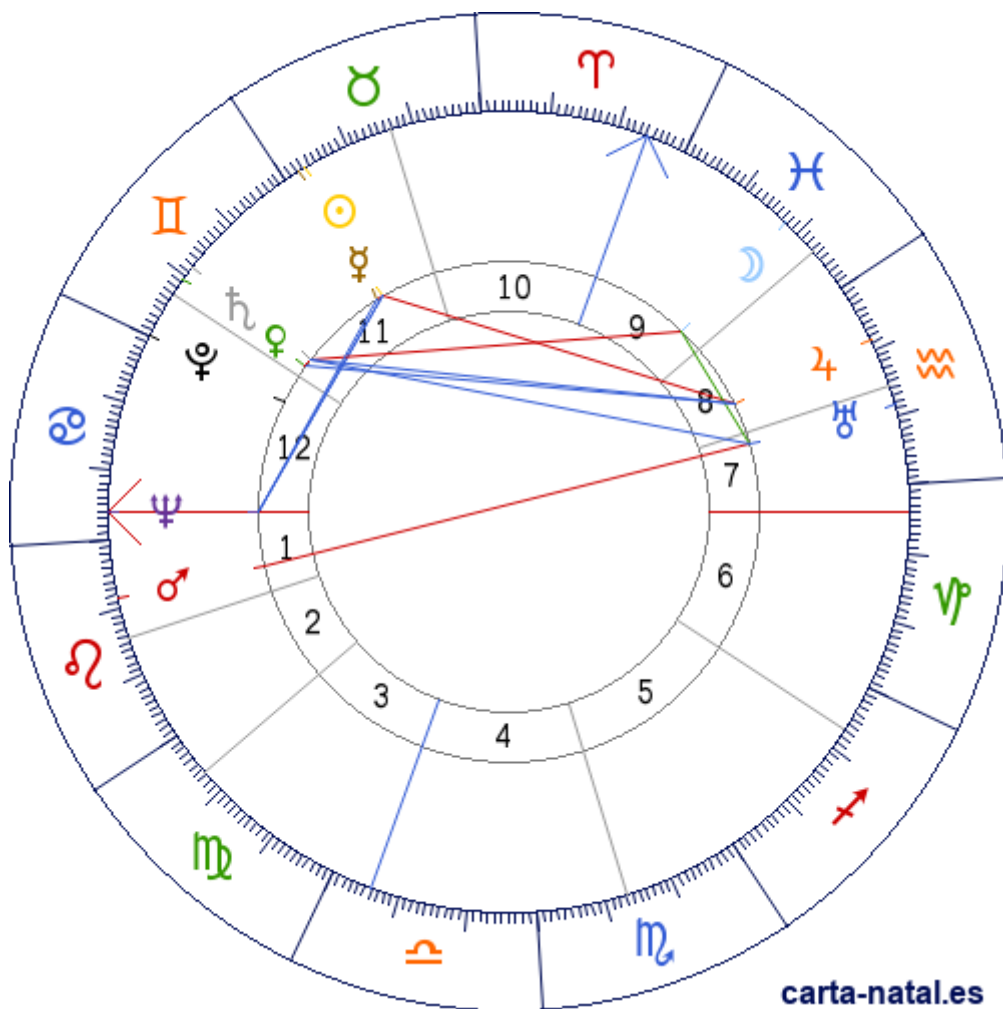

**Carta natal**

**Pierre Balmain**

18/05/1914 08:15:00 (WET)

18/05/1914 08:15:00 UT

45:17:00N 06:21:00E

Tropical/geocéntrico

Carta eclíptica

Casas: Placidus

ARMC: 05°16'20.61948"

carta-natal.es

Generalidades

Casas (Placidus)

C 1 (AC)	♈	26°01'37"
C 2	♏	14°25'10"
C 3	♍	06°37'28"
C 4	♉	05°44'39"
C 5	♌	13°16'35"
C 6	♊	23°03'10"
C 7	♋	26°01'37"
C 8	♎	14°25'10"
C 9	♈	06°37'28"
C 10 (MC)	♉	05°44'39"
C 11	♊	13°16'35"
C 12	♌	23°03'10"

Planetas

☉	♊	26°32'12"	11
☾	♋	12°22'08"	9
☿	♊	27°38'42"	11
♀	♉	20°25'55"	11 » 12
♂	♏	08°24'09"	1
♃	♎	21°23'19"	8
♄	♉	18°19'21"	11
♅	♎	11°37'03"E	7 » 8
♆	♈	25°54'07"	12 » 1
♇	♉	29°49'02"	12

Aspectos

☉	0°	♀	1.11° (S)
☉	90°	♃	5.15° (S)
☉	60°	♄	0.63° (S)
☉	60°	AC	0.51° (A)
☾	90°	♄	5.95° (A)
☾	30°	♅	0.75° (S)
♀	60°	♄	1.74° (S)
♀	120°	♃	0.96° (A)
♀	0°	♄	2.11° (S)
♂	180°	♅	3.22° (A)
♃	120°	♄	3.07° (A)
♄	120°	♅	6.7° (S)
♄	0°	AC	0.13° (S)