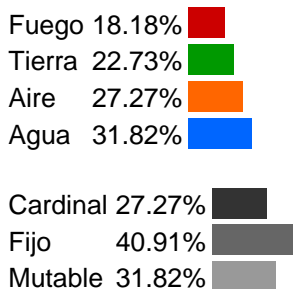

**Carta natal**

**Pierre Balmain**

18/05/1914 08:15:00 (WET)

18/05/1914 08:15:00 UT

45:17:00N 06:21:00E

Tropical/geocéntrico

Carta eclíptica

Casas: Placidus

ARMC: 05°16'20.61948"

carta-natal.es

Generalidades

Casas (Placidus)

C 1 (AC)	♈	26°01'37"
C 2	♏	14°25'10"
C 3	♍	06°37'28"
C 4	♉	05°44'39"
C 5	♌	13°16'35"
C 6	♊	23°03'10"
C 7	♋	26°01'37"
C 8	♎	14°25'10"
C 9	♈	06°37'28"
C 10 (MC)	♉	05°44'39"
C 11	♊	13°16'35"
C 12	♌	23°03'10"

Planetas

☉	♊	26°32'12"	11
☾	♋	12°22'08"	9
☿	♊	27°38'42"	11
♀	♉	20°25'55"	11 » 12
♂	♏	08°24'09"	1
♃	♎	21°23'19"	8
♄	♉	18°19'21"	11
♅	♎	11°37'03"E	7 » 8
♆	♈	25°54'07"	12 » 1
♇	♉	29°49'02"	12

Aspectos

☉	0°	♀	1.11° (S)
☉	90°	♃	5.15° (S)
☉	60°	♄	0.63° (S)
☉	60°	AC	0.51° (A)
☾	90°	♄	5.95° (A)
☾	30°	♅	0.75° (S)
♀	60°	♄	1.74° (S)
♀	120°	♃	0.96° (A)
♀	0°	♄	2.11° (S)
♂	180°	♅	3.22° (A)
♃	120°	♄	3.07° (A)
♄	120°	♅	6.7° (S)
♄	0°	AC	0.13° (S)